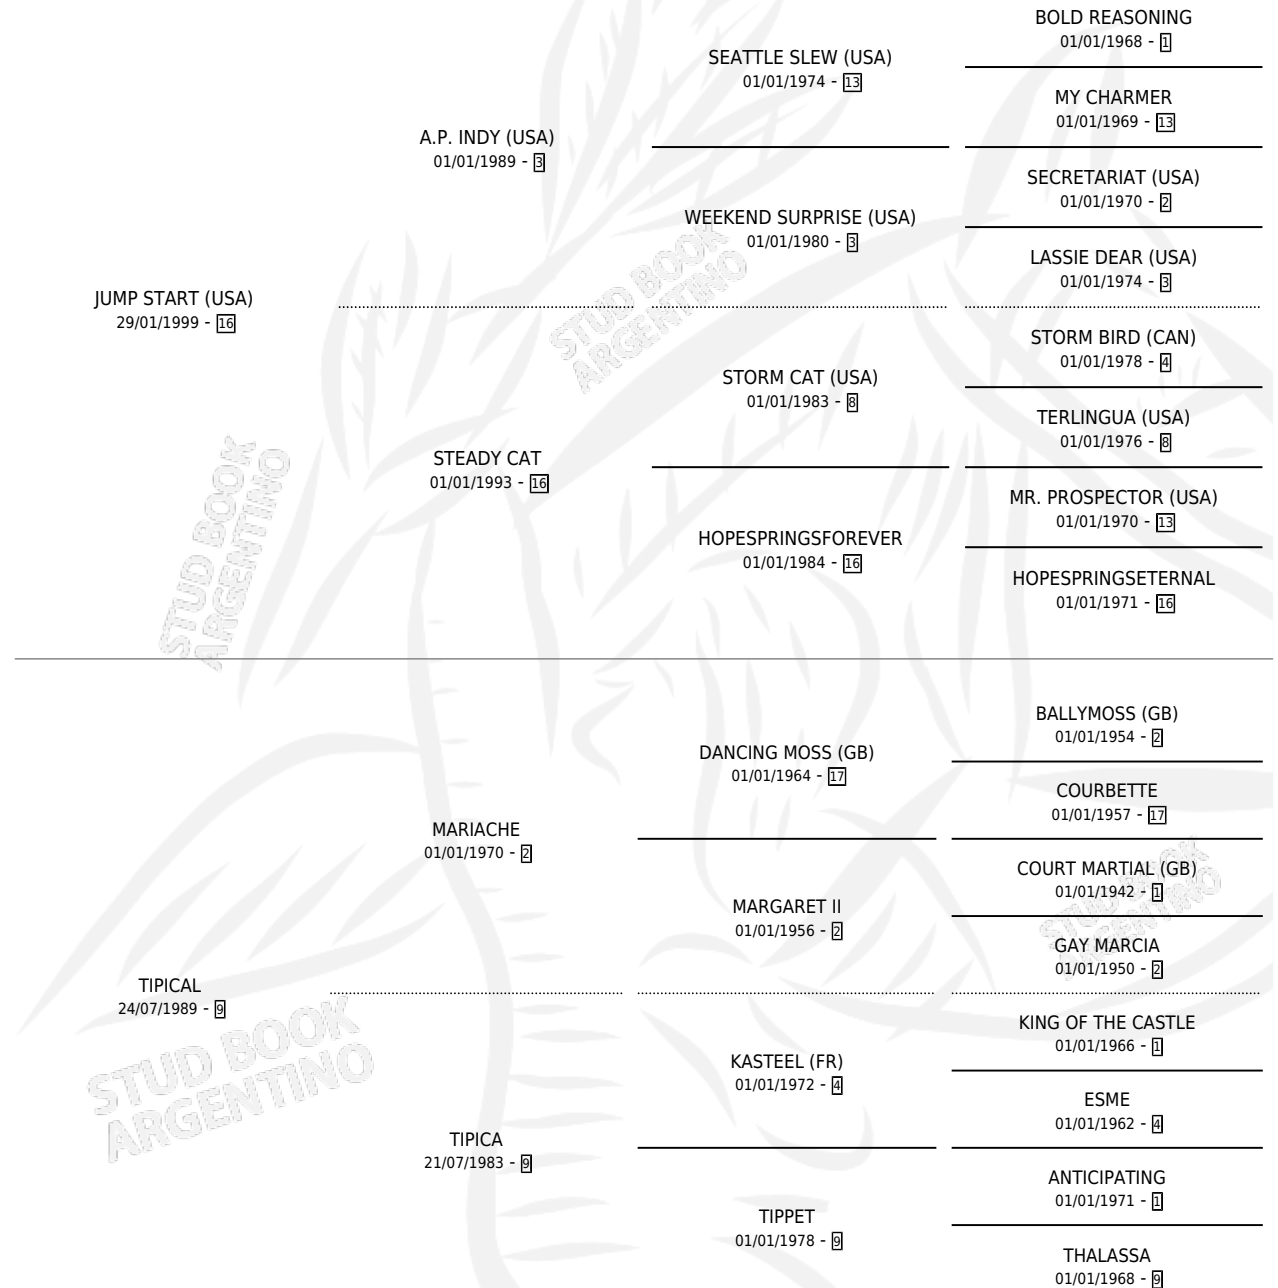

TINITA

por **JUMP START (USA)** y **TIPICAL** por **MARIACHE**

Argentina · Hembra · Zaino · SP · 18/09/2012
Familia 9-g · Volumen 41

ESTADO

TIPIFICACIÓN SANGUÍNEA	X
TIPIFICACIÓN POR ADN	✓
PASAPORTE	✓
IDENTIFICACIÓN POR MICROCHIP	✓
REPRODUCTOR	X

Lugar de nacimiento: La Esperanza

Criador: La Esperanza

PEDIGREE