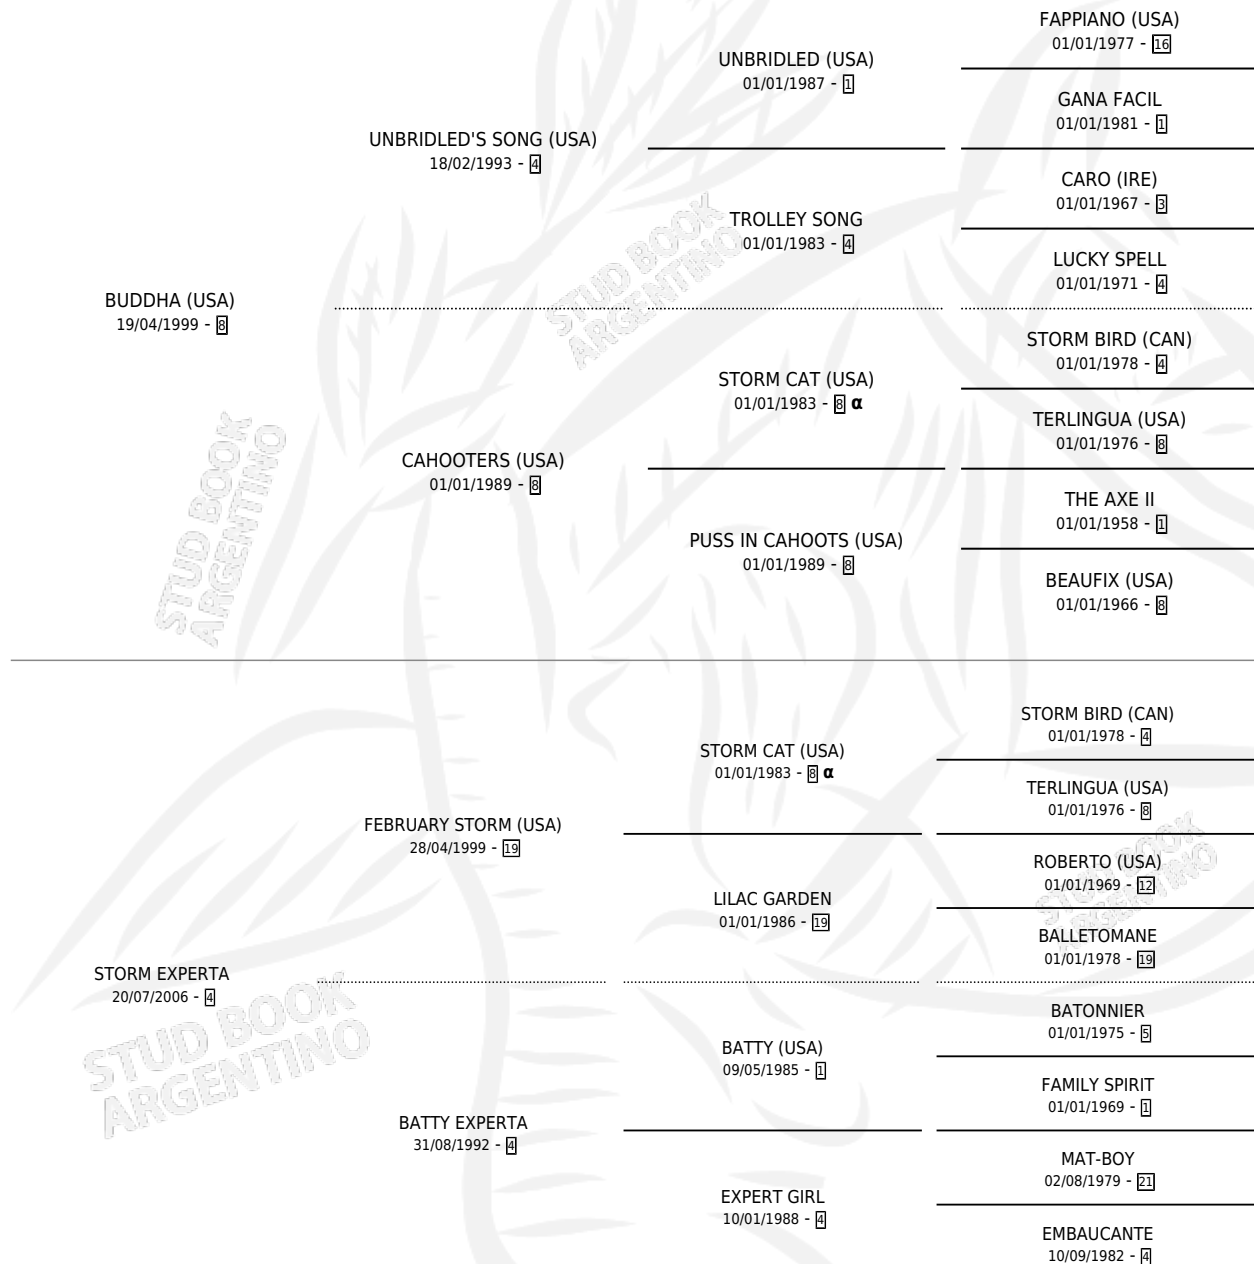

EXPERTO BUDDHA

por **BUDDHA (USA)** y **STORM EXPERTA** por **FEBRUARY STORM (USA)**

Argentina · Macho · Alazan · SP · 20/08/2012
Familia 4-k · Volumen 41

ESTADO

TIPIFICACIÓN SANGUÍNEA	X
TIPIFICACIÓN POR ADN	X
PASAPORTE	X
IDENTIFICACIÓN POR MICROCHIP	X
REPRODUCTOR	X

Lugar de nacimiento: Dilu
Criador: Dilu

PEDIGREE

INBREEDING : **α**

EXPERTO BUDDHA

Datos oficiales del Stud Book Argentino

Documento generado el 05/05/2026

studbook.org.ar