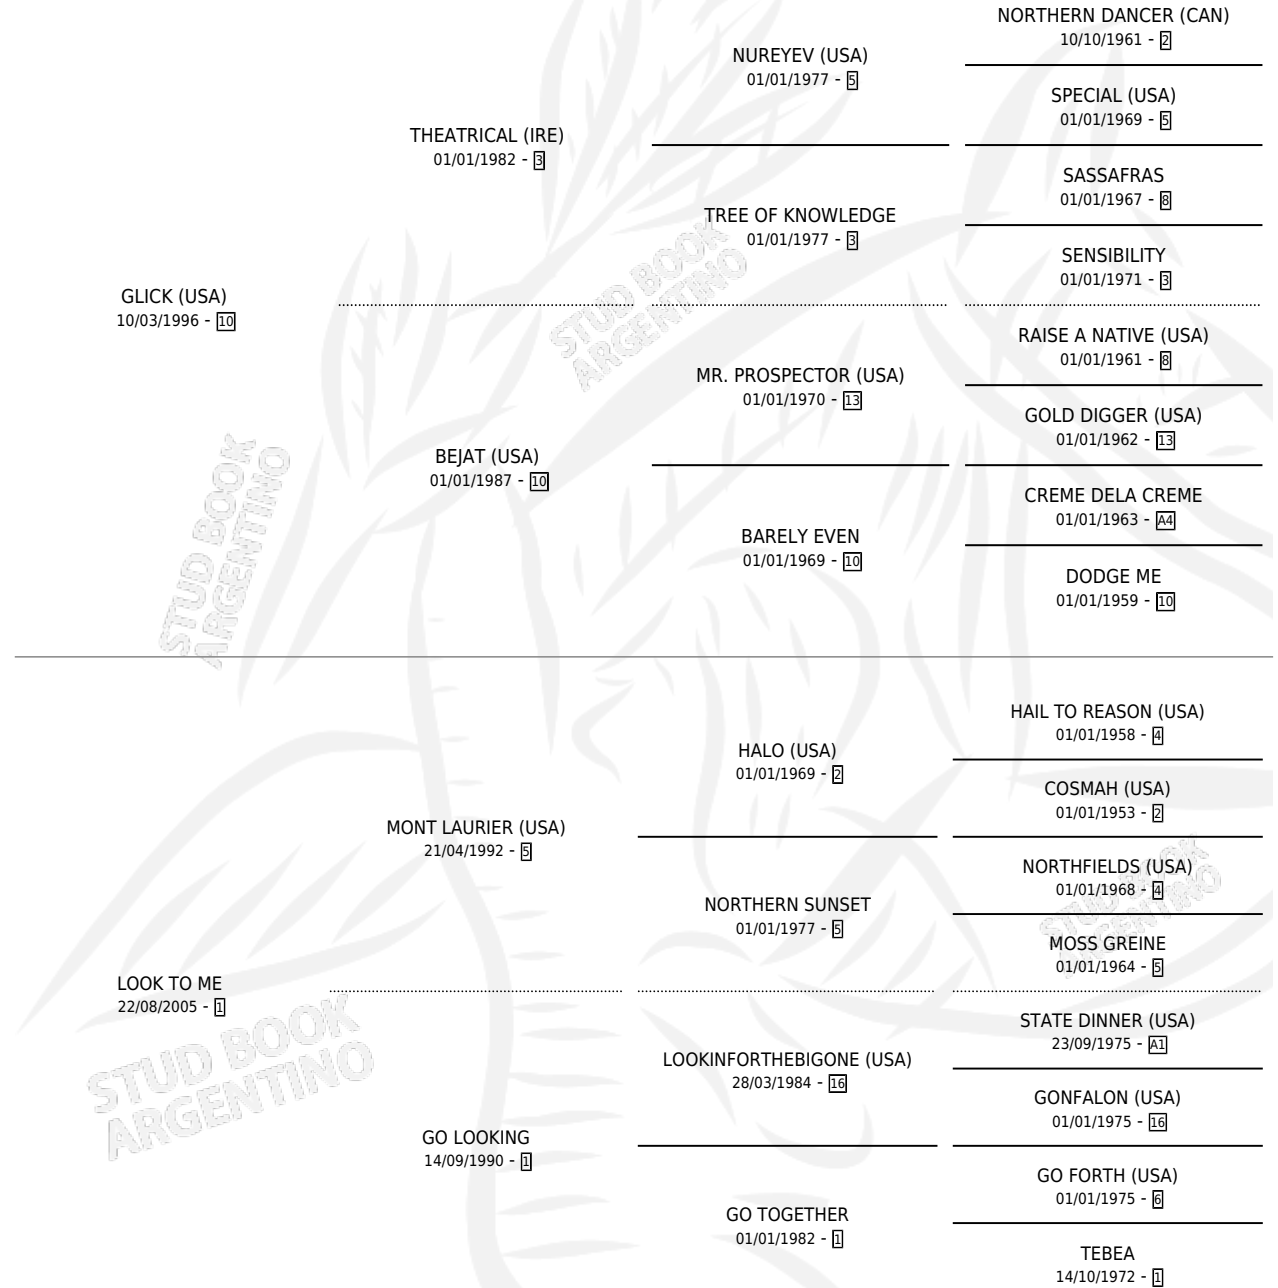

LOOKING GLICK

por GLICK (USA) y LOOK TO ME por MONT LAURIER (USA)

Argentina · Macho · Zaino Negro · SP · 07/08/2012
Familia 1-w · Volumen 41

ESTADO

TIPIFICACIÓN SANGUÍNEA	X
TIPIFICACIÓN POR ADN	✓
PASAPORTE	✓
IDENTIFICACIÓN POR MICROCHIP	✓
REPRODUCTOR	X

Lugar de nacimiento: Dilu
Criador: Dilu

PEDIGREE

CAMPAÑA

Solo carreras oficiales de Argentina

POR EDAD

EDAD	CC	1°	2°	3°	4°	5°	NP	CLC	CLG	CLCG1	CLGG1	IMPORTE	GANANCIA / CC
2 AÑOS	1	1	0	0	0	0	0	0	0	0	0	\$95,000	\$95,000
3 AÑOS	3	0	1	0	0	0	2	0	0	0	0	\$34,000	\$11,333
4 AÑOS	3	0	0	1	0	2	0	0	0	0	0	\$21,856	\$7,285
TOTALES	7	1	1	1	0	2	2	0	0	0	0	\$150,856	\$21,551
%		14.3%	14.3%	14.3%	0.0%	28.6%	28.6%	0.0%	0.0%	0.0%	0.0%		