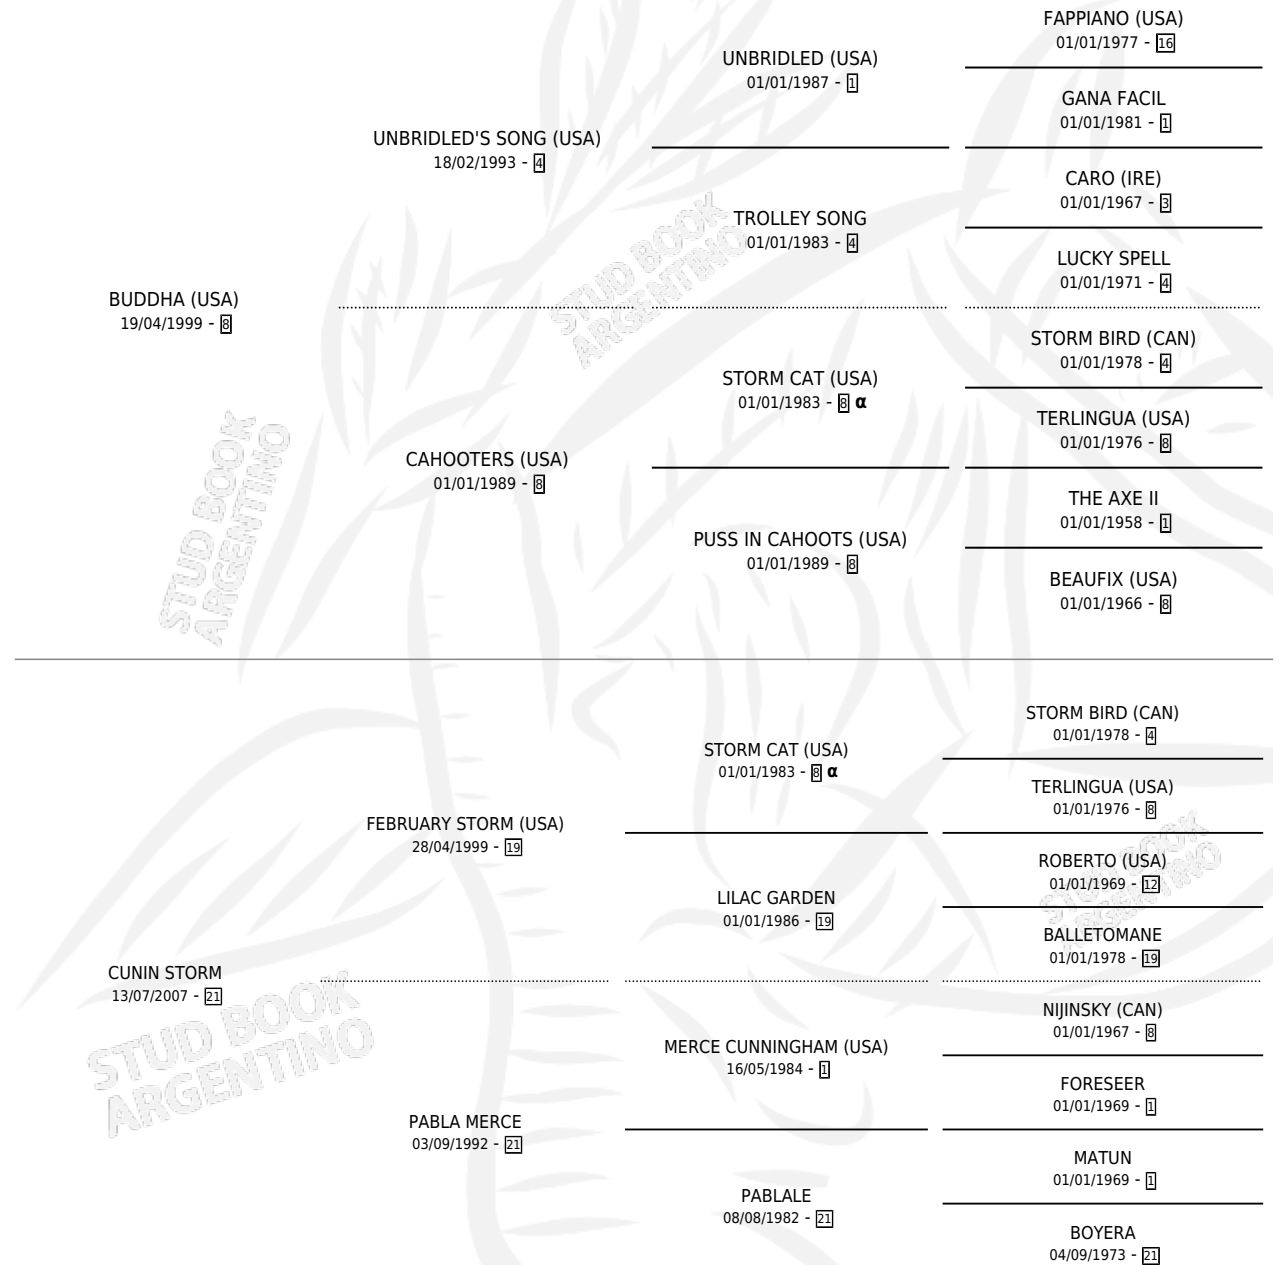

MERCE BUDDHA

por **BUDDHA (USA)** y **CUNIN STORM** por **FEBRUARY STORM (USA)**

Argentina · Hembra · Tordillo · SP · 05/08/2012
Familia 21 · Volumen 41

ESTADO

TIPIFICACIÓN SANGUÍNEA	X
TIPIFICACIÓN POR ADN	✓
PASAPORTE	✓
IDENTIFICACIÓN POR MICROCHIP	✓
REPRODUCTOR	X

Lugar de nacimiento: Dilu
Criador: Dilu

PEDIGREE

INBREEDING : α

MERCE BUDDHA

Datos oficiales del Stud Book Argentino

Documento generado el 02/05/2026

studbook.org.ar