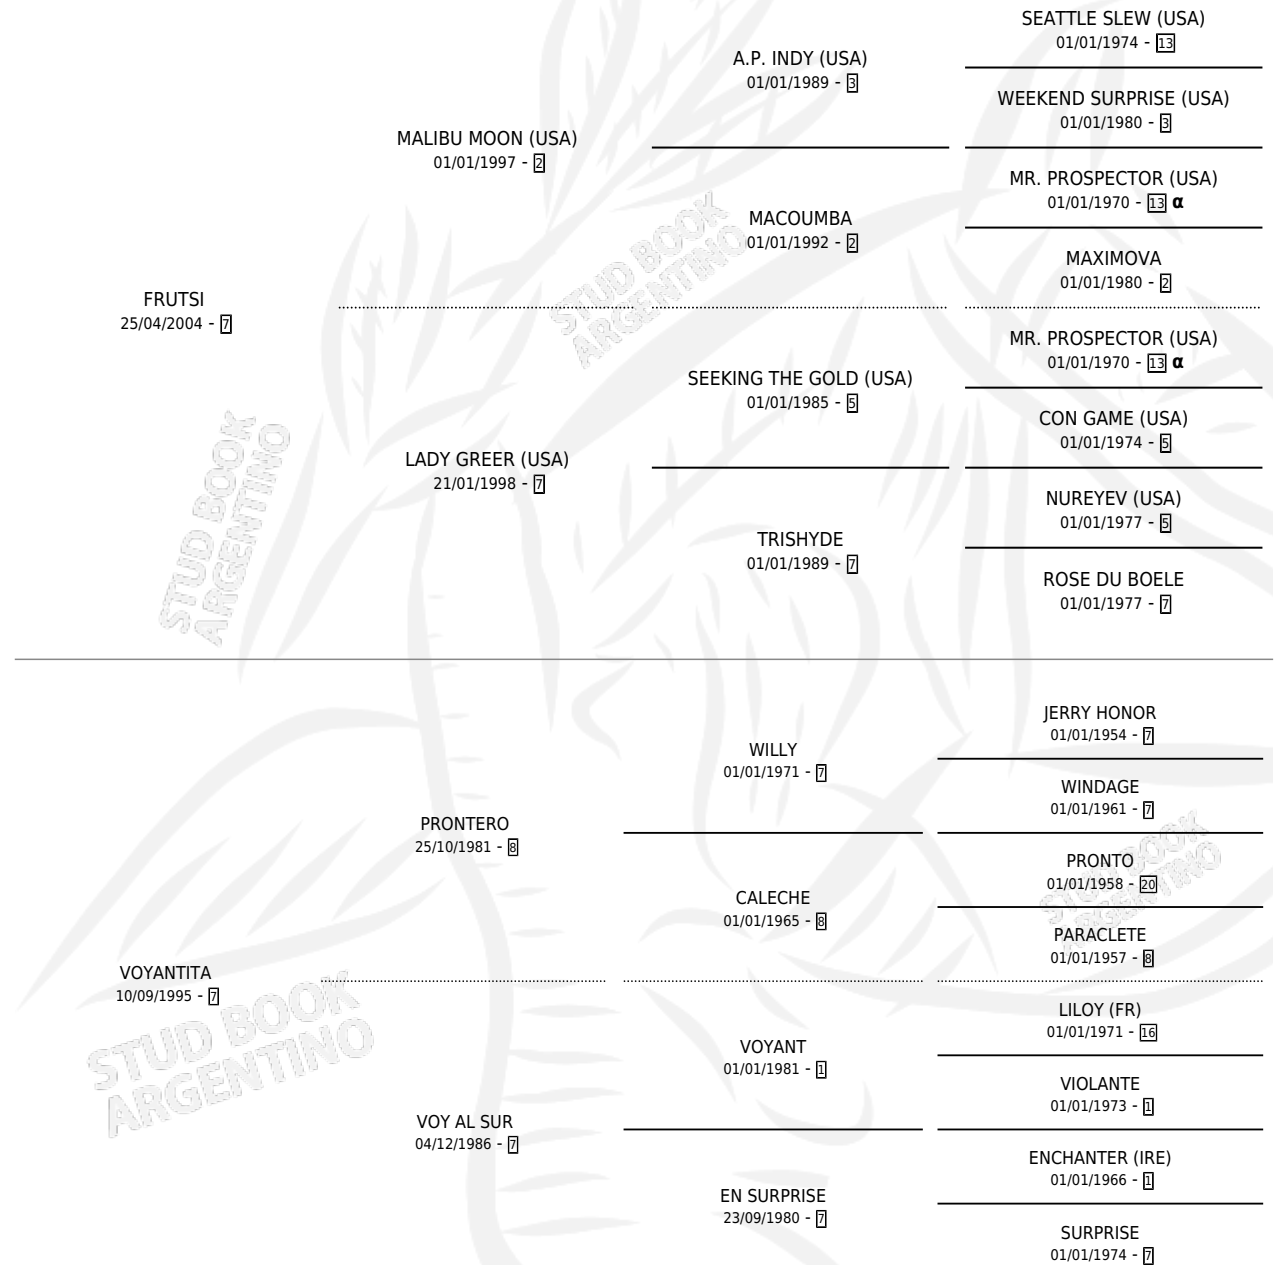

LLUVIA CENTENARIA

por FRUTSI y VOYANTITA por PRONTERO

Argentina · Hembra · Zaino · SP · 30/09/2012
Familia 7-d · Volumen 41

ESTADO

TIPIFICACIÓN SANGUÍNEA	X
TIPIFICACIÓN POR ADN	X
PASAPORTE	X
IDENTIFICACIÓN POR MICROCHIP	X
REPRODUCTOR	X

Lugar de nacimiento: Gran Rulo

Criador: Sin dato

PEDIGREE

INBREEDING : α

LLUVIA CENTENARIA

Datos oficiales del Stud Book Argentino

Documento generado el 14/05/2026

studbook.org.ar