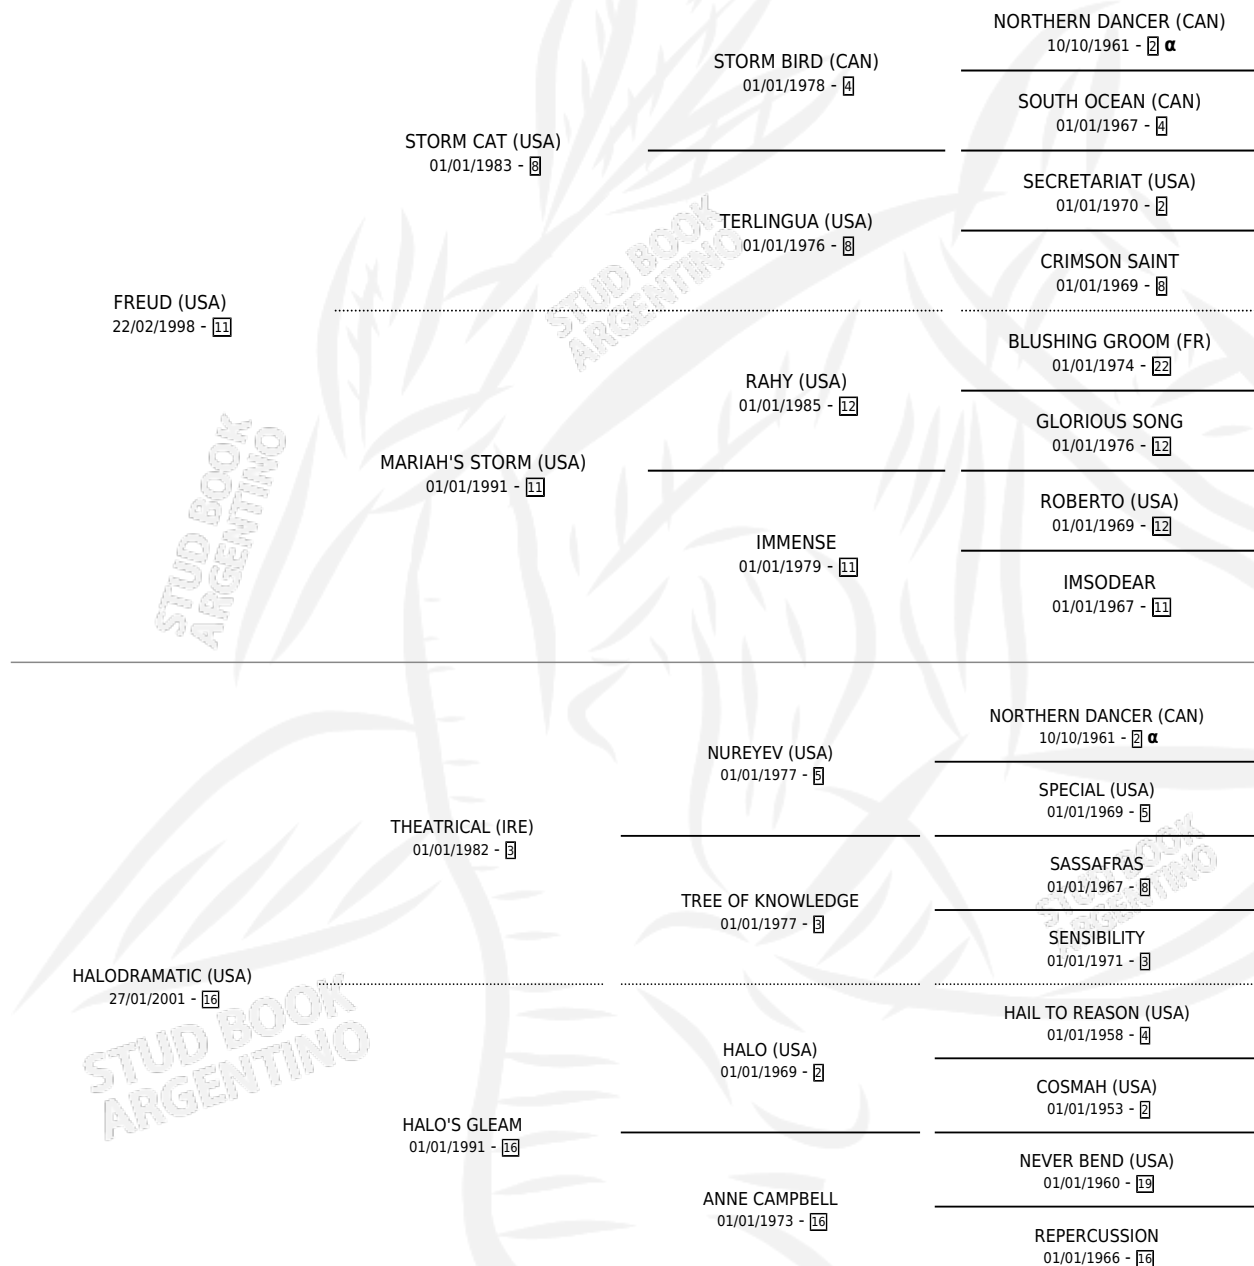

HOT WHEEL

por **FREUD (USA)** y **HALODRAMATIC (USA)** por **THEATRICAL (IRE)**

Argentina · Macho · Zaino · SP · 12/10/2012
Familia 16-h · Volumen 41

ESTADO

TIPIFICACIÓN SANGUÍNEA	X
TIPIFICACIÓN POR ADN	X
PASAPORTE	X
IDENTIFICACIÓN POR MICROCHIP	X
REPRODUCTOR	X

Lugar de nacimiento: Arroyo de Luna

Criador: Arroyo de Luna

PEDIGREE

INBREEDING : **α**

HOT WHEEL

Datos oficiales del Stud Book Argentino

Documento generado el 09/05/2026

studbook.org.ar