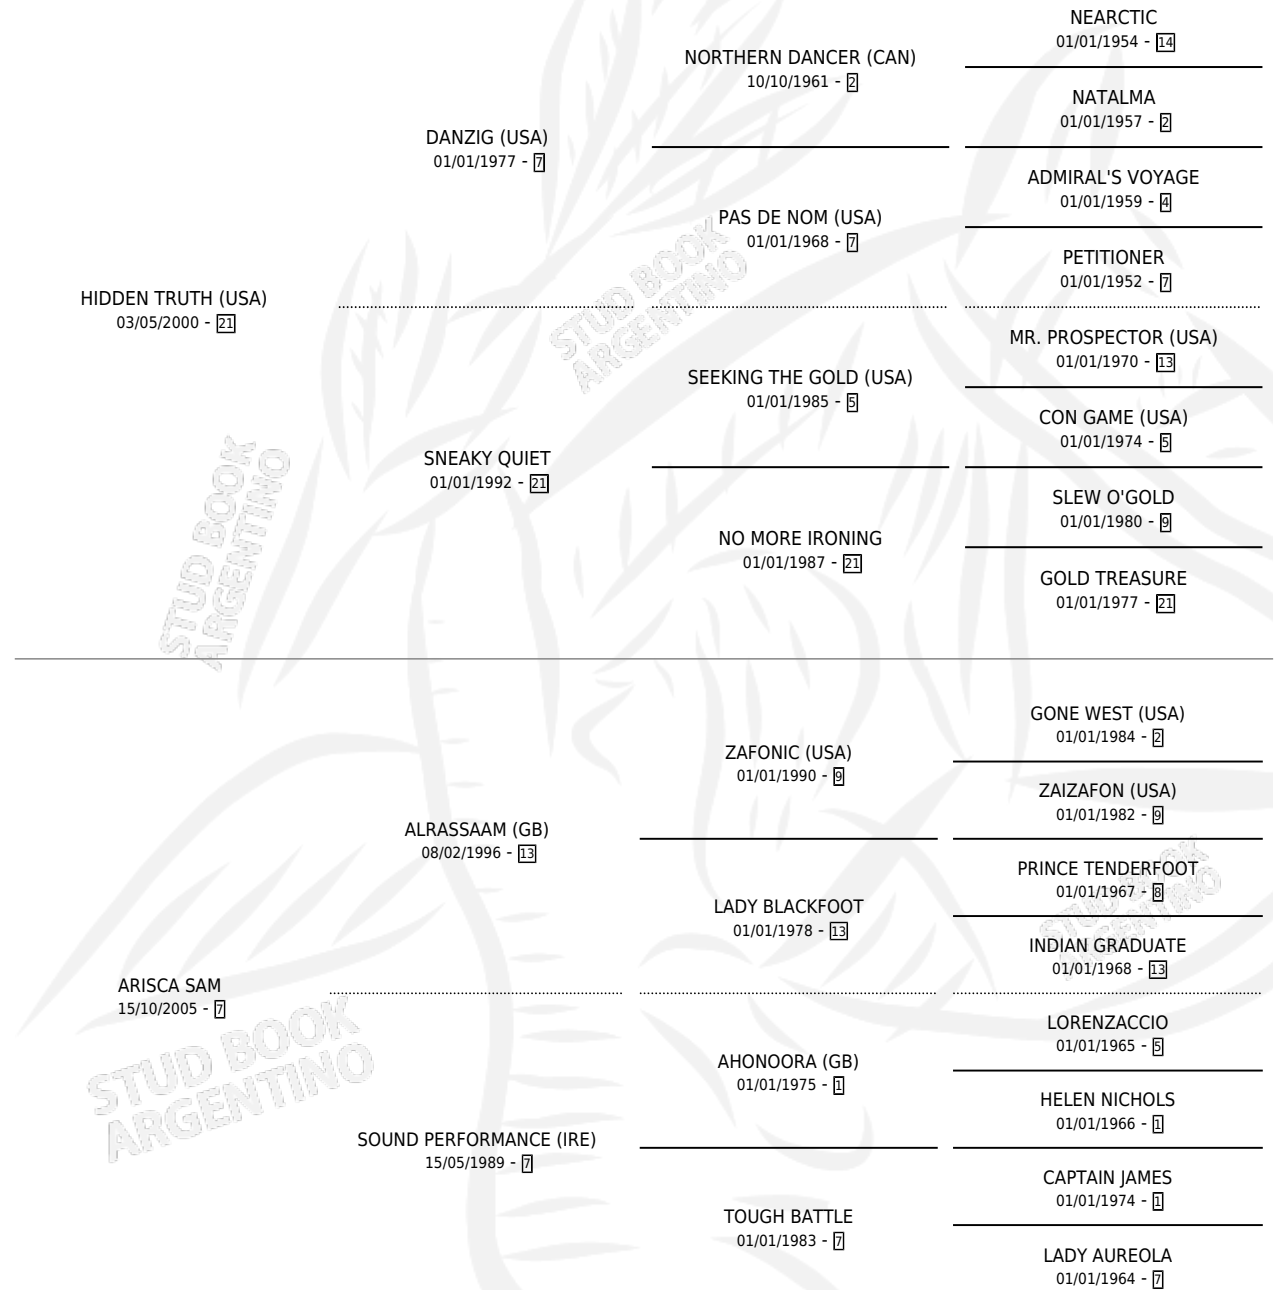

ARISTOCRATICO DAN

por **HIDDEN TRUTH (USA)** y **ARISCA SAM** por **ALRASSAAM (GB)**

Argentina · Macho · Zaino · SP · 19/09/2012
Familia 7-e · Volumen 41

ESTADO

TIPIFICACIÓN SANGUÍNEA	X
TIPIFICACIÓN POR ADN	✓
PASAPORTE	✓
IDENTIFICACIÓN POR MICROCHIP	✓
REPRODUCTOR	X

Lugar de nacimiento: Caryjuan
Criador: Caryjuan

PEDIGREE

CAMPAÑA

Solo carreras oficiales de Argentina

POR EDAD

EDAD	CC	1°	2°	3°	4°	5°	NP	CLC	CLG	CLCG1	CLGG1	IMPORTE	GANANCIA / CC
3 AÑOS	6	0	0	1	2	0	3	0	0	0	0	\$20,880	\$3,480
4 AÑOS	5	1	1	0	0	1	2	0	0	0	0	\$63,360	\$12,672
TOTALES	11	1	1	1	2	1	5	0	0	0	0	\$84,240	\$7,658
%		9.1%	9.1%	9.1%	18.2%	9.1%	45.5%	0.0%	0.0%	0.0%	0.0%		