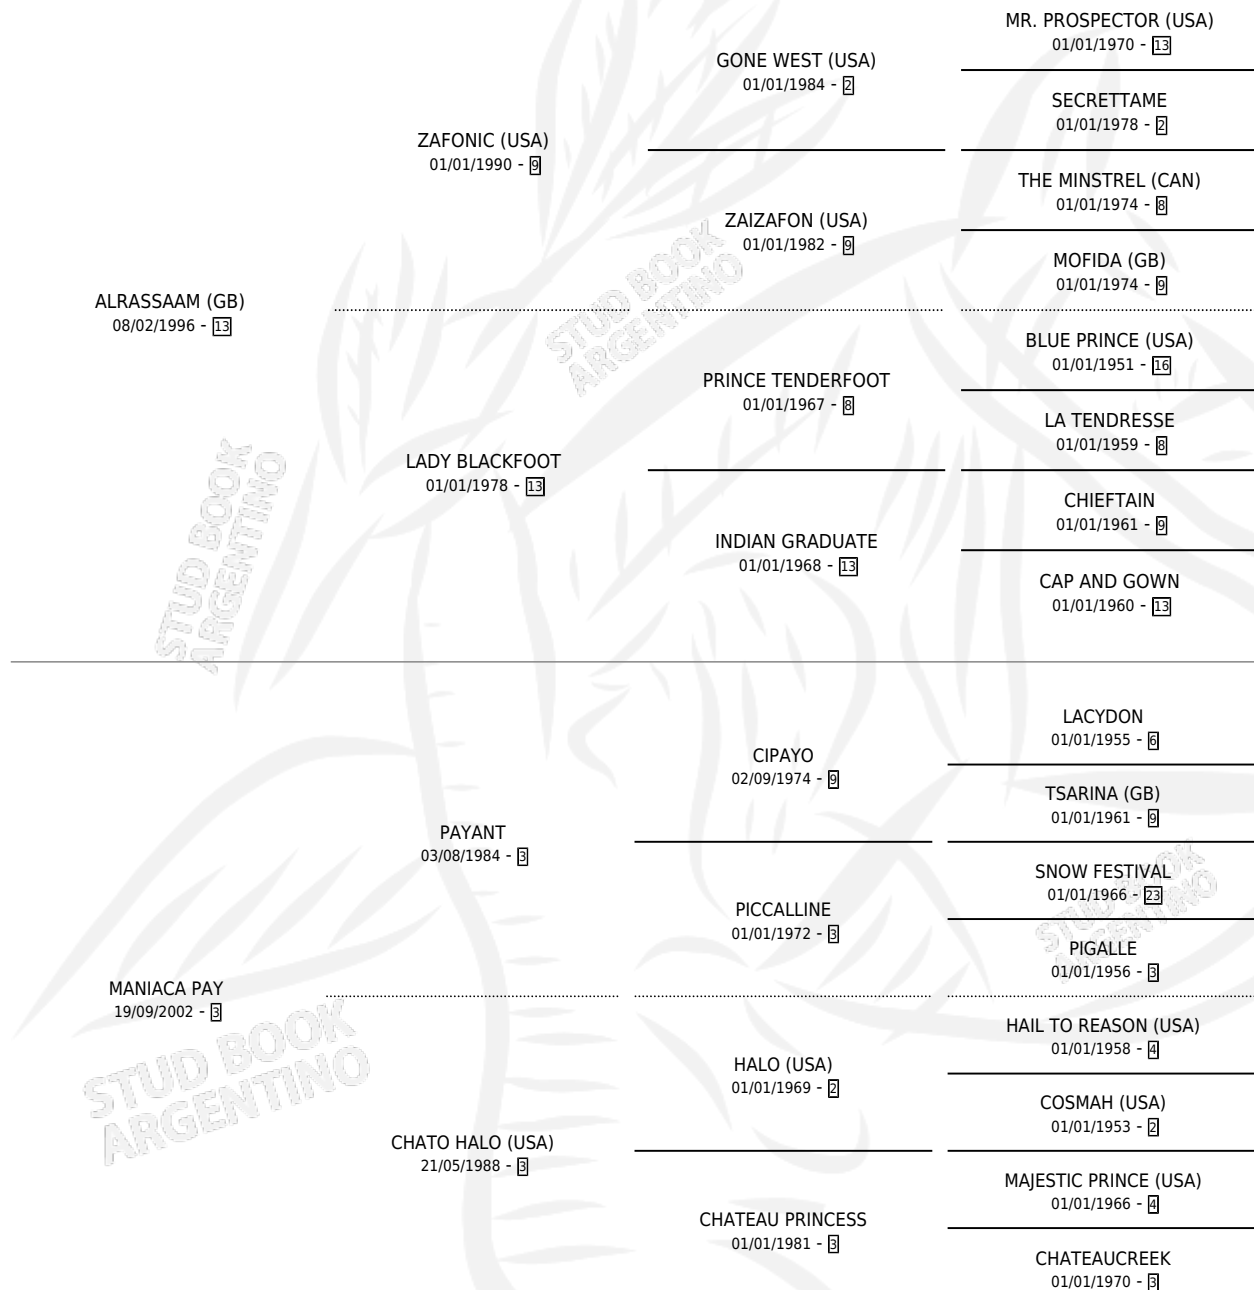

MANIA SAM

por **ALASSAAM (GB)** y **MANIACA PAY** por **PAYANT**

Argentina · Hembra · Zaino · SP · 26/09/2012
Familia 3-d · Volumen 41

ESTADO

TIPIFICACIÓN SANGUÍNEA	X
TIPIFICACIÓN POR ADN	✓
PASAPORTE	✓
IDENTIFICACIÓN POR MICROCHIP	✓
REPRODUCTOR	✓

Lugar de nacimiento: Caryjuan

Criador: Caryjuan

~

HIJOS

	MACHOS	HEMBRAS
2 NACIERON	2	0
1 CORRIERON	1	0
1 GANARON	1	0
0 GANADORES CL	0 GANADORES GR	0 GANADORES G1

PEDIGREE

CAMPAÑA

Solo carreras oficiales de Argentina