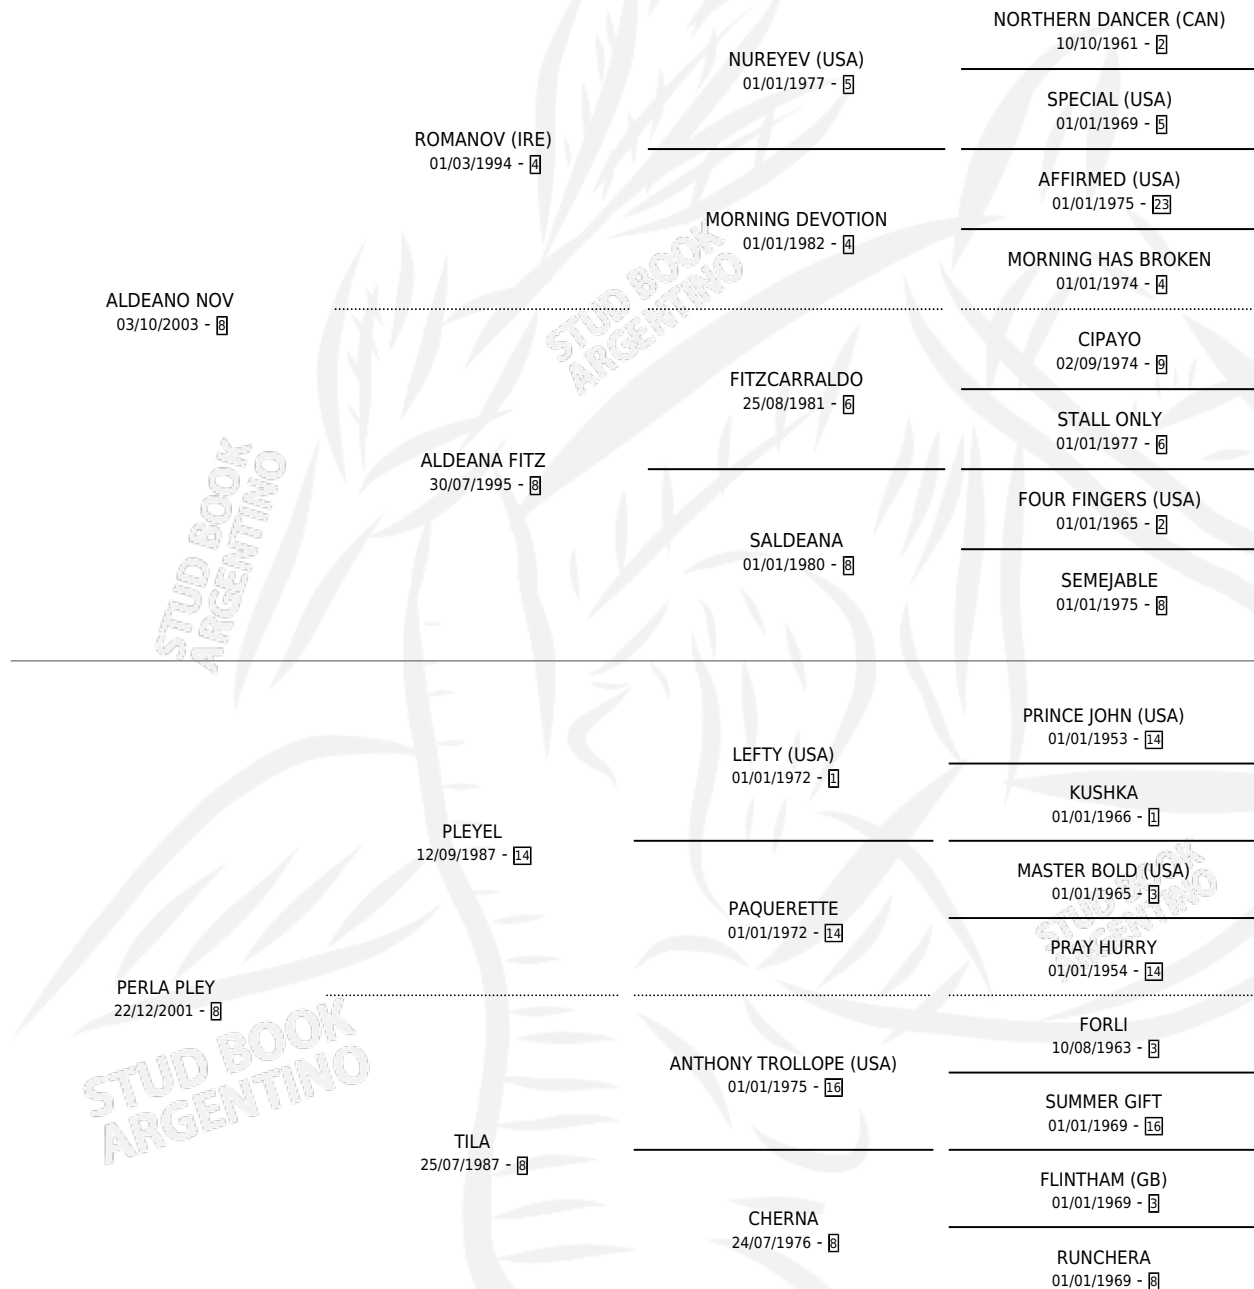

FIN DE LUCRO ALD

por ALDEANO NOV y PERLA PLEY por PLEYEL

Argentina · Macho · Alazan · SP · 11/09/2012
Familia 8-c · Volumen 41

ESTADO

TIPIFICACIÓN SANGUÍNEA	X
TIPIFICACIÓN POR ADN	X
PASAPORTE	X
IDENTIFICACIÓN POR MICROCHIP	X
REPRODUCTOR	X

Lugar de nacimiento: Las Cuatro Reinas

Criador: Las Cuatro Reinas

PEDIGREE

FIN DE LUCRO ALD

Datos oficiales del Stud Book Argentino

Documento generado el 15/05/2026

studbook.org.ar