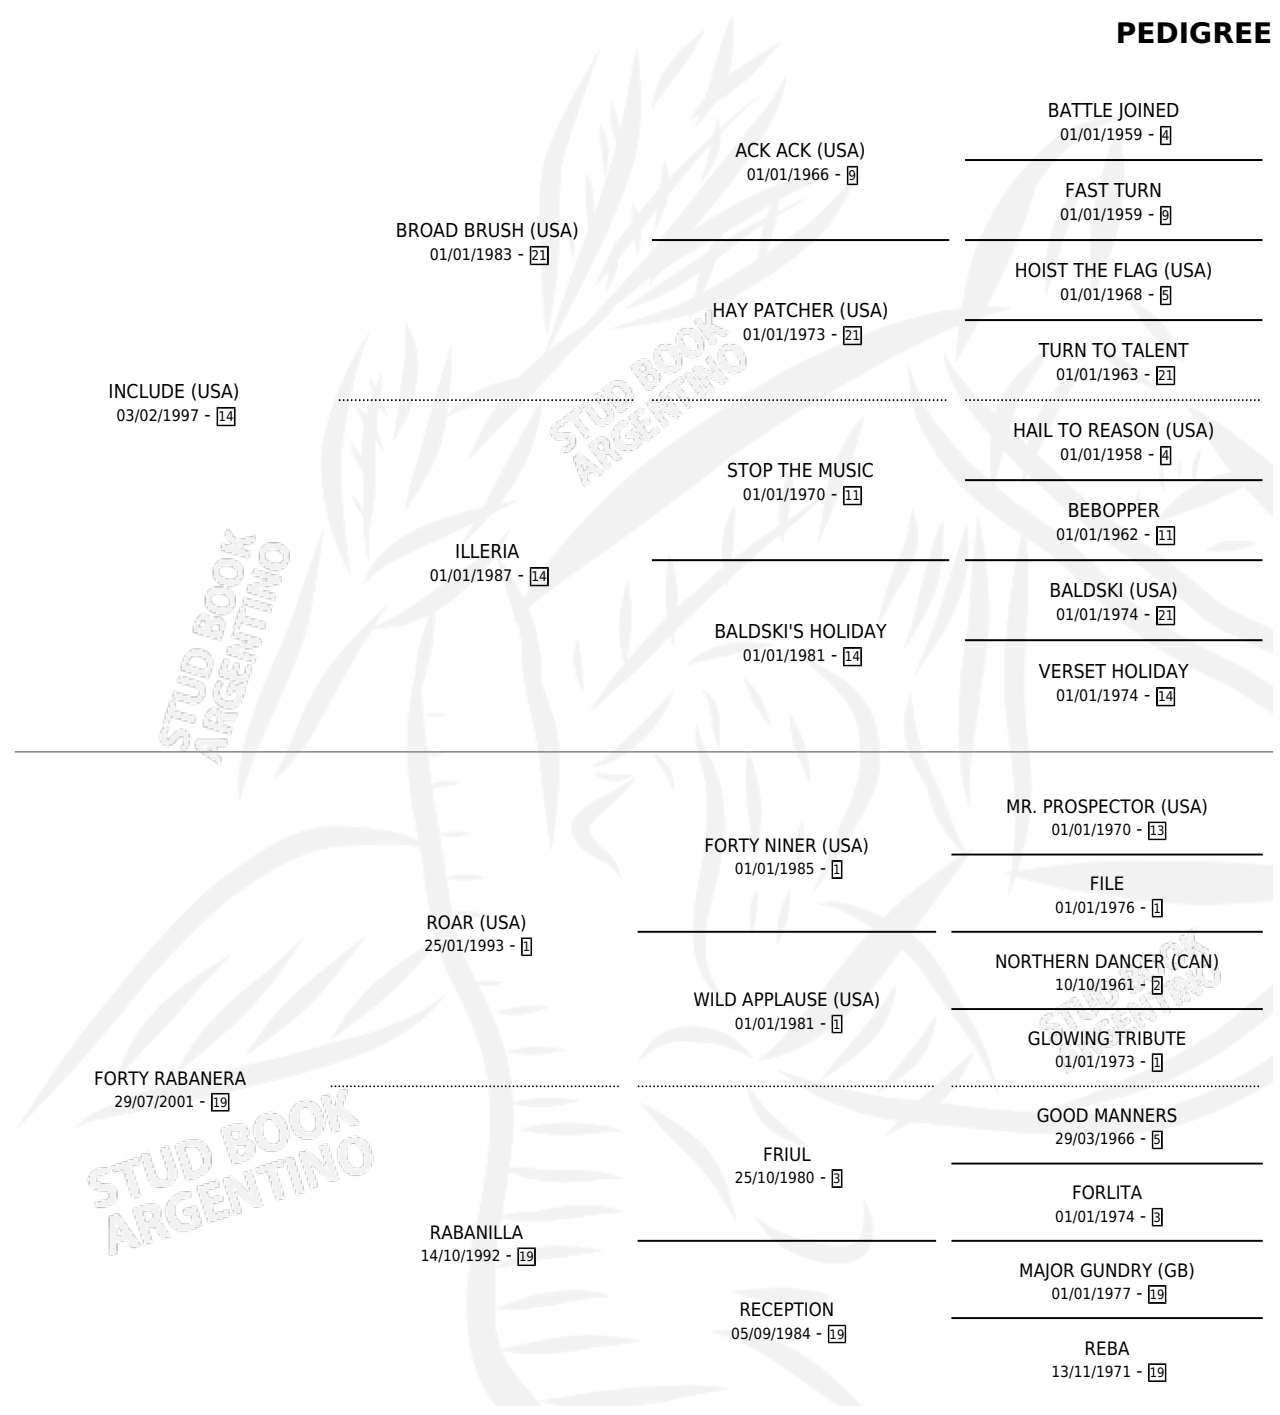

RABONA INC

por **INCLUDE (USA)** y **FORTY RABANERA** por **ROAR (USA)**

Argentina · Hembra · Zaino · SP · 27/09/2012
Familia 19 · Volumen 41

ESTADO

TIPIFICACIÓN SANGUÍNEA	X
TIPIFICACIÓN POR ADN	✓
PASAPORTE	✓
IDENTIFICACIÓN POR MICROCHIP	✓
REPRODUCTOR	✓

Lugar de nacimiento: La Biznaga
Criador: La Biznaga

~

HIJOS

	MACHOS	HEMBRAS
4 NACIERON	0	4
1 CORRIERON	0	1

SIN ACTUACIONES

PEDIGREE