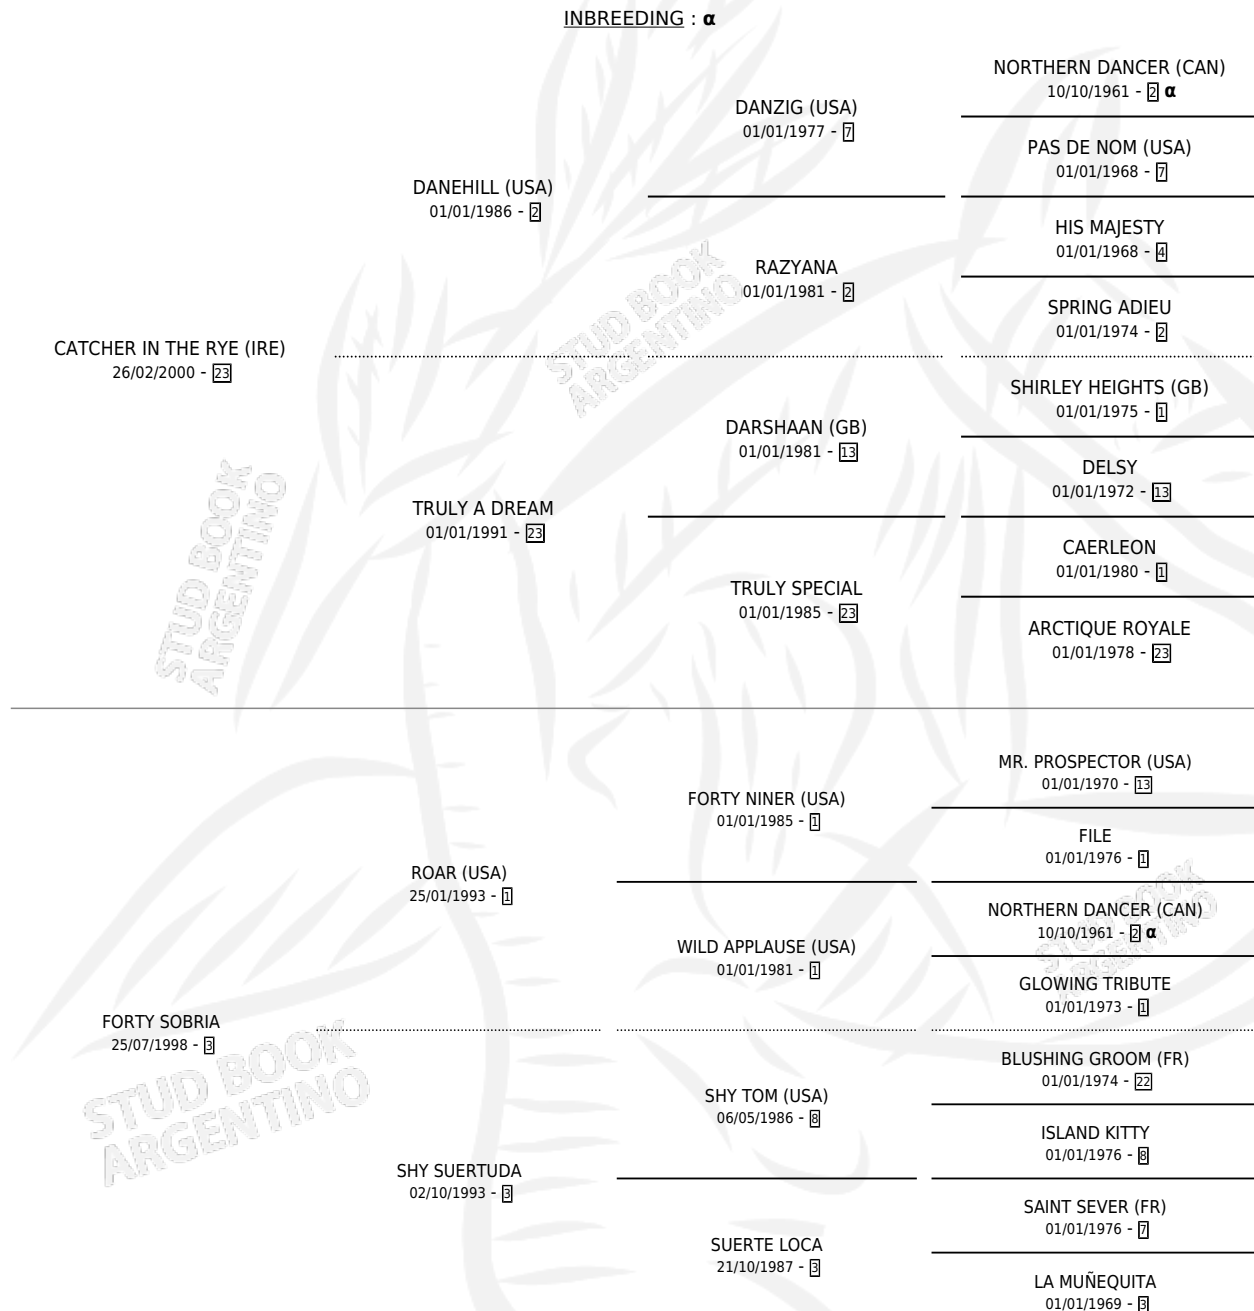

SOLITARIA RYE

por **CATCHER IN THE RYE (IRE)** y **FORTY SOBRIA** por **ROAR (USA)**

Argentina · Hembra · Zaino · SP · 10/10/2012
Familia 3-h · Volumen 41

ESTADO

TIPIFICACIÓN SANGUÍNEA	X
TIPIFICACIÓN POR ADN	✓
PASAPORTE	✓
IDENTIFICACIÓN POR MICROCHIP	✓
REPRODUCTOR	✓

Lugar de nacimiento: La Biznaga
Criador: La Biznaga

HIJOS

	MACHOS	HEMBRAS
6 NACIERON	3	3
3 CORRIERON	2	1
1 GANARON	1	0
0 GANADORES CL	0 GANADORES GR	0 GANADORES G1

PEDIGREE

INBREEDING : α

CAMPAÑA

Solo carreras oficiales de Argentina

Ganadora de 2 carreras en Palermo - \$178,000, a los 4 años.

POR DISTANCIA

HIPODROMO	CC	1°	2°	3°	4°	5°	NP	CLC	CLG	CLCG1	CLGG1	IMPORTE
SAN ISIDRO	1	0	0	0	0	0	1	0	0	0	0	\$0
1400 MTS	1	0	0	0	0	0	1	0	0	0	0	\$0
PALERMO	5	2	0	1	1	0	1	0	0	0	0	\$178,000
1200 MTS	4	2	0	1	1	0	0	0	0	0	0	\$178,000
1400 MTS	1	0	0	0	0	0	1	0	0	0	0	\$0