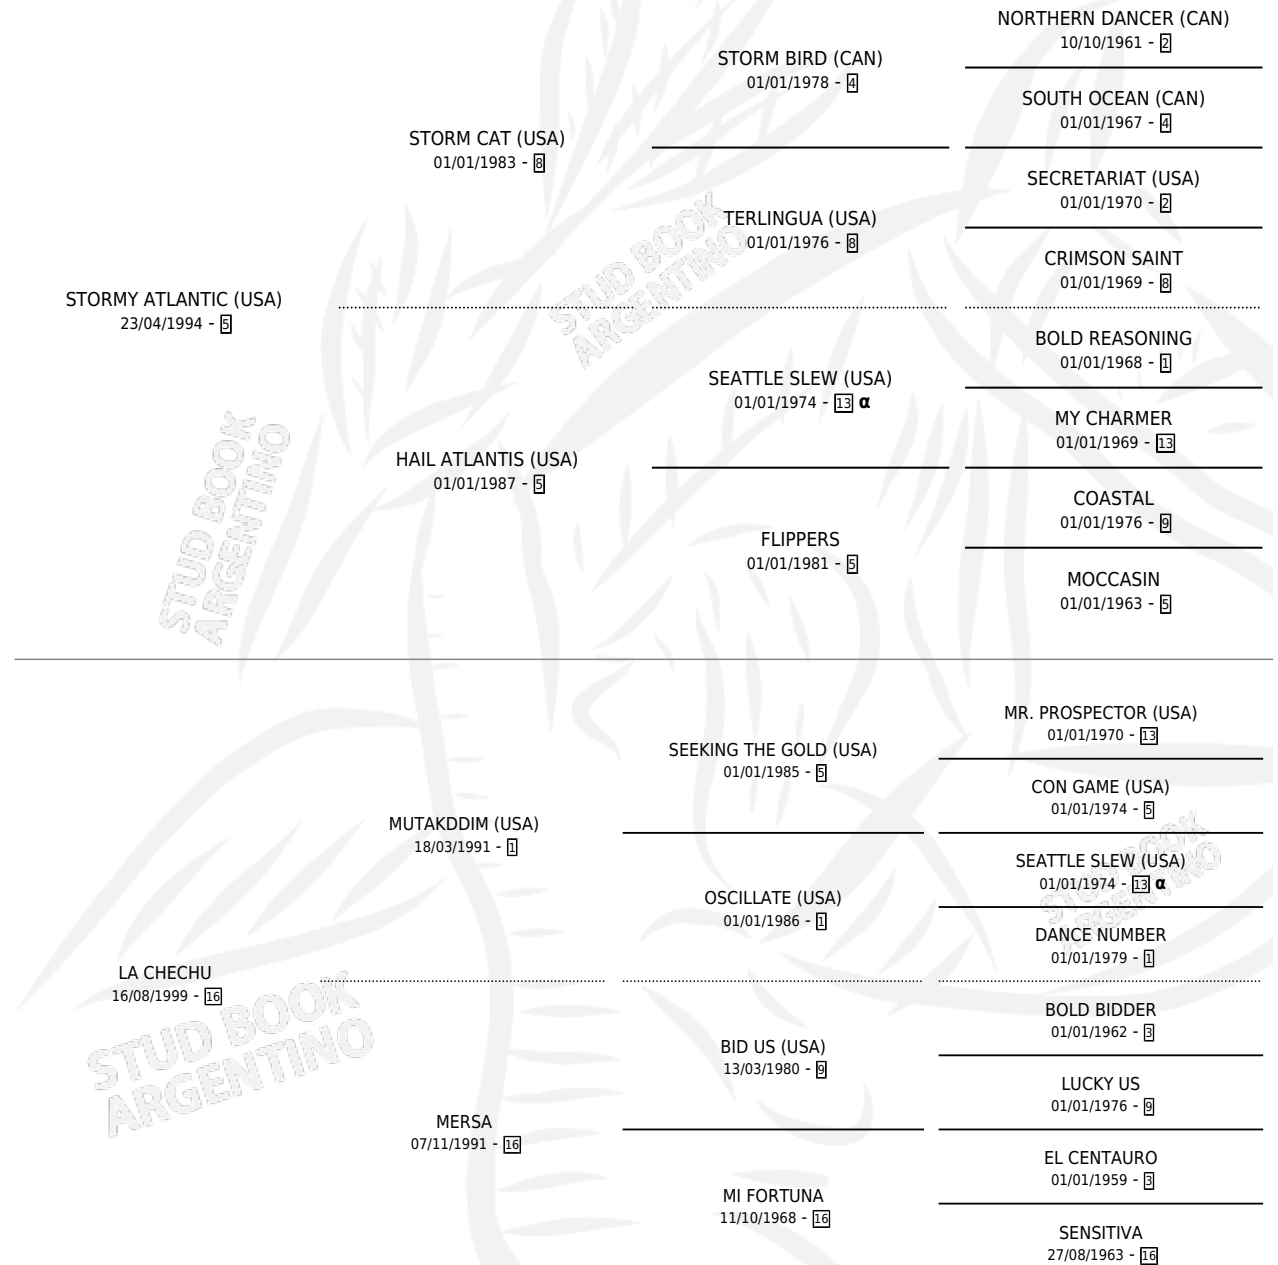

CHESNUT

por **STORMY ATLANTIC (USA)** y **LA CHECHU** por **MUTAKDDIM (USA)**

Argentina · Macho · Alazan · SP · 07/10/2012
Familia 16-e · Volumen 41

ESTADO

TIPIFICACIÓN SANGUÍNEA	X
TIPIFICACIÓN POR ADN	✓
PASAPORTE	X
IDENTIFICACIÓN POR MICROCHIP	✓
REPRODUCTOR	X

Lugar de nacimiento: Esece
Criador: Haras Bloodhorse S.A.

PEDIGREE

INBREEDING : α

CHESNUT

Datos oficiales del Stud Book Argentino

Documento generado el 27/04/2026

studbook.org.ar