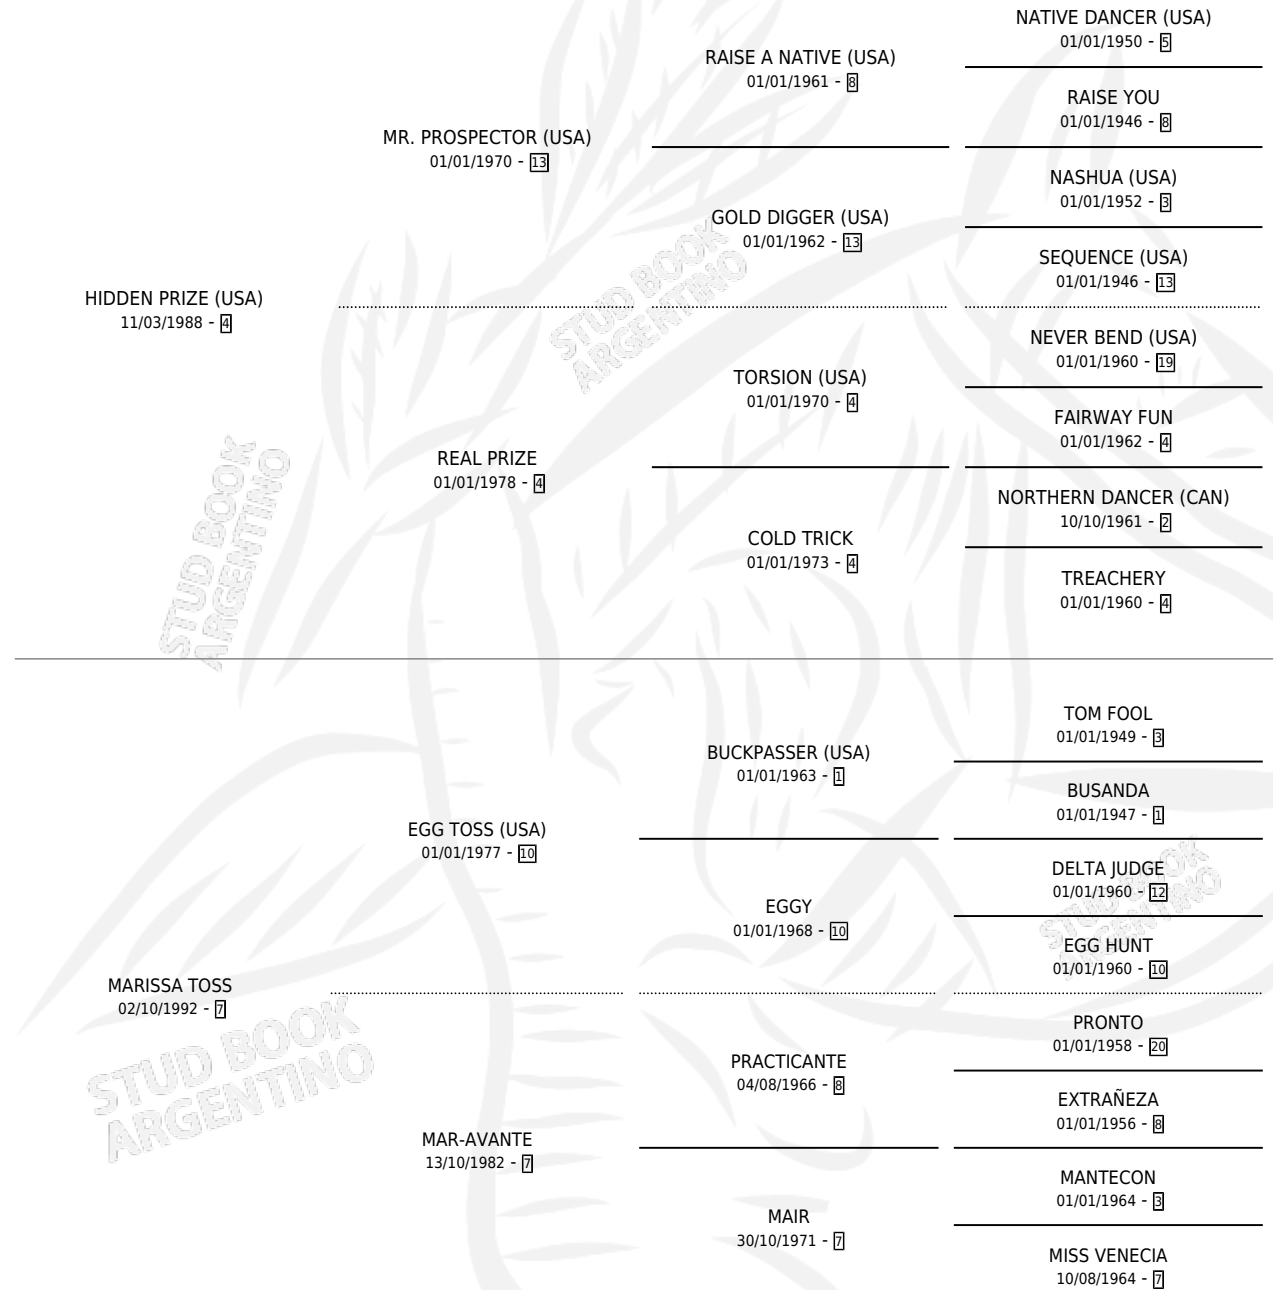

MANTERO HIDDEN

por **HIDDEN PRIZE (USA)** y **MARISSA TOSS** por **EGG TOSS (USA)**

Argentina · Macho · Zaino Colorado · SP · 03/10/2012
Familia 7 · Volumen 41

ESTADO

TIPIFICACIÓN SANGUÍNEA	X
TIPIFICACIÓN POR ADN	✓
PASAPORTE	✓
IDENTIFICACIÓN POR MICROCHIP	✓
REPRODUCTOR	X

Lugar de nacimiento: La Biznaga

Criador: La Biznaga

PEDIGREE

CAMPAÑA

Solo carreras oficiales de Argentina

POR EDAD

EDAD	CC	1°	2°	3°	4°	5°	NP	CLC	CLG	CLCG1	CLGG1	IMPORTE	GANANCIA / CC
3 AÑOS	4	0	0	0	0	0	4	0	0	0	0	\$0	\$0
4 AÑOS	2	0	0	0	0	0	2	0	0	0	0	\$0	\$0
TOTALES	6	0	0	0	0	0	6	0	0	0	0	\$0	\$0
%		0.0%	0.0%	0.0%	0.0%	0.0%	100%	0.0%	0.0%	0.0%	0.0%		