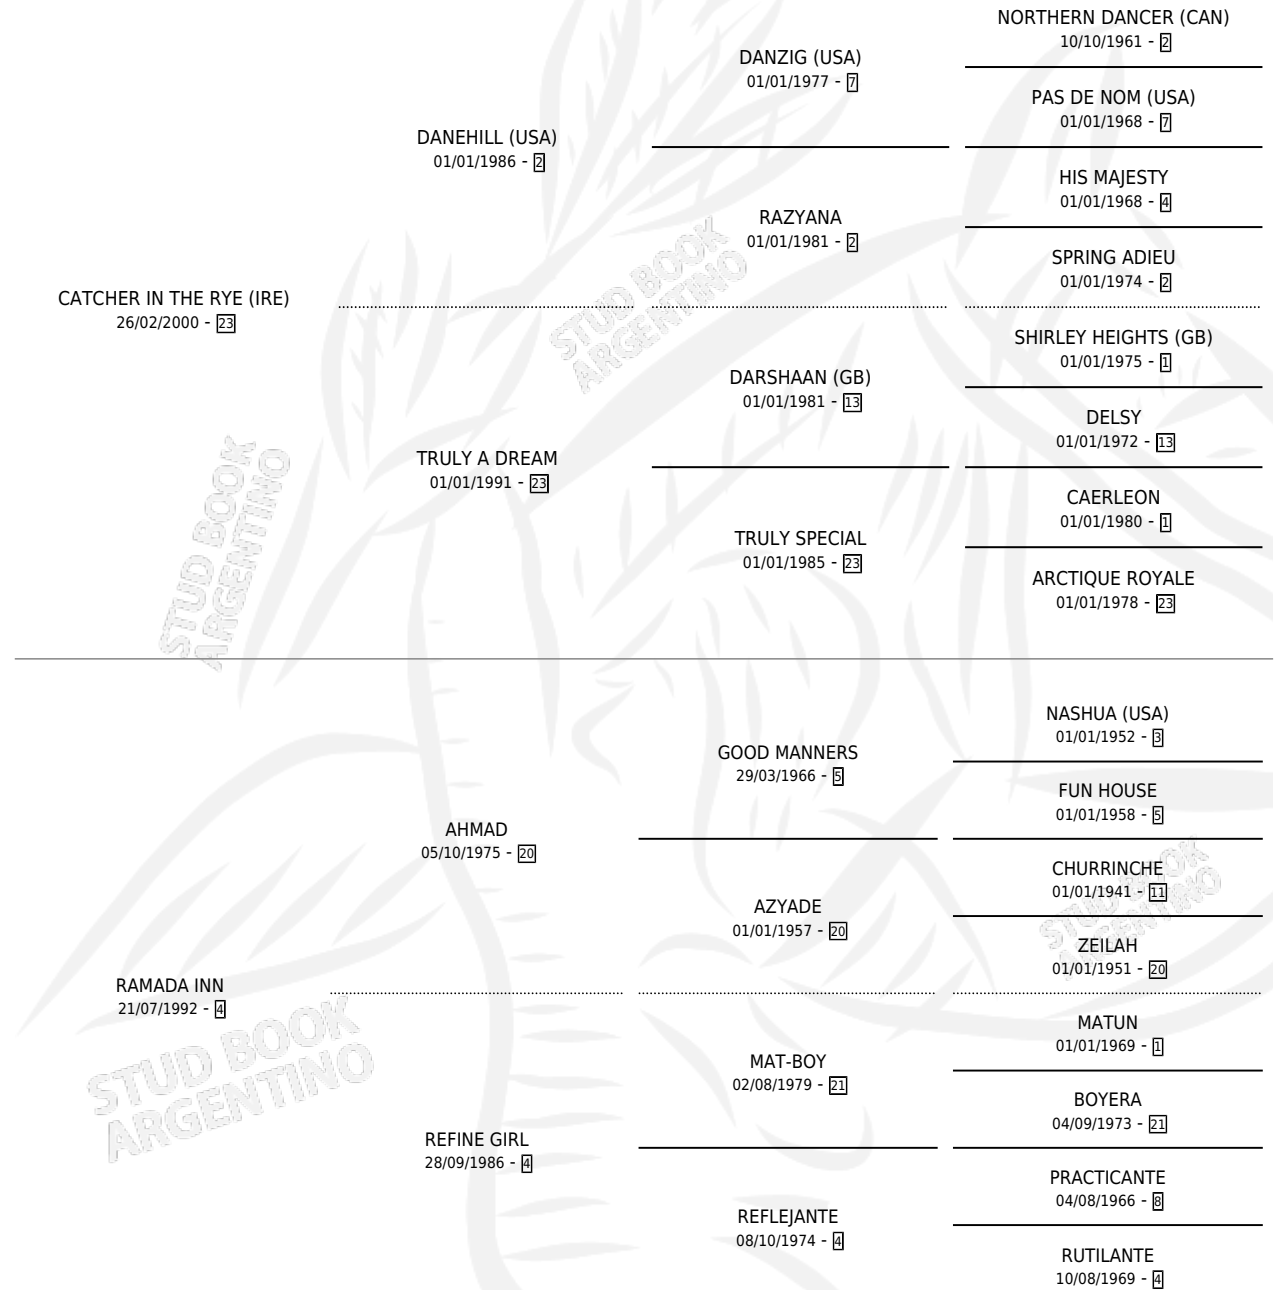

RATONERA RYE

por **CATCHER IN THE RYE (IRE)** y **RAMADA INN** por **AHMAD**

Argentina · Hembra · Zaino · SP · 09/10/2012
Familia 4-k · Volumen 41

ESTADO

TIPIFICACIÓN SANGUÍNEA	X
TIPIFICACIÓN POR ADN	✓
PASAPORTE	✓
IDENTIFICACIÓN POR MICROCHIP	✓
REPRODUCTOR	✓

Lugar de nacimiento: La Biznaga
Criador: La Biznaga

~

HIJOS

	MACHOS	HEMBRAS
2 NACIERON	1	1
1 CORRIERON	0	1

SIN ACTUACIONES

PEDIGREE

CAMPAÑA

Solo carreras oficiales de Argentina