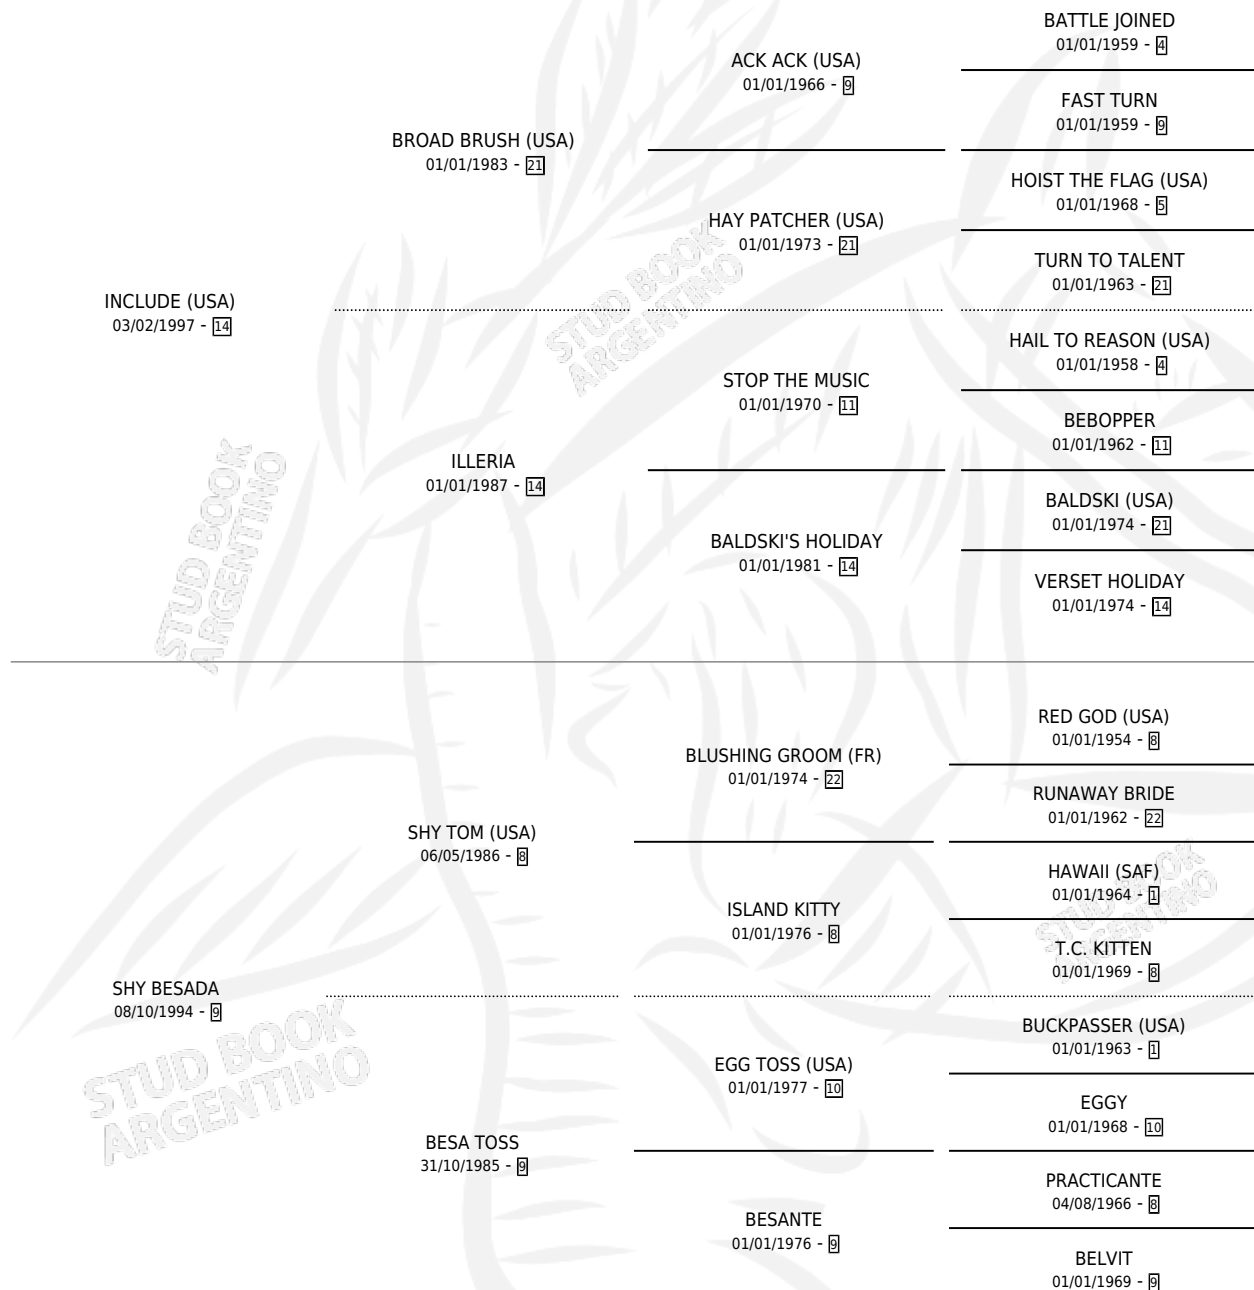

BESADORA INC

por **INCLUDE (USA)** y **SHY BESADA** por **SHY TOM (USA)**

Argentina · Hembra · Zaino Doradillo · SP · 05/10/2012
Familia 9-g · Volumen 41

ESTADO

TIPIFICACIÓN SANGUÍNEA	X
TIPIFICACIÓN POR ADN	✓
PASAPORTE	✓
IDENTIFICACIÓN POR MICROCHIP	✓
REPRODUCTOR	✓

Lugar de nacimiento: La Biznaga

Criador: La Biznaga

~

HIJOS

	MACHOS	HEMBRAS
6 NACIERON	3	3
3 CORRIERON	2	1
2 GANARON	1	1
0 GANADORES CL	0 GANADORES GR	0 GANADORES G1

PEDIGREE