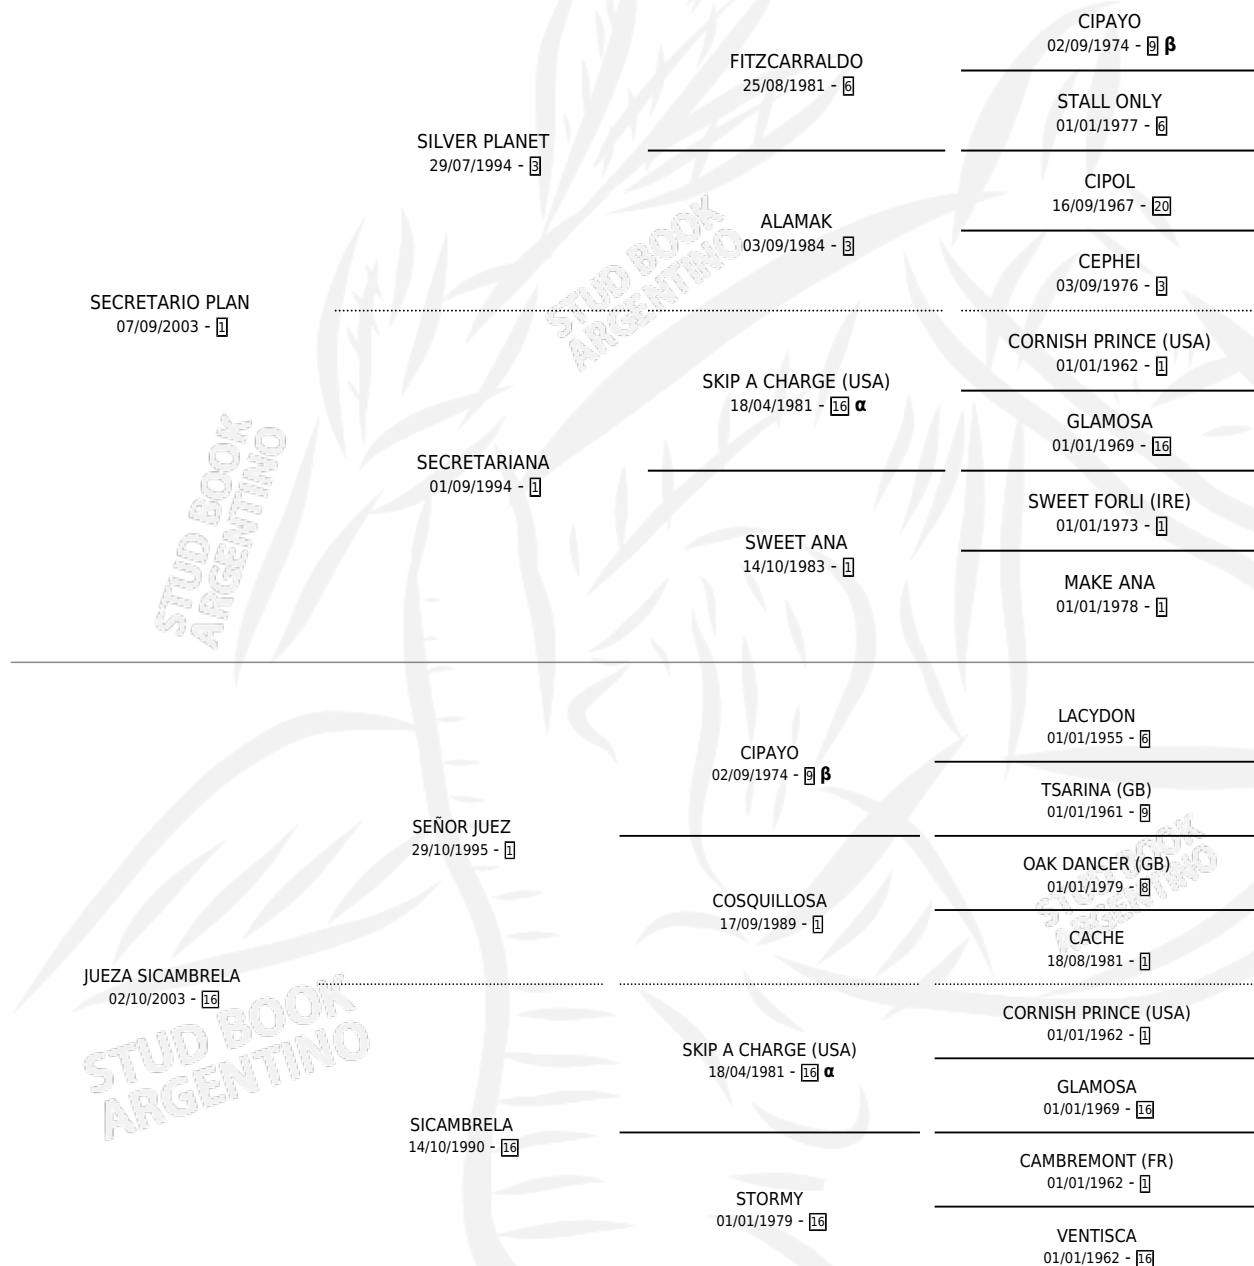

# JUSTICIERO STAR

por SECRETARIO PLAN y JUEZA SICAMBRELA por SEÑOR JUEZ

Argentina · Macho · Alazan · SP · 10/10/2012  
Familia 16-e · Volumen 41

## ESTADO

TIPIFICACIÓN SANGUÍNEA	X
TIPIFICACIÓN POR ADN	✓
PASAPORTE	✓
IDENTIFICACIÓN POR MICROCHIP	✓
REPRODUCTOR	X

**Lugar de nacimiento:** Capricornio  
**Criador:** Capricornio

## PEDIGREE

INBREEDING :  $\alpha, \beta$