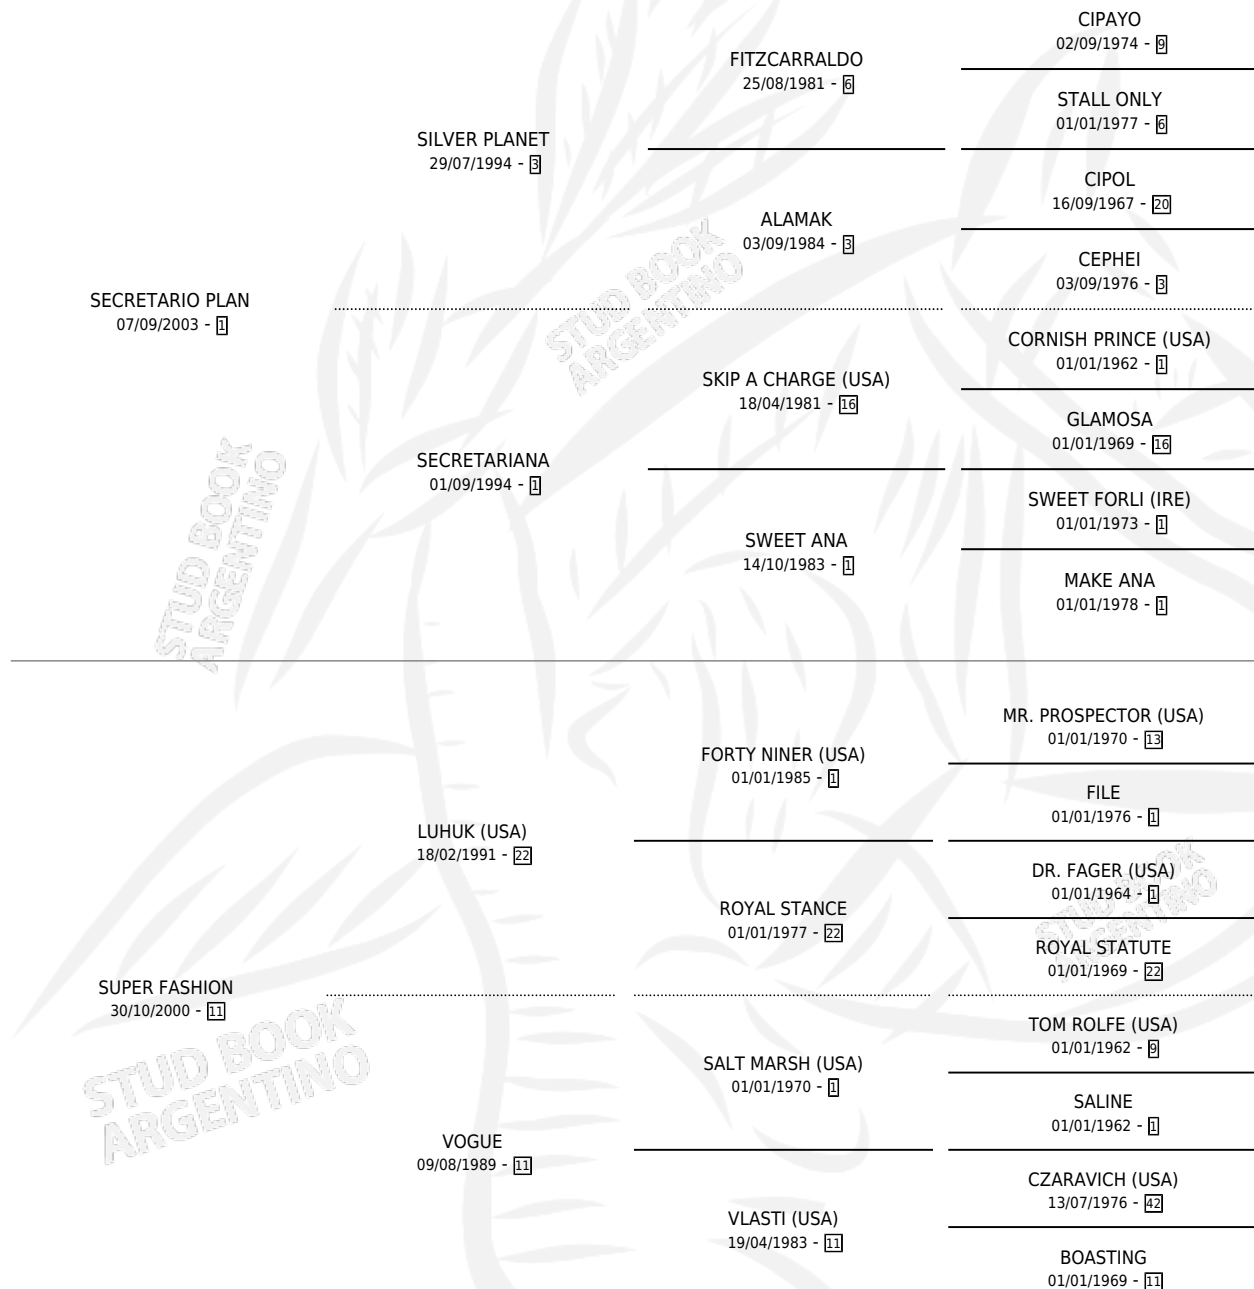

FACHERA STAR

por SECRETARIO PLAN y SUPER FASHION por LUHUK (USA)

Argentina · Hembra · Alazan · SP · 10/10/2012
Familia 11-g · Volumen 41

ESTADO

TIPIFICACIÓN SANGUÍNEA	X
TIPIFICACIÓN POR ADN	✓
PASAPORTE	✓
IDENTIFICACIÓN POR MICROCHIP	✓
REPRODUCTOR	✓

Lugar de nacimiento: Capricornio
Criador: Capricornio

~

HIJOS

	MACHOS	HEMBRAS
1 NACIERON	0	1
SIN ACTUACIONES		

PEDIGREE

CAMPAÑA

Solo carreras oficiales de Argentina

POR EDAD