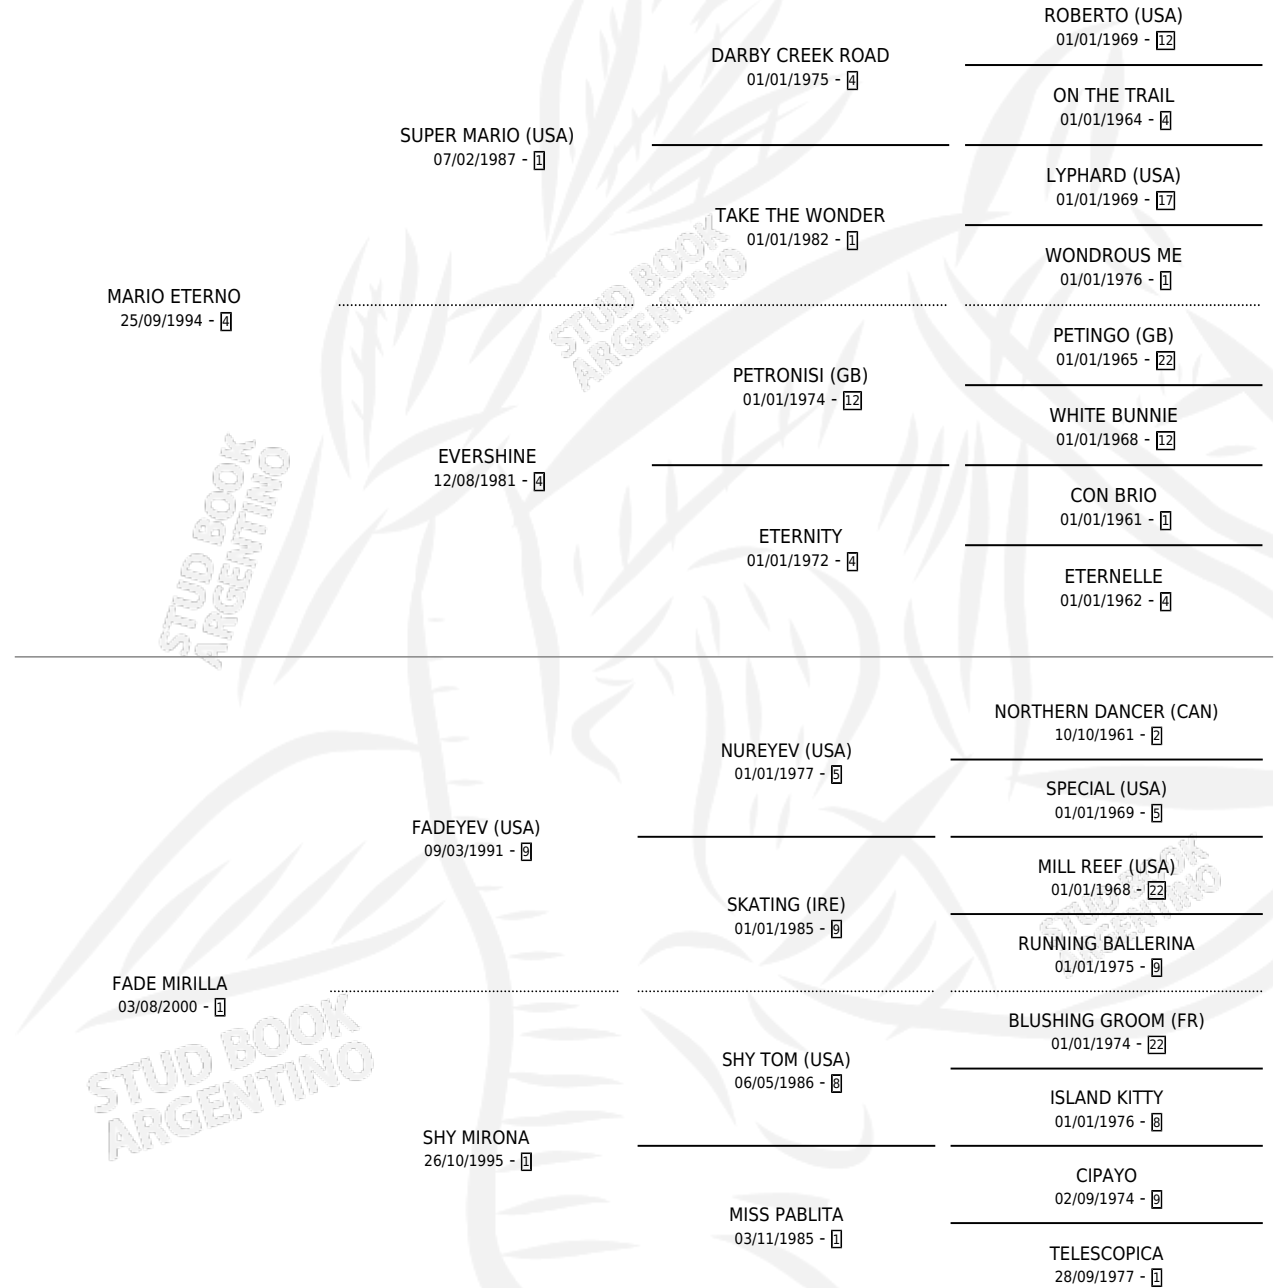

ETERNA MILAGROS

por MARIO ETERNO y FADE MIRILLA por FADEYEV (USA)

Argentina · Hembra · Alazan · SP · 23/08/2012
Familia 1-s · Volumen 41

ESTADO

TIPIFICACIÓN SANGUÍNEA	X
TIPIFICACIÓN POR ADN	X
PASAPORTE	X
IDENTIFICACIÓN POR MICROCHIP	X
REPRODUCTOR	✓

Lugar de nacimiento: Revancha

Criador: Revancha

PEDIGREE

S

mientos 0 / Efectividad 0.00%

PADRILLO	PRODUCTO	CRIADOR	1ER SERVICIO	ÚLTIMO SERVICIO
EL BOSCO	∅		04/10/2020	04/10/2020
EL BOSCO	∅		08/10/2018	11/10/2018