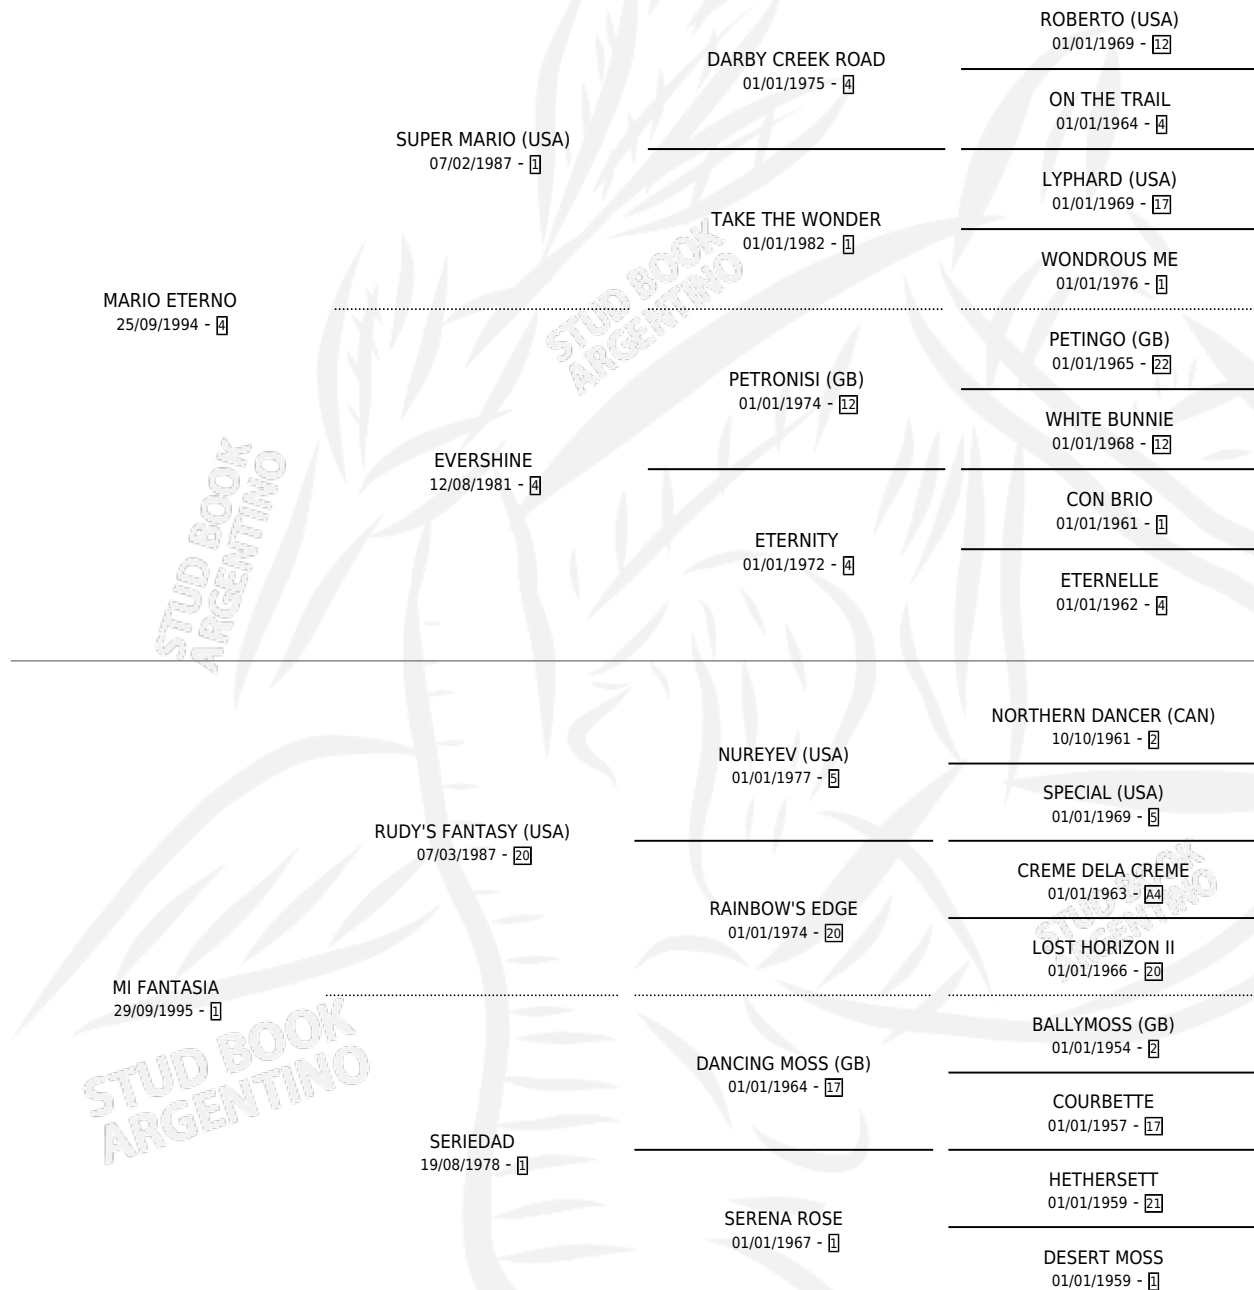

ETERNA FRANCHINI

por MARIO ETERNO y MI FANTASIA por RUDY'S FANTASY (USA)

Argentina · Hembra · Zaino · SP · 17/08/2012
Familia 1-o · Volumen 41

ESTADO

TIPIFICACIÓN SANGUÍNEA	X
TIPIFICACIÓN POR ADN	✓
PASAPORTE	✓
IDENTIFICACIÓN POR MICROCHIP	✓
REPRODUCTOR	X

Lugar de nacimiento: Revancha
Criador: Revancha

PEDIGREE

CAMPAÑA

Solo carreras oficiales de Argentina

POR EDAD

EDAD	CC	1°	2°	3°	4°	5°	NP	CLC	CLG	CLCG1	CLGG1	IMPORTE	GANANCIA / CC
6 AÑOS	2	1	0	0	0	1	0	0	0	0	0	\$114,400	\$57,200
7 AÑOS	5	0	0	0	0	3	2	0	0	0	0	\$13,100	\$2,620
TOTALES	7	1	0	0	0	4	2	0	0	0	0	\$127,500	\$18,214
%		14.3%	0.0%	0.0%	0.0%	57.1%	28.6%	0.0%	0.0%	0.0%	0.0%		