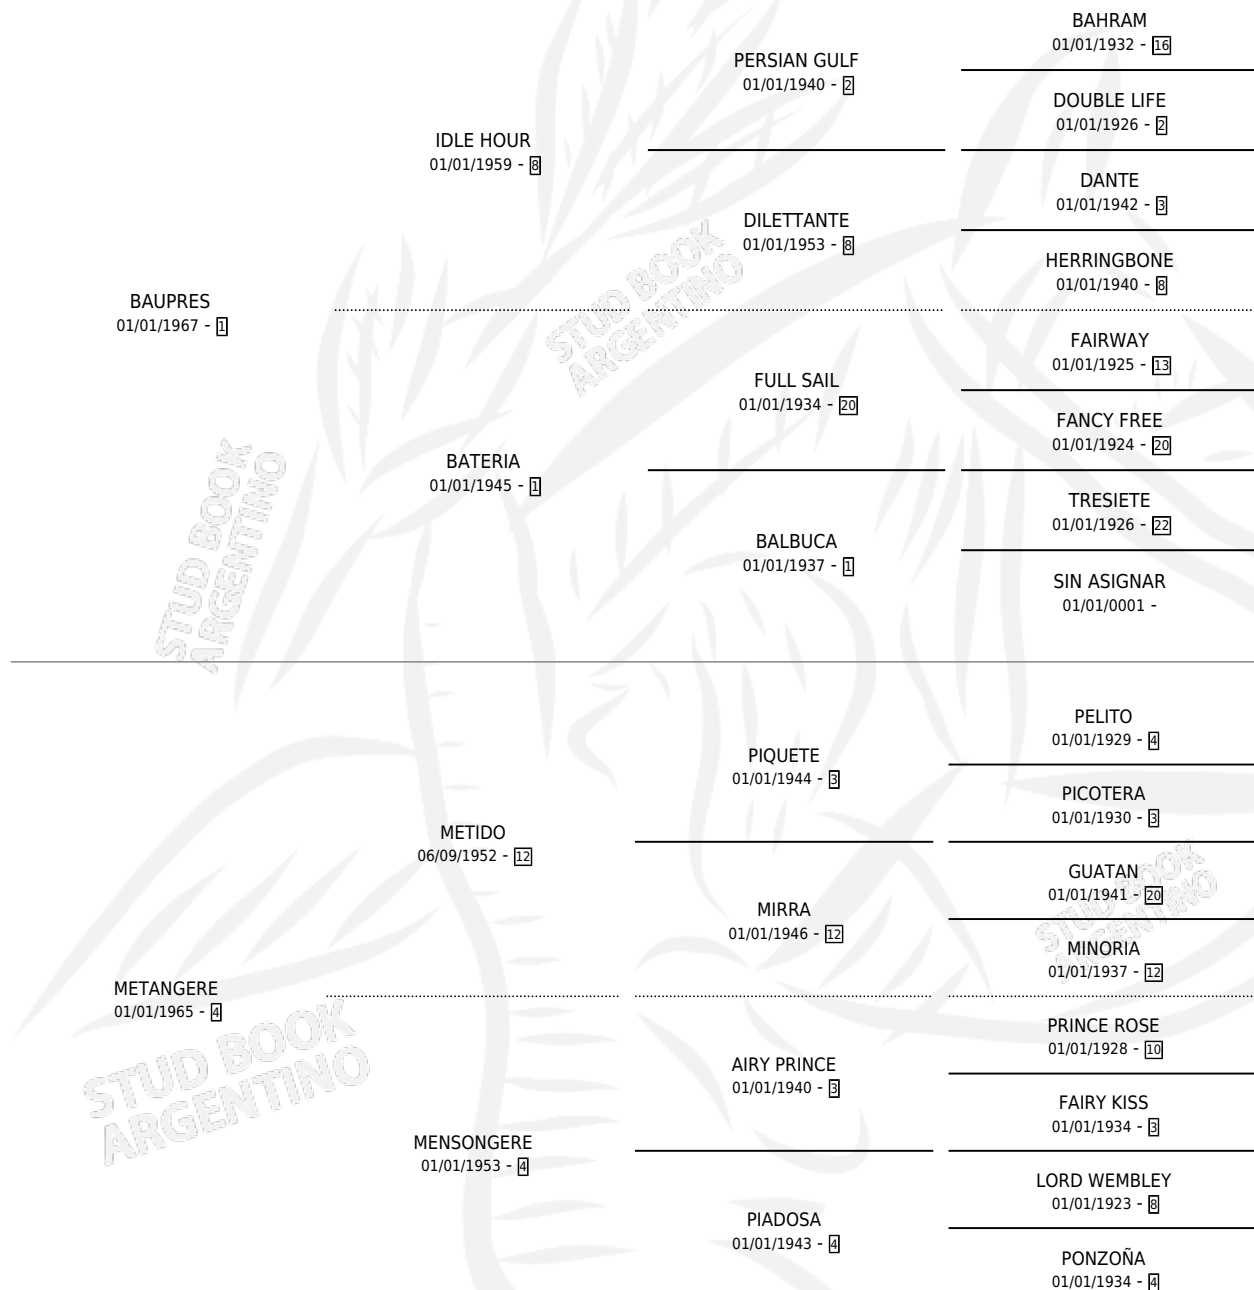

INDIAZA

por **BAUPRES** y **METANGERE** por **METIDO**

Argentina · Hembra · Zaino · SP · 01/01/1976
Familia 4-k · Volumen 29

ESTADO

TIPIFICACIÓN SANGUÍNEA	X
TIPIFICACIÓN POR ADN	X
PASAPORTE	X
IDENTIFICACIÓN POR MICROCHIP	X
REPRODUCTOR	✓

Lugar de nacimiento: Campo particular

Criador: Sin dato

~

HIJOS

	MACHOS	HEMBRAS
6 NACIERON	4	2
4 CORRIERON	3	1
1 GANARON	1	0
0 GANADORES CL	0 GANADORES GR	0 GANADORES G1

PEDIGREE