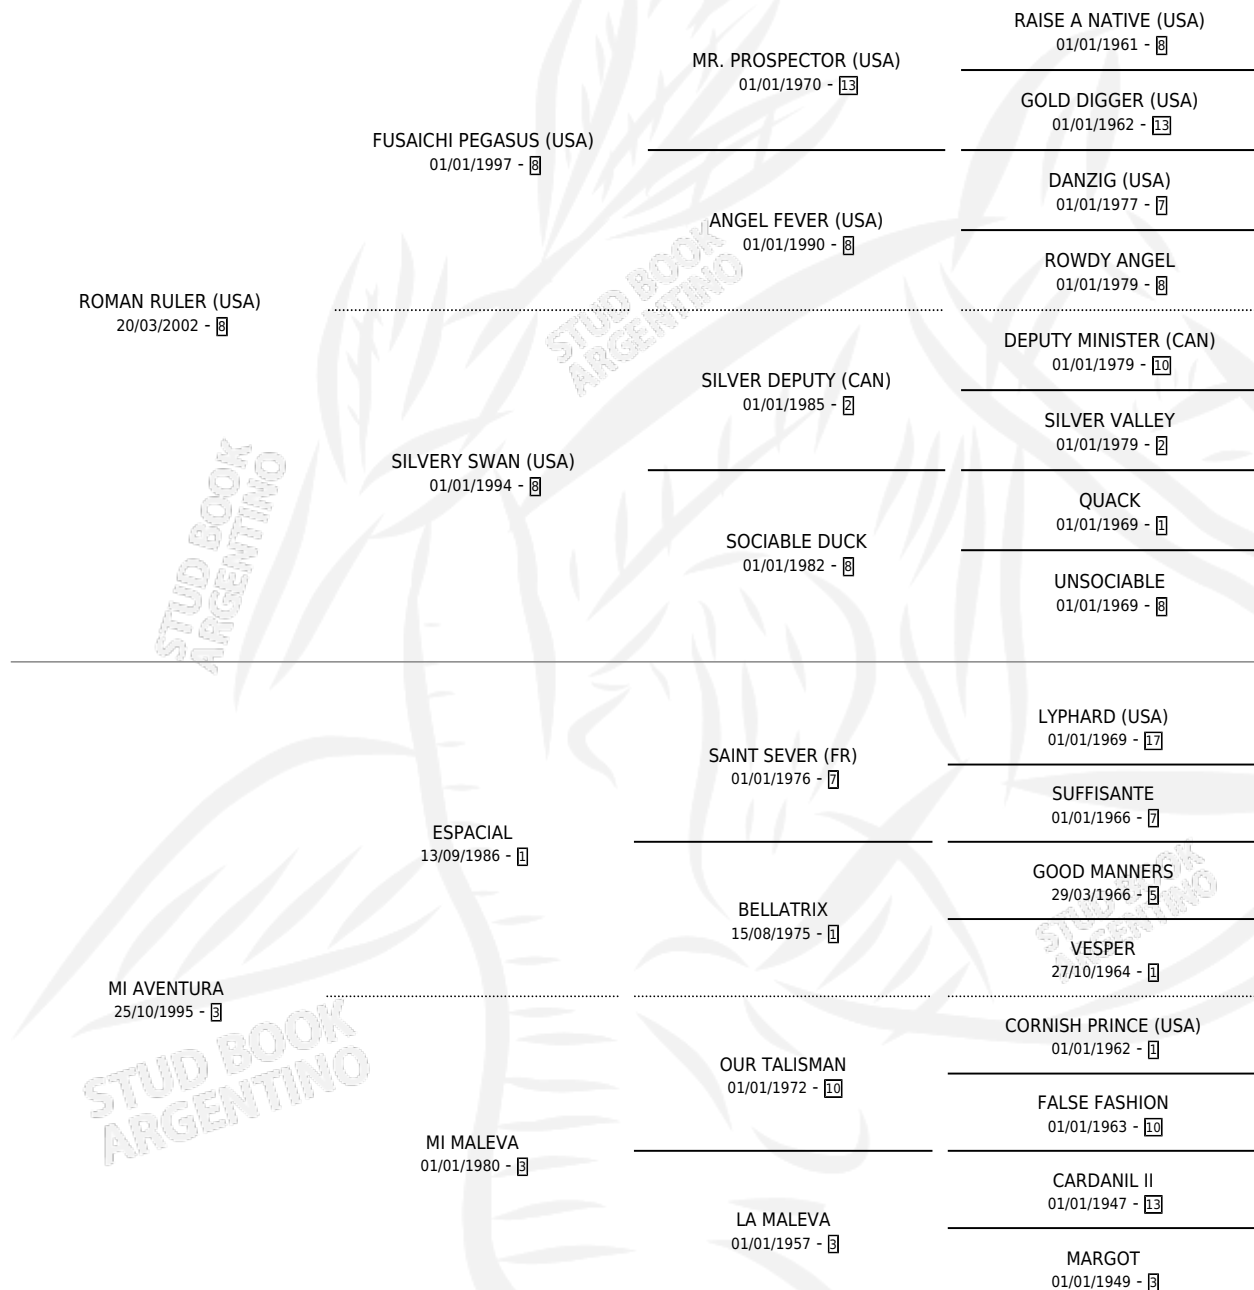

MIDNIGHT SNACK

por ROMAN RULER (USA) y MI AVENTURA por ESPACIAL

Argentina · Macho · Zaino · SP · 22/09/2012
Familia 3-h · Volumen 41

ESTADO

TIPIFICACIÓN SANGUÍNEA	X
TIPIFICACIÓN POR ADN	✓
PASAPORTE	✓
IDENTIFICACIÓN POR MICROCHIP	✓
REPRODUCTOR	✓

Lugar de nacimiento: Santa Maria De Araras

Criador: Santa Maria De Araras

~

HIJOS

	MACHOS	HEMBRAS
26 NACIERON	12	14
3 CORRIERON	2	1

SIN ACTUACIONES

PEDIGREE