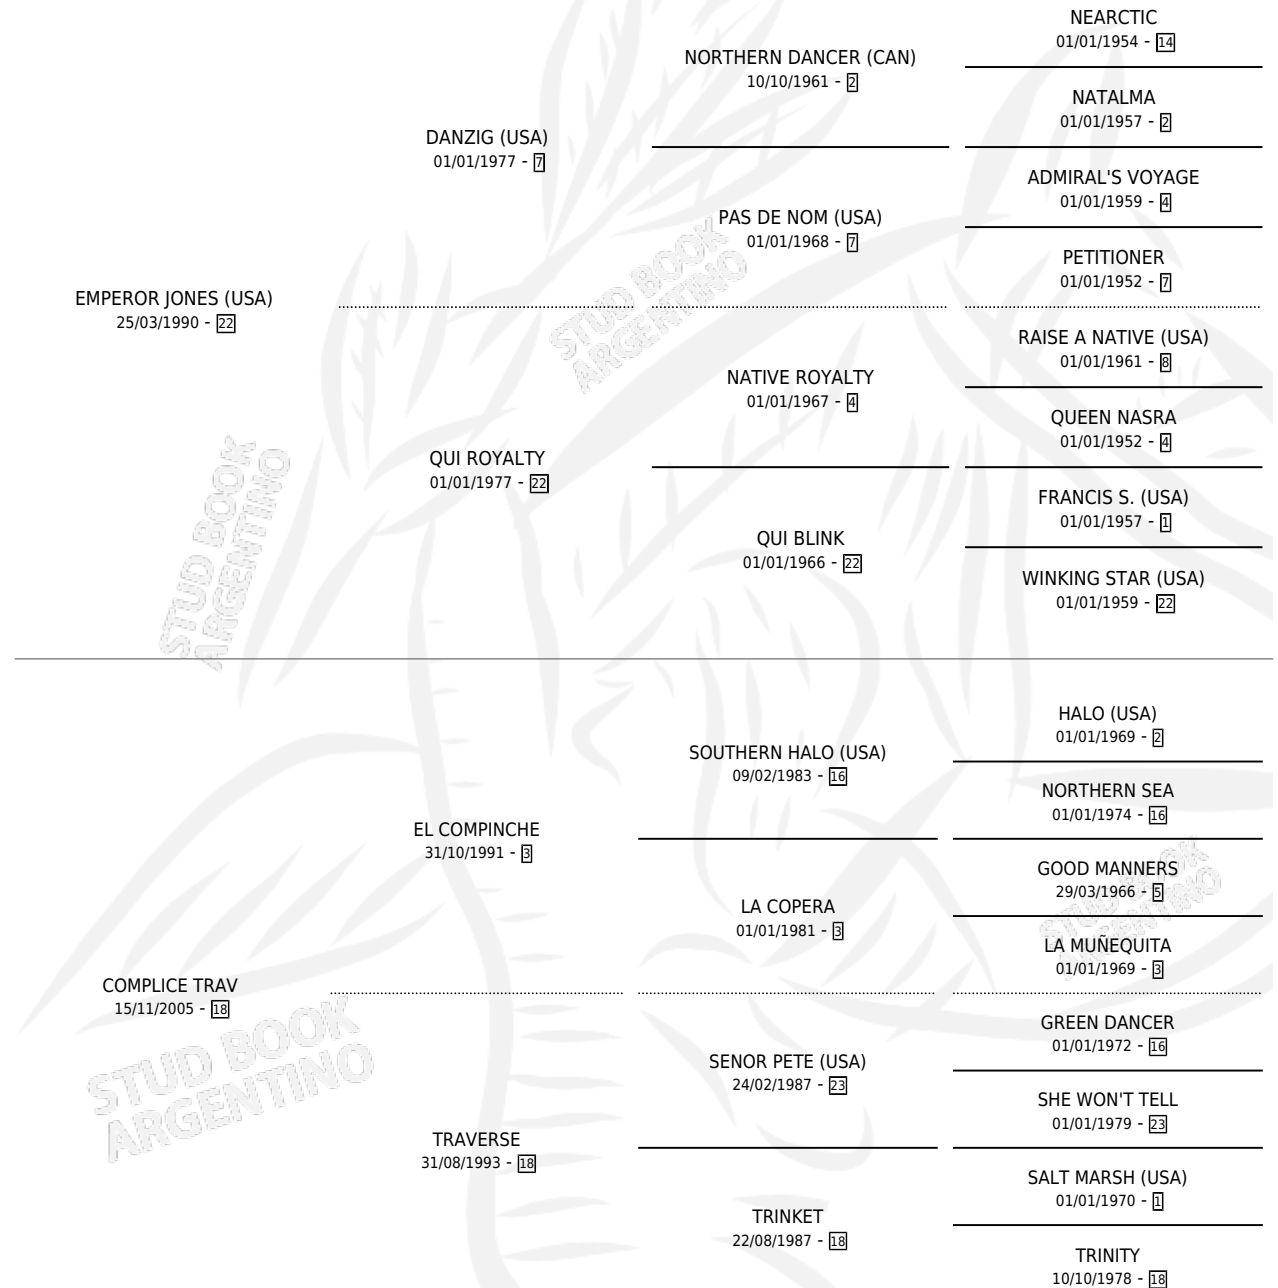

MA OFELIA

por **EMPEROR JONES (USA)** y **COMPLICE TRAV** por **EL COMPINCHE**

Argentina · Hembra · Zaino · SP · 12/09/2012
Familia 18-a · Volumen 41

ESTADO

TIPIFICACIÓN SANGUÍNEA	X
TIPIFICACIÓN POR ADN	X
PASAPORTE	X
IDENTIFICACIÓN POR MICROCHIP	X
REPRODUCTOR	X

Lugar de nacimiento: Ojos Azules

Criador: Ojos Azules

PEDIGREE

MA OFELIA

Datos oficiales del Stud Book Argentino

Documento generado el 12/06/2026

studbook.org.ar