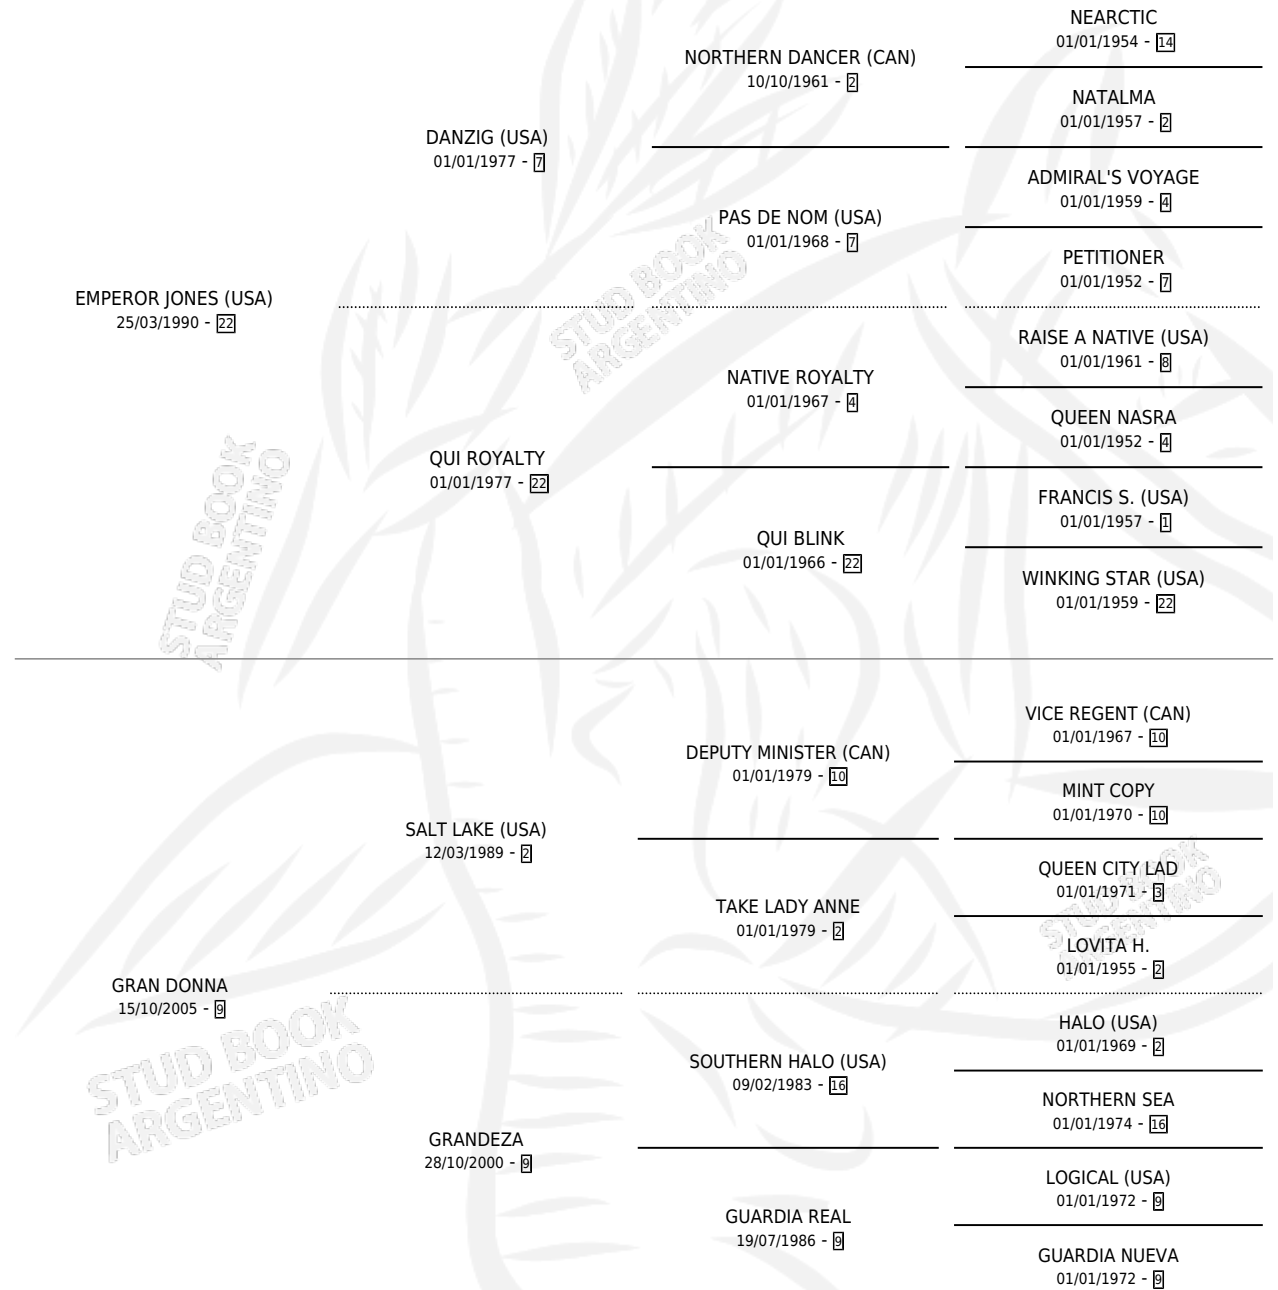

QUE LINDA EMPER

por **EMPEROR JONES (USA)** y **GRAN DONNA** por **SALT LAKE (USA)**

Argentina · Hembra · Zaino · SP · 12/09/2012
Familia 9-h · Volumen 41

ESTADO

TIPIFICACIÓN SANGUÍNEA	X
TIPIFICACIÓN POR ADN	✓
PASAPORTE	✓
IDENTIFICACIÓN POR MICROCHIP	✓
REPRODUCTOR	✓

Lugar de nacimiento: Ojos Azules
Criador: Ojos Azules

~

HIJOS

	MACHOS	HEMBRAS
5 NACIERON	3	2
4 CORRIERON	2	2

SIN ACTUACIONES

PEDIGREE

CAMPAÑA

Solo carreras oficiales de Argentina