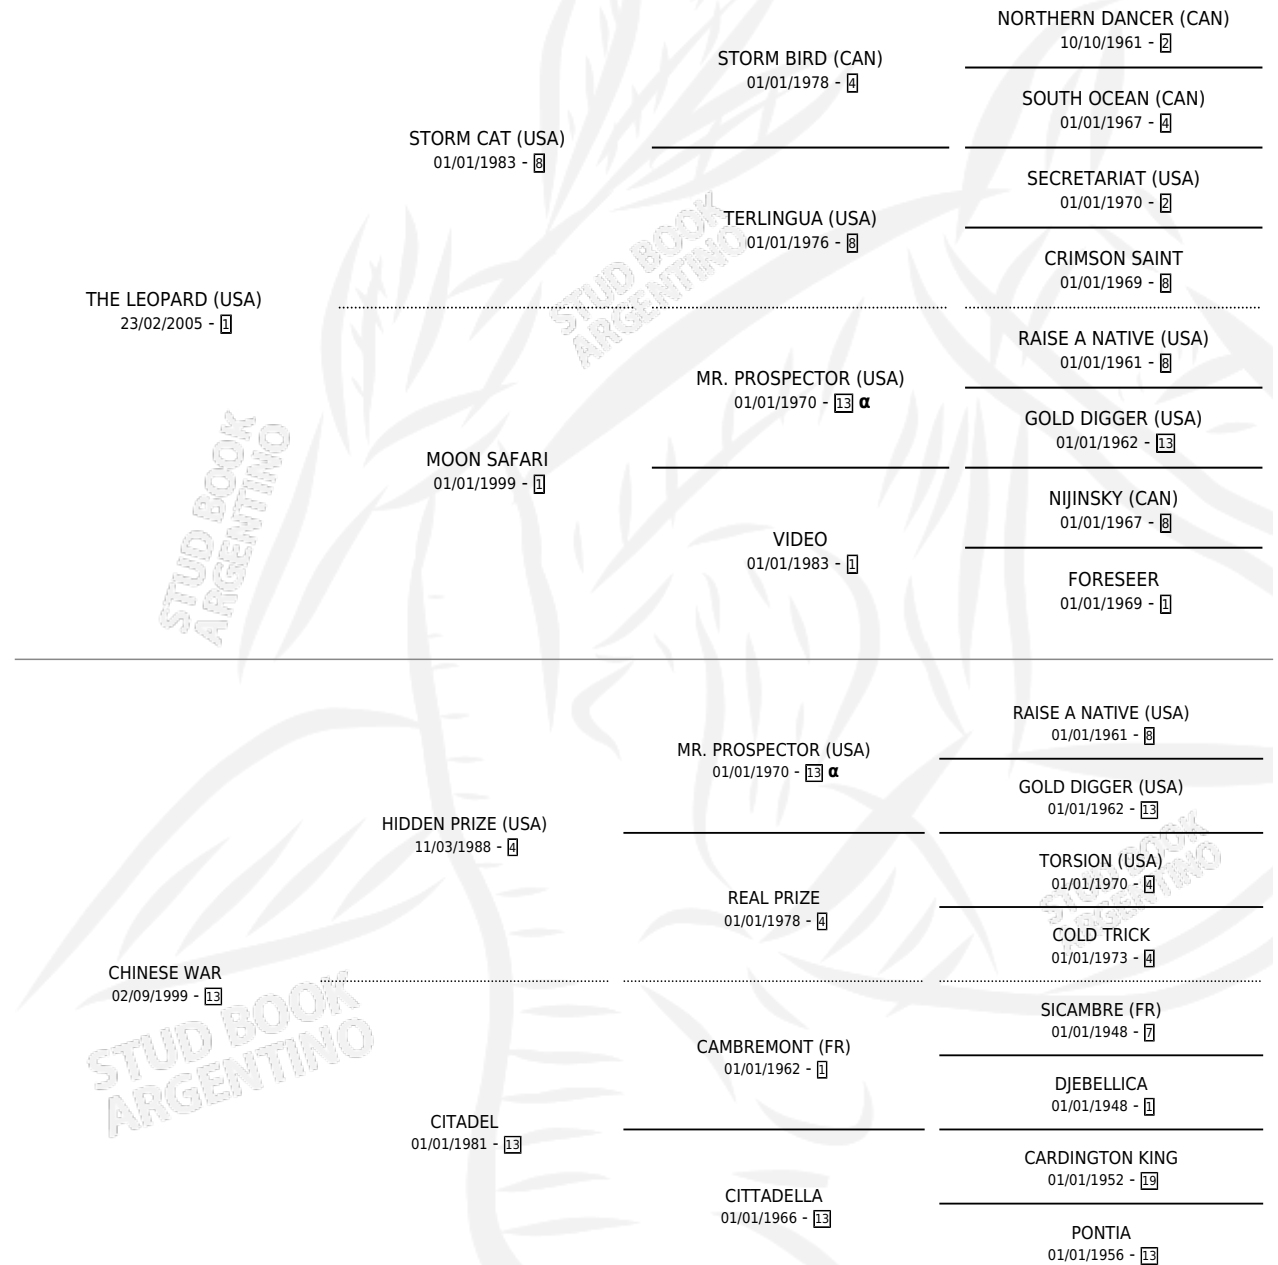

ORIENTAL LEOPARD

por THE LEOPARD (USA) y CHINESE WAR por HIDDEN PRIZE (USA)

Argentina · Hembra · Zaino · SP · 18/09/2012
Familia 13-c · Volumen 41

ESTADO

TIPIFICACIÓN SANGUÍNEA	X
TIPIFICACIÓN POR ADN	✓
PASAPORTE	X
IDENTIFICACIÓN POR MICROCHIP	✓
REPRODUCTOR	X

Lugar de nacimiento: Ojos Verdes
Criador: Ojos Verdes

PEDIGREE

INBREEDING : α

ORIENTAL LEOPARD

Datos oficiales del Stud Book Argentino

Documento generado el 26/04/2026

studbook.org.ar