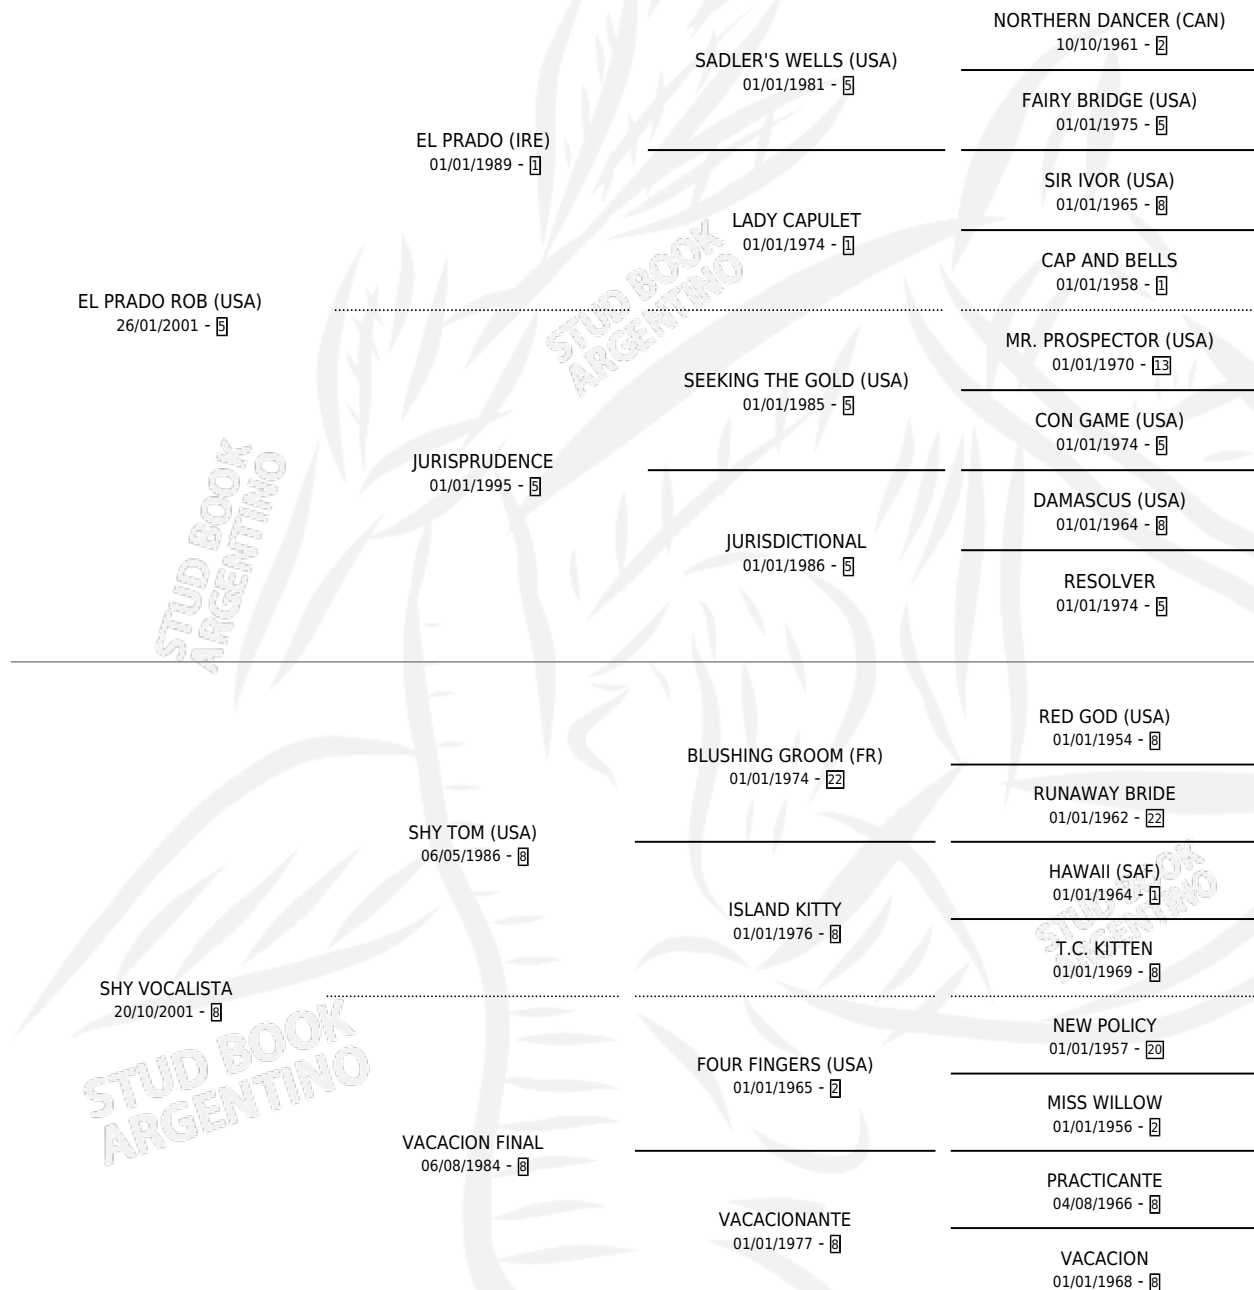

VANITY PRADA

por **EL PRADO ROB (USA)** y **SHY VOCALISTA** por **SHY TOM (USA)**

Argentina · Hembra · Zaino Doradillo · SP · 15/09/2012
Familia 8-j · Volumen 41

ESTADO

TIPIFICACIÓN SANGUÍNEA	X
TIPIFICACIÓN POR ADN	✓
PASAPORTE	X
IDENTIFICACIÓN POR MICROCHIP	✓
REPRODUCTOR	✓

Lugar de nacimiento: Vikeda
Criador: Vikeda S.R.L.

~

HIJOS

	MACHOS	HEMBRAS
1 NACIERON	1	0
1 CORRIERON	1	0
1 GANARON	1	0
0 GANADORES CL	0 GANADORES GR	0 GANADORES G1

PEDIGREE