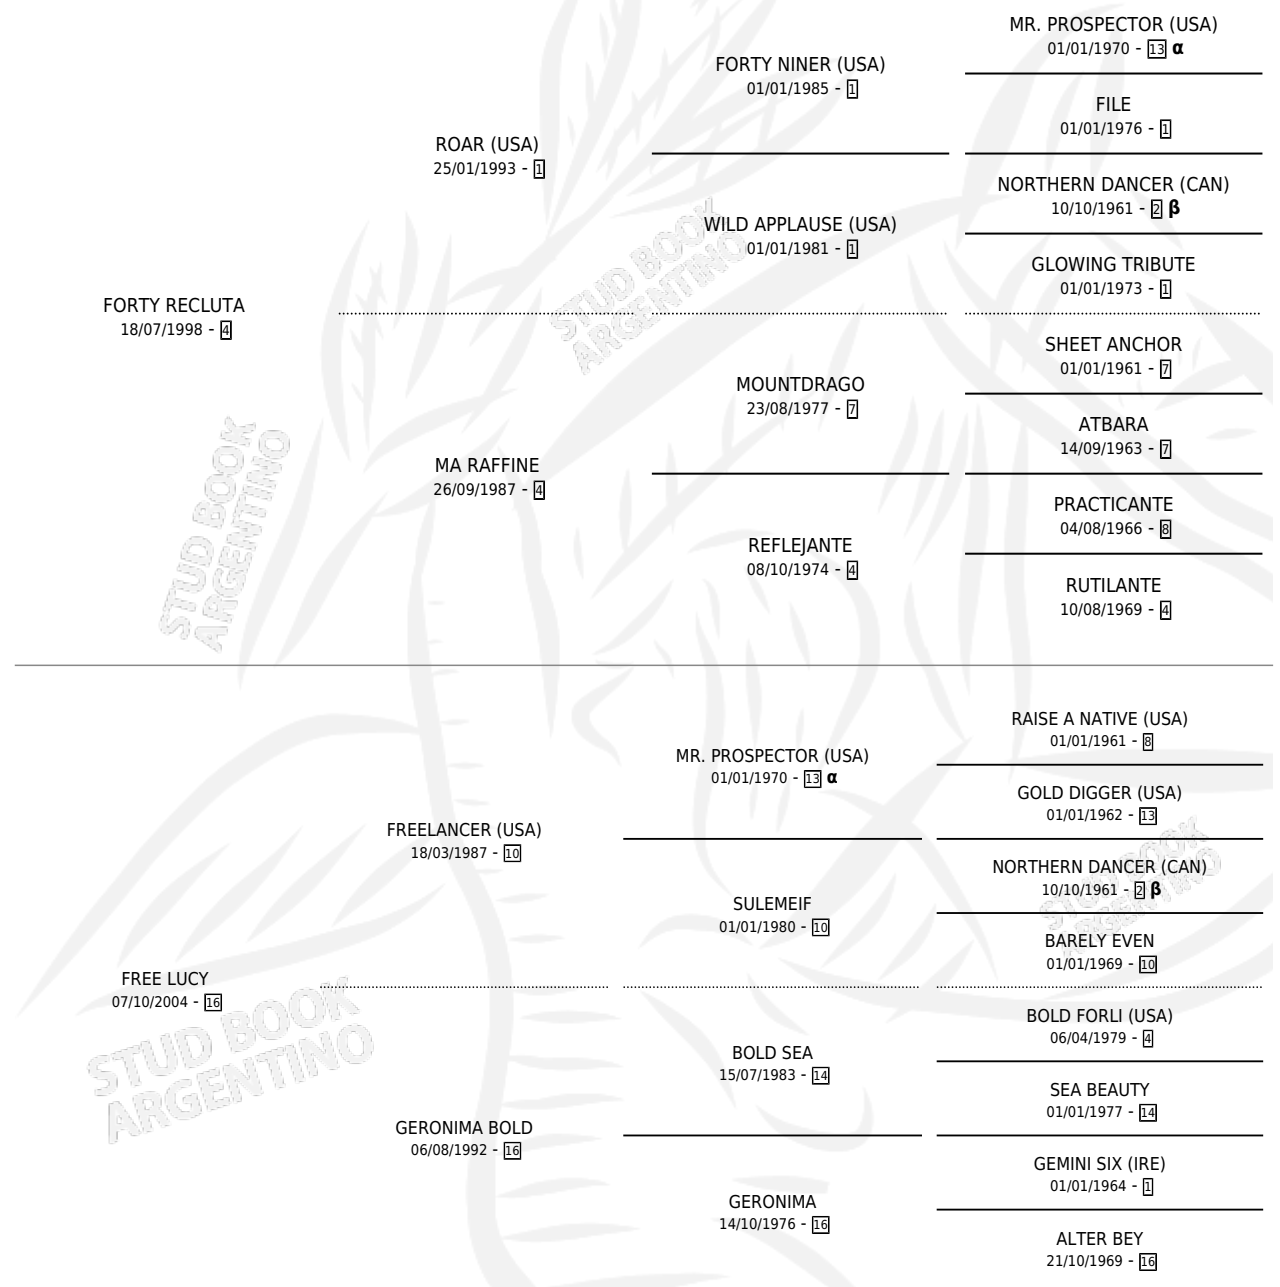

LUCIO FORTY

por FORTY RECLUTA y FREE LUCY por FREELANCER (USA)

Argentina · Macho · Alazan · SP · 16/07/2012
Familia 16-d · Volumen 41

ESTADO

TIPIFICACIÓN SANGUÍNEA	X
TIPIFICACIÓN POR ADN	X
PASAPORTE	X
IDENTIFICACIÓN POR MICROCHIP	X
REPRODUCTOR	X

Lugar de nacimiento: Don Remigio

Criador: Don Remigio

PEDIGREE

INBREEDING : **α,β**

LUCIO FORTY

Datos oficiales del Stud Book Argentino

Documento generado el 15/05/2026

studbook.org.ar