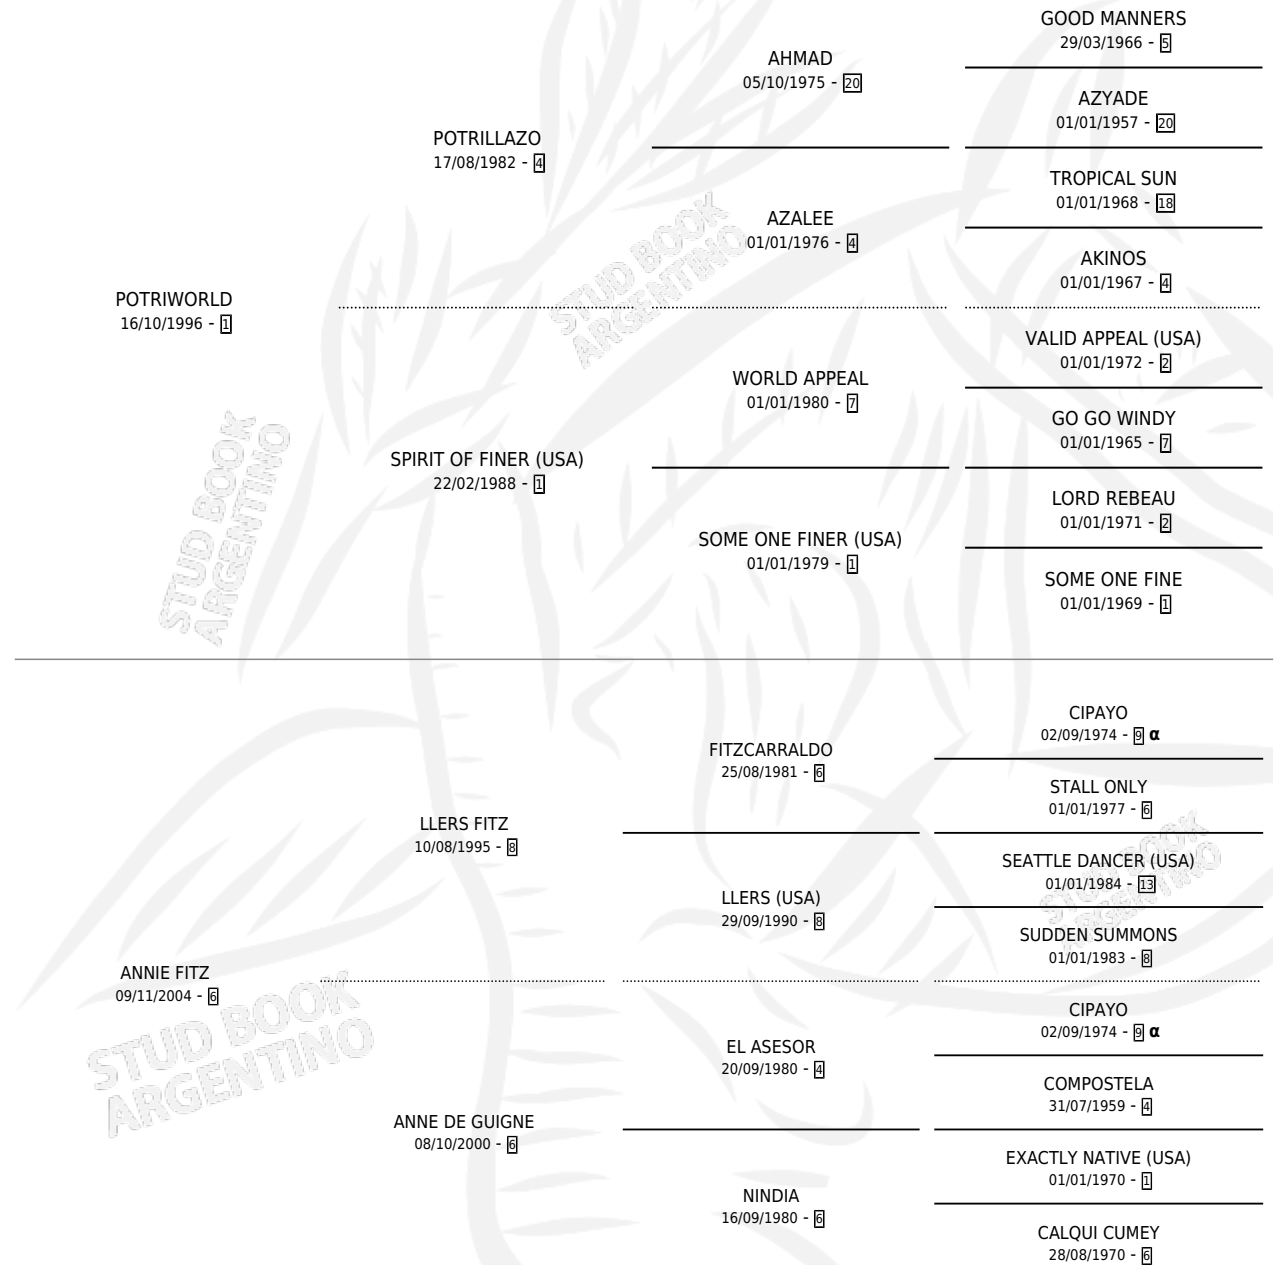

TOP WORLD

por **POTRIWORLD** y **ANNIE FITZ** por **LLERS FITZ**

Argentina · Macho · Alazan · SP · 18/09/2012
Familia 6-e · Volumen 41

ESTADO

TIPIFICACIÓN SANGUÍNEA	X
TIPIFICACIÓN POR ADN	X
PASAPORTE	X
IDENTIFICACIÓN POR MICROCHIP	X
REPRODUCTOR	X

Lugar de nacimiento: Los Ciruelos

Criador: Reilly Maria Raquel

PEDIGREE

INBREEDING : α

TOP WORLD

Datos oficiales del Stud Book Argentino

Documento generado el 05/05/2026

studbook.org.ar