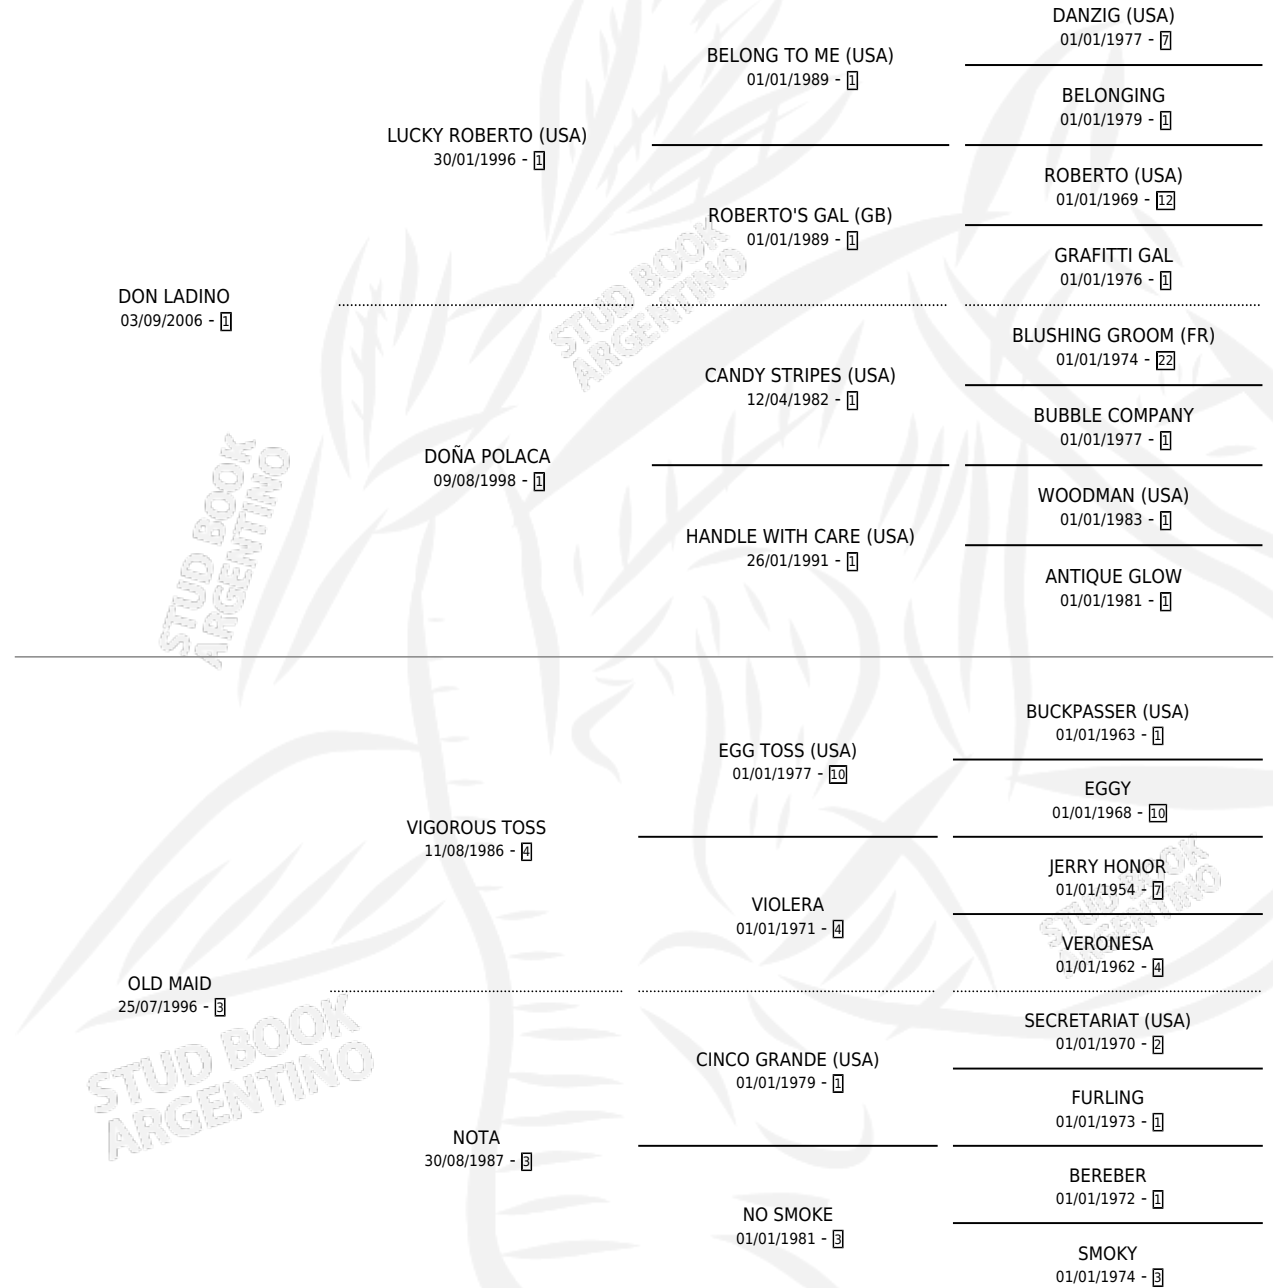

JERRY LADINO

por DON LADINO y OLD MAID por VIGOROUS TOSS

Argentina · Macho · Tordillo · SP · 20/09/2012
Familia 3-j · Volumen 41

ESTADO

TIPIFICACIÓN SANGUÍNEA	X
TIPIFICACIÓN POR ADN	X
PASAPORTE	X
IDENTIFICACIÓN POR MICROCHIP	✓
REPRODUCTOR	X

Lugar de nacimiento: Alentue
Criador: Veliz Javier

PEDIGREE