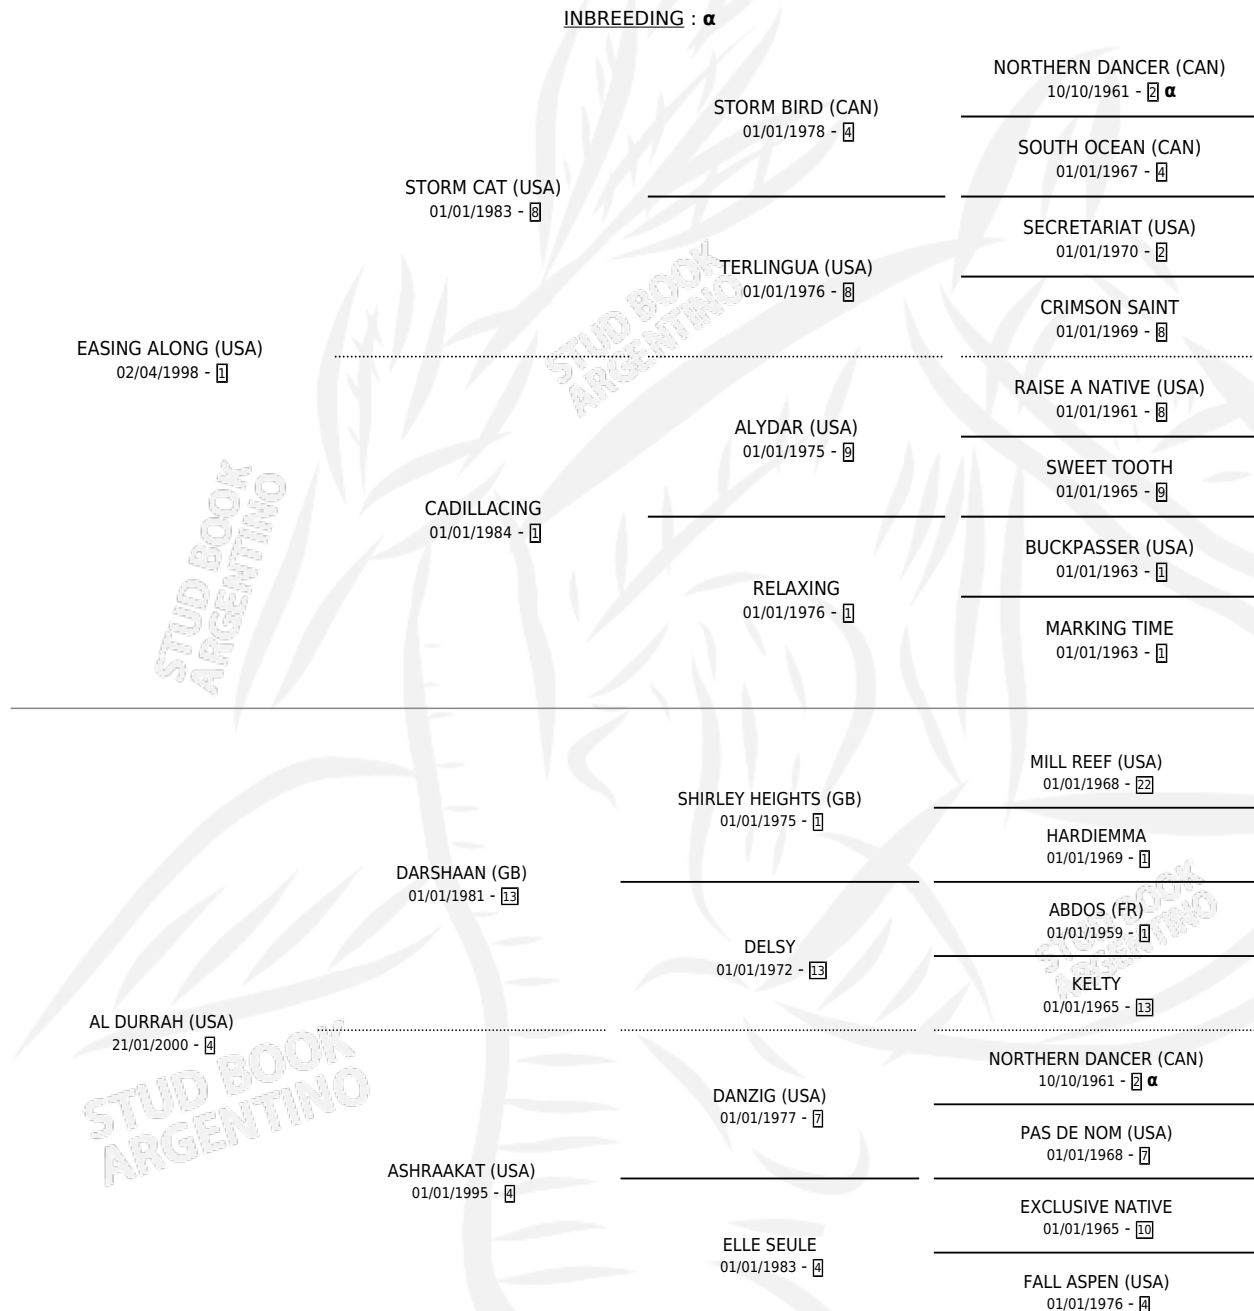

# A LA DERIVA

por **EASING ALONG (USA)** y **AL DURRAH (USA)** por **DARSHAAN (GB)**

**PEDIGREE**

Argentina · Hembra · Zaino · SP · 30/09/2012  
Familia 4-m · Volumen 41

## ESTADO

TIPIFICACIÓN SANGUÍNEA	X
TIPIFICACIÓN POR ADN	✓
PASAPORTE	✓
IDENTIFICACIÓN POR MICROCHIP	✓
REPRODUCTOR	✓

**Lugar de nacimiento:** La Pasion  
**Criador:** La Pasion

~

## HIJOS

	MACHOS	HEMBRAS
5 NACIERON	2	3
3 CORRIERON	0	3
2 GANARON	0	2
<b>0</b> GANADORES <b>CL</b>	<b>0</b> GANADORES <b>GR</b>	<b>0</b> GANADORES <b>G1</b>

INBREEDING :  $\alpha$