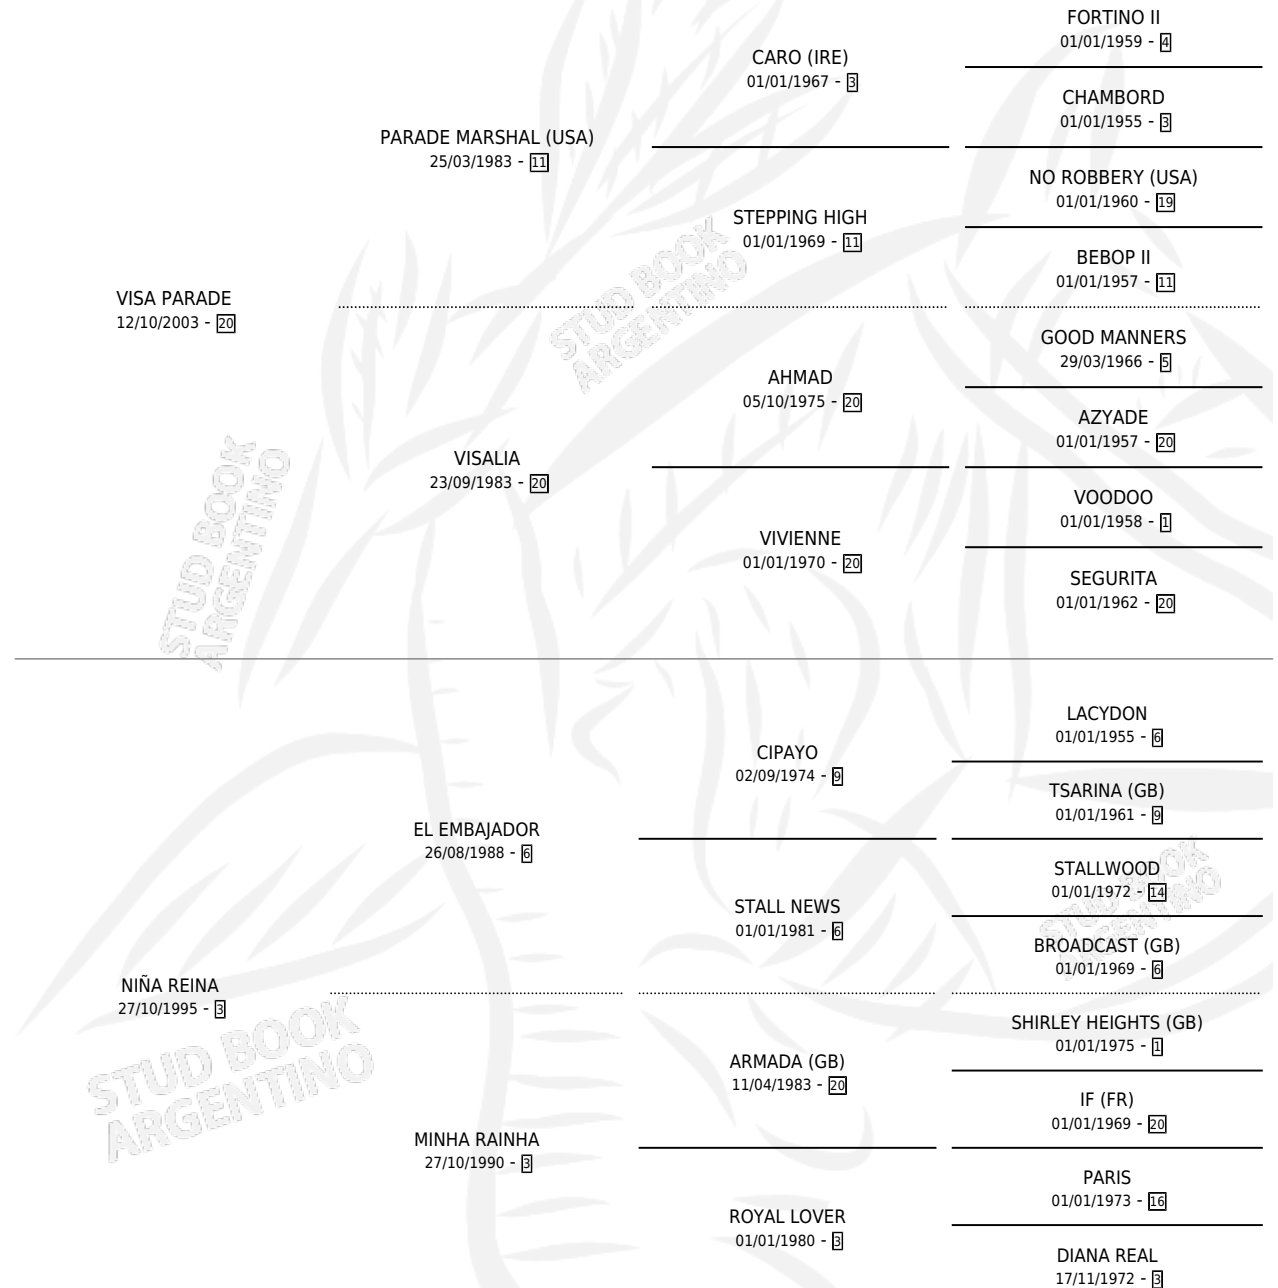

VISA NIÑA

por VISA PARADE y NIÑA REINA por EL EMBAJADOR

Argentina · Hembra · Zaino · SP · 26/08/2012
Familia 3-I · Volumen 41

ESTADO

TIPIFICACIÓN SANGUÍNEA	X
TIPIFICACIÓN POR ADN	✓
PASAPORTE	✓
IDENTIFICACIÓN POR MICROCHIP	✓
REPRODUCTOR	X

Lugar de nacimiento: Jomar

Criador: Jomar

PEDIGREE

CAMPAÑA

Solo carreras oficiales de Argentina

POR EDAD

EDAD	CC	1°	2°	3°	4°	5°	NP	CLC	CLG	CLCG1	CLGG1	IMPORTE	GANANCIA / CC
4 AÑOS	1	0	0	0	1	0	0	0	0	0	0	\$8,000	\$8,000
5 AÑOS	5	1	1	1	1	1	0	0	0	0	0	\$140,700	\$28,140
6 AÑOS	2	0	0	0	0	2	0	0	0	0	0	\$9,150	\$4,575
TOTALES	8	1	1	1	2	3	0	0	0	0	0	\$157,850	\$19,731
%		12.5%	12.5%	12.5%	25.0%	37.5%	0.0%	0.0%	0.0%	0.0%	0.0%		