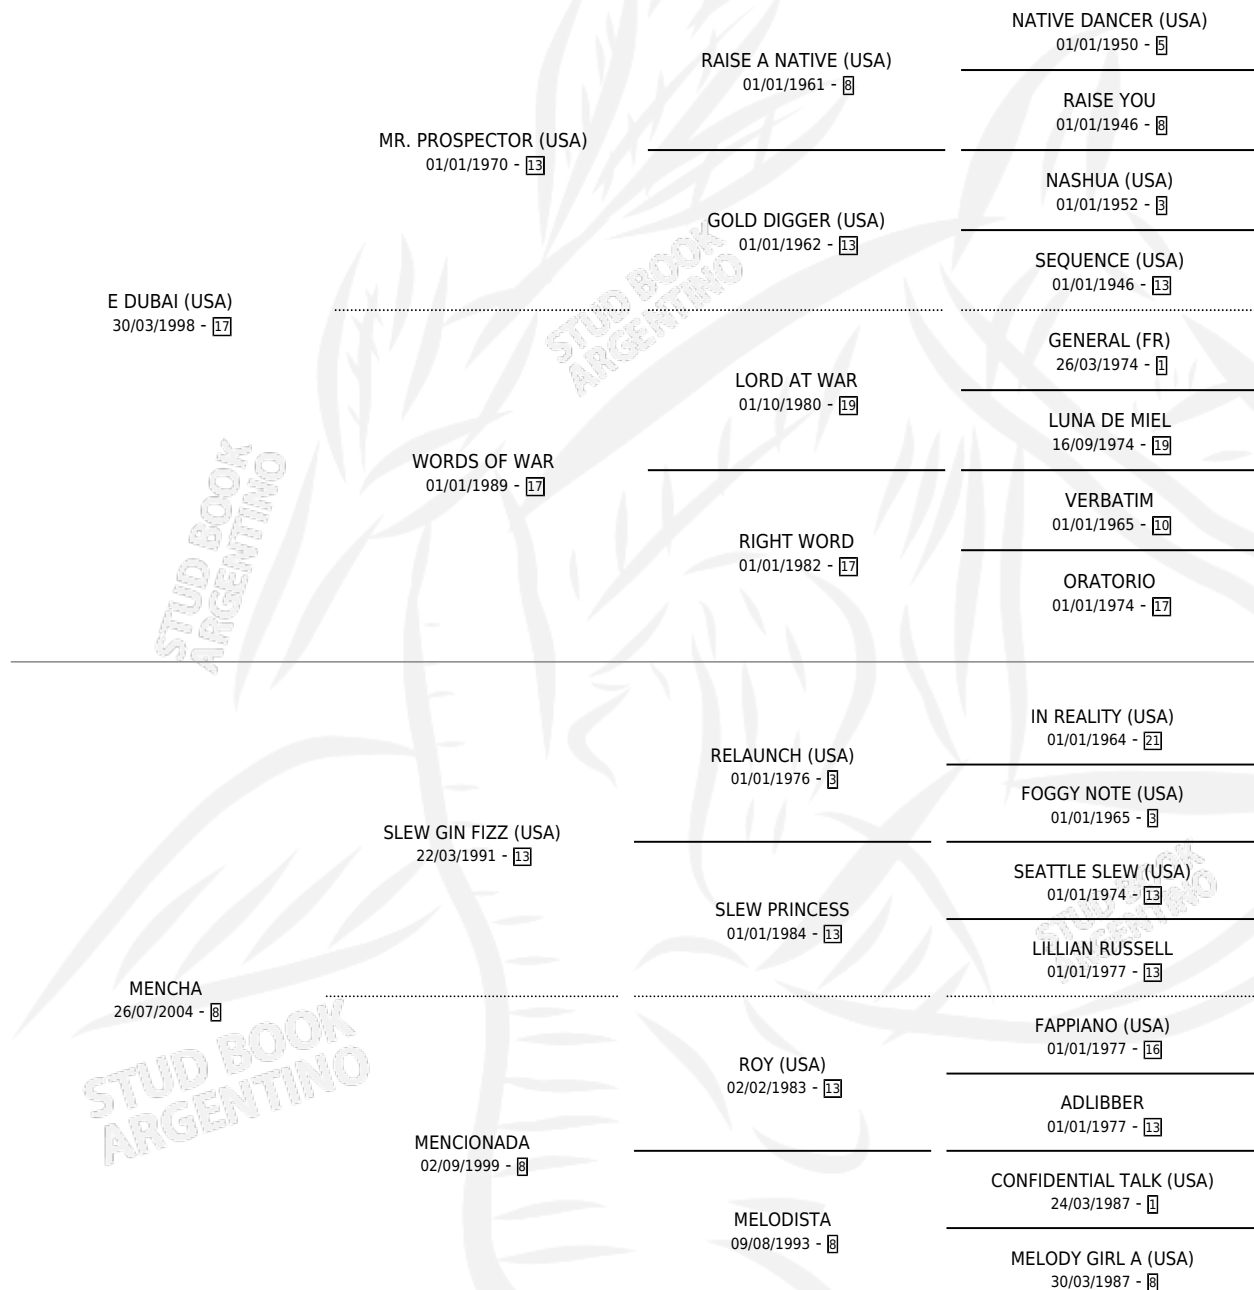

Lugar de nacimiento: La Encontrada

Criador: La Encontrada

~

HIJOS

	MACHOS	HEMBRAS
3 NACIERON	1	2
1 CORRIERON	1	0

SIN ACTUACIONES

PEDIGREE

CAMPAÑA

Solo carreras oficiales de Argentina

POR EDAD

EDAD	CC	1°	2°	3°	4°	5°	NP	CLC	CLG	CLCG1	CLGG1	IMPORTE	GANANCIA / CC
4 AÑOS	9	1	1	2	2	1	2	0	0	0	0	\$153,450	\$17,050
5 AÑOS	2	1	0	0	0	0	1	0	0	0	0	\$95,000	\$47,500
6 AÑOS	1	0	0	0	0	0	1	0	0	0	0	\$0	\$0
TOTALES	12	2	1	2	2	1	4	0	0	0	0	\$248,450	\$20,704
%		16.7%	8.3%	16.7%	16.7%	8.3%	33.3%	0.0%	0.0%	0.0%	0.0%		