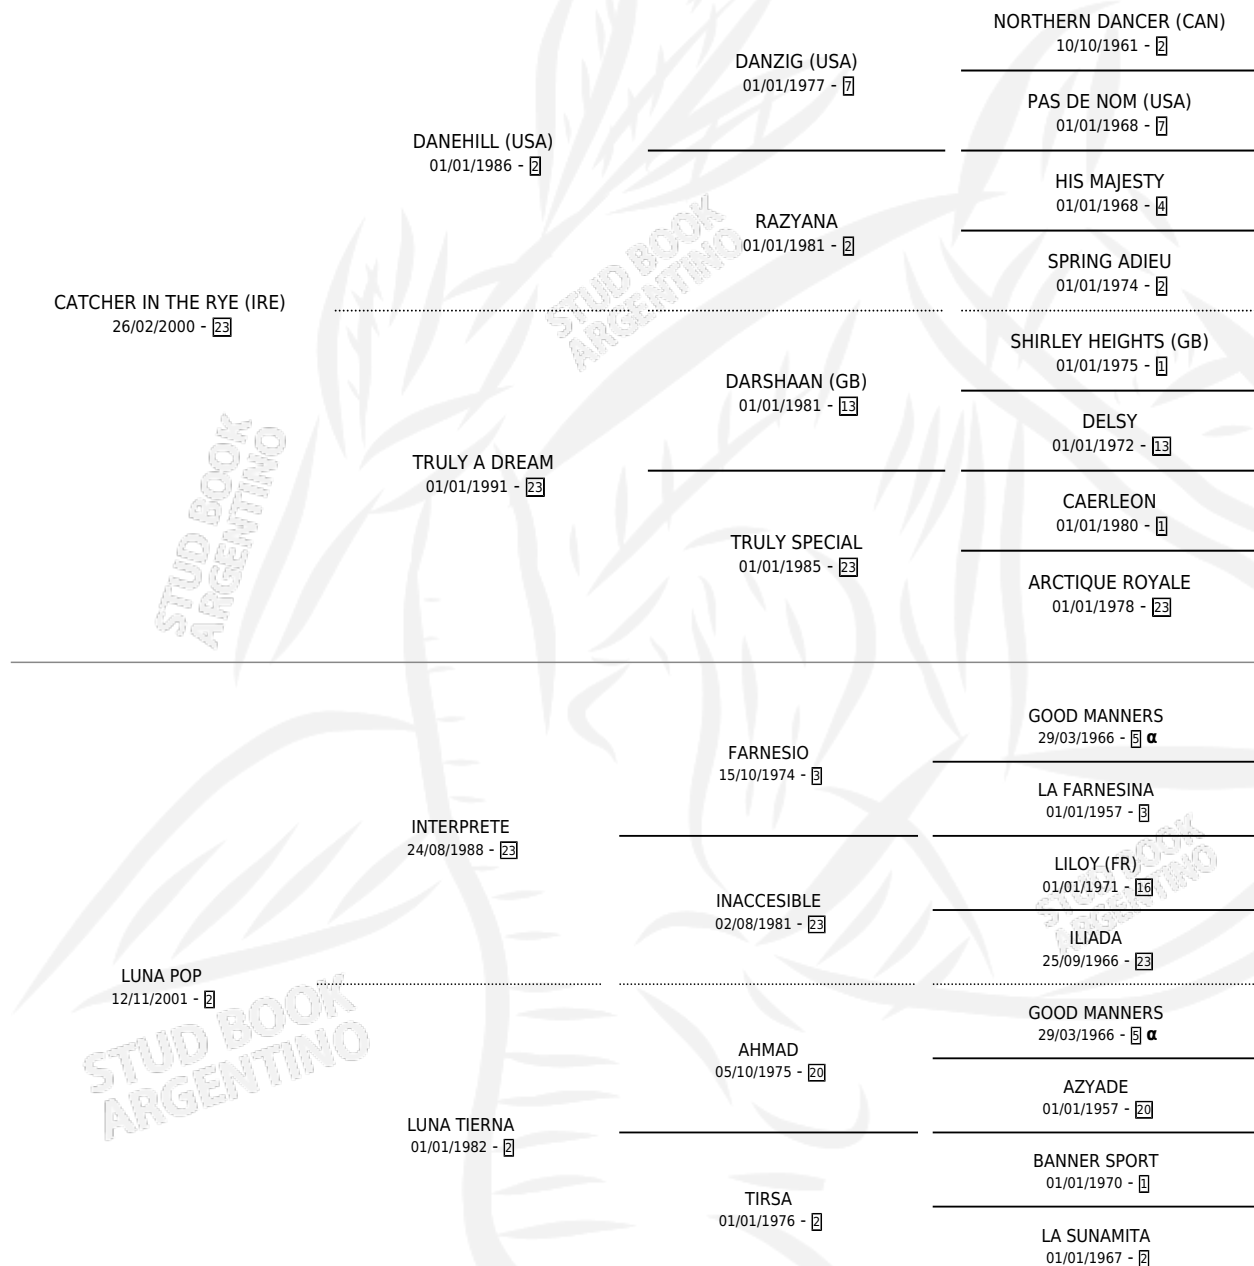

KEANU

por **CATCHER IN THE RYE (IRE)** y **LUNA POP** por **INTERPRETE**

Argentina · Macho · Zaino · SP · 30/09/2012
Familia 2-u · Volumen 41

ESTADO

TIPIFICACIÓN SANGUÍNEA	X
TIPIFICACIÓN POR ADN	✓
PASAPORTE	✓
IDENTIFICACIÓN POR MICROCHIP	✓
REPRODUCTOR	X

Lugar de nacimiento: Santa Ines
Criador: Santa Ines

PEDIGREE

INBREEDING : α

EXPORTACIÓN / IMPORTACIÓN

FECHA	MOVIMIENTO	PAÍS
17/11/2015	EXPORTADO	PERU

KEANU

Datos oficiales del Stud Book Argentino

Documento generado el 10/05/2026