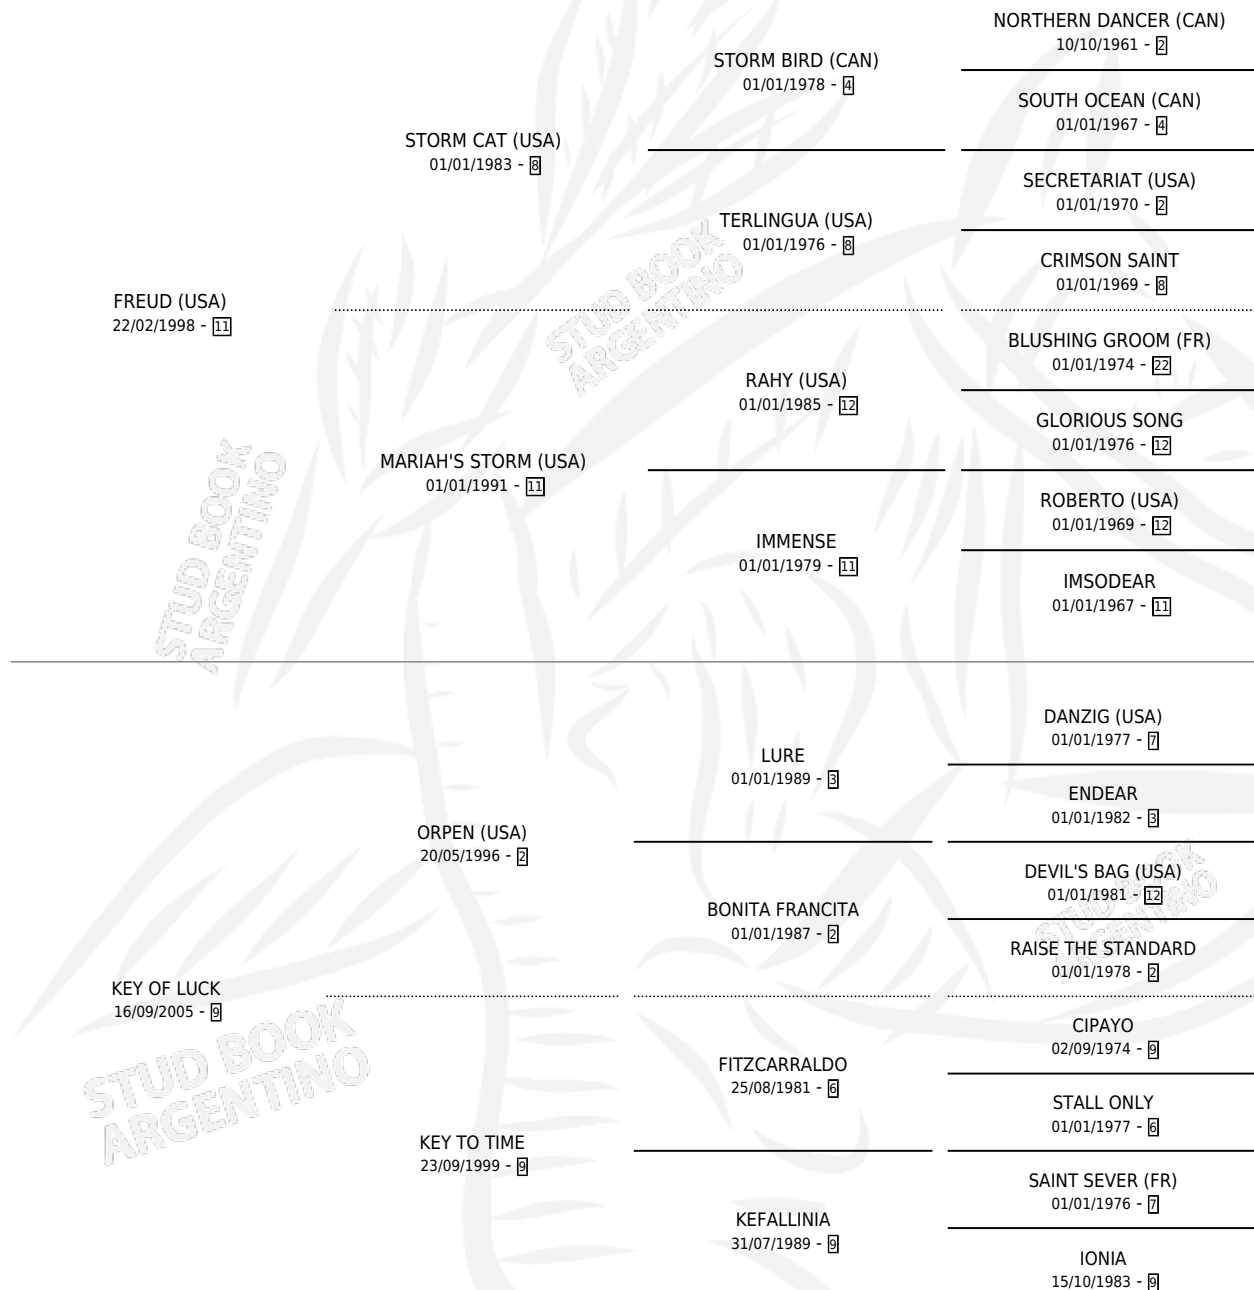

KEY DANCE

por **FREUD (USA)** y **KEY OF LUCK** por **ORPEN (USA)**

Argentina · Hembra · Zaino · SP · 17/09/2012
Familia 9-g · Volumen 41

ESTADO

TIPIFICACIÓN SANGUÍNEA	X
TIPIFICACIÓN POR ADN	✓
PASAPORTE	✓
IDENTIFICACIÓN POR MICROCHIP	✓
REPRODUCTOR	✓

Lugar de nacimiento: Santa Ines

Criador: Santa Ines

~

HIJOS

	MACHOS	HEMBRAS
3 NACIERON	0	3
2 CORRIERON	0	2
2 GANARON	0	2
0 GANADORES CL	0 GANADORES GR	0 GANADORES G1

PEDIGREE

CAMPAÑA

Solo carreras oficiales de Argentina