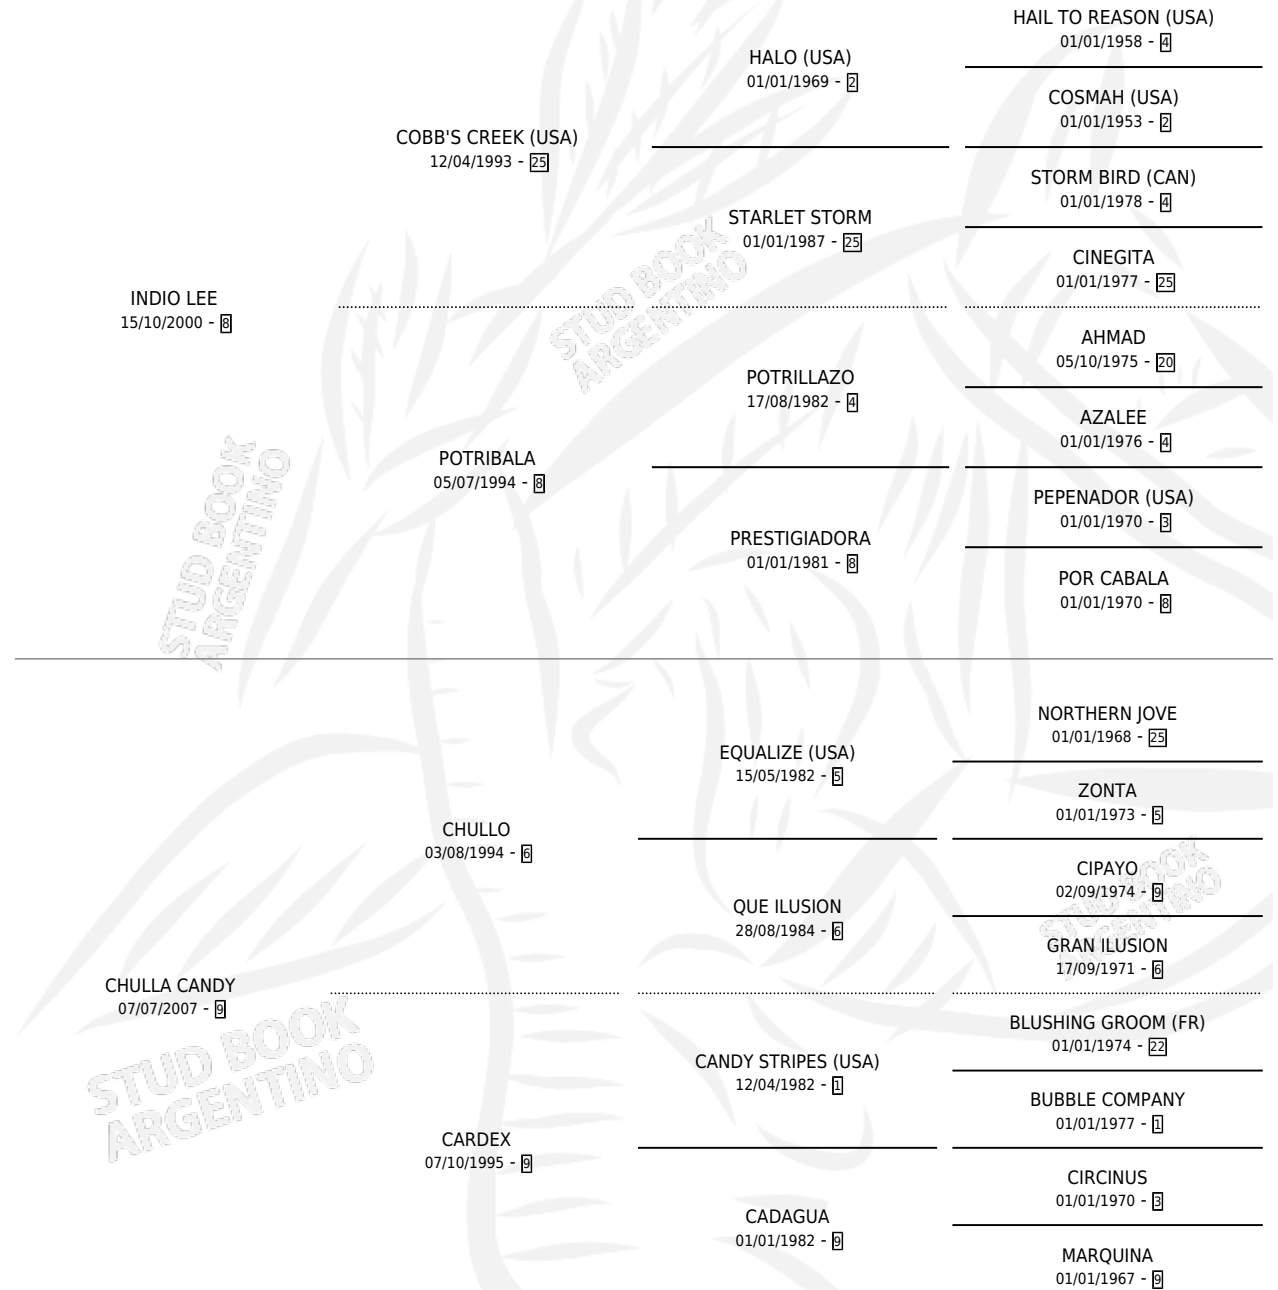

CANDY LEE

por **INDIO LEE** y **CHULLA CANDY** por **CHULLO**

Argentina · Hembra · Zaino · SP · 15/09/2012
Familia 9-g · Volumen 41

ESTADO

TIPIFICACIÓN SANGUÍNEA	X
TIPIFICACIÓN POR ADN	✓
PASAPORTE	✓
IDENTIFICACIÓN POR MICROCHIP	✓
REPRODUCTOR	✓

Lugar de nacimiento: Don Goyo
Criador: Frontino Eduardo Jose

~

HIJOS

	MACHOS	HEMBRAS
2 NACIERON	1	1
SIN ACTUACIONES		

PEDIGREE