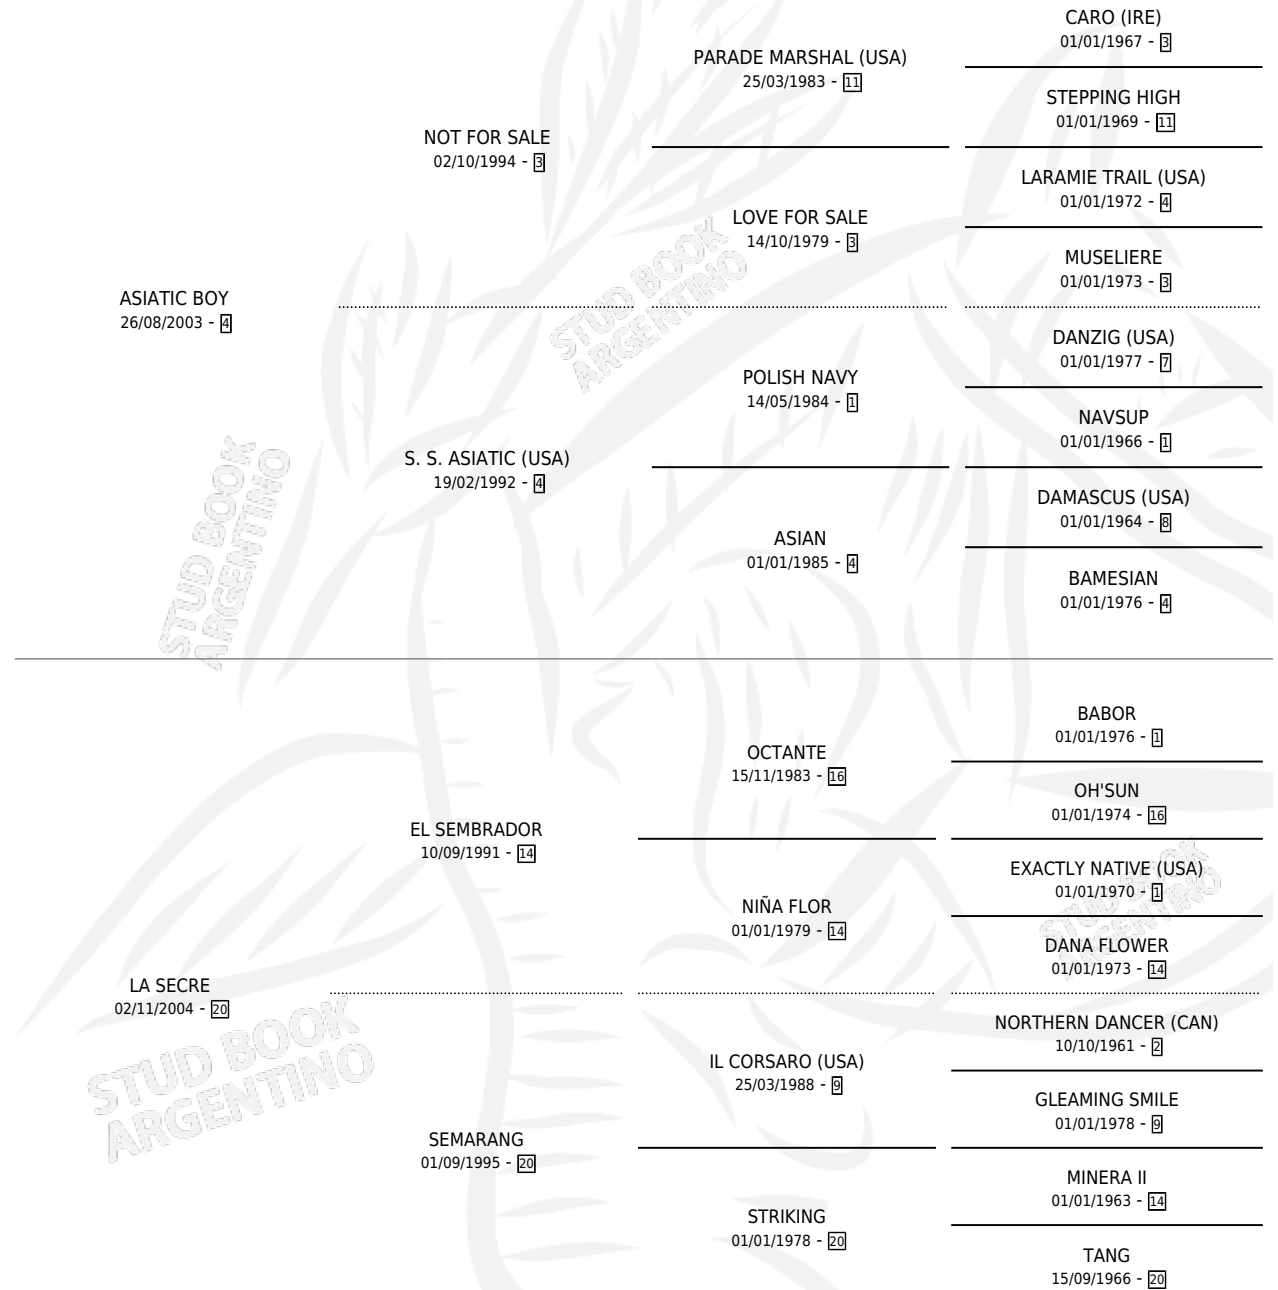

LA SECRETAIRE

por ASIATIC BOY y LA SECRE por EL SEMBRADOR

Argentina · Hembra · Zaino · SP · 13/10/2012
Familia 20-a · Volumen 41

ESTADO

TIPIFICACIÓN SANGUÍNEA	X
TIPIFICACIÓN POR ADN	✓
PASAPORTE	✓
IDENTIFICACIÓN POR MICROCHIP	✓
REPRODUCTOR	✓

Lugar de nacimiento: Estancia la Josefina

Criador: Estancia La Josefina S A

PEDIGREE

CAMPAÑA

Solo carreras oficiales de Argentina

POR EDAD

EDAD	CC	1°	2°	3°	4°	5°	NP	CLC	CLG	CLCG1	CLGG1	IMPORTE	GANANCIA / CC
3 AÑOS	3	0	1	0	0	0	2	0	0	0	0	\$38,500	\$12,833
4 AÑOS	3	0	0	2	0	1	0	0	0	0	0	\$44,250	\$14,750
TOTALES	6	0	1	2	0	1	2	0	0	0	0	\$82,750	\$13,792
%		0.0%	16.7%	33.3%	0.0%	16.7%	33.3%	0.0%	0.0%	0.0%	0.0%		