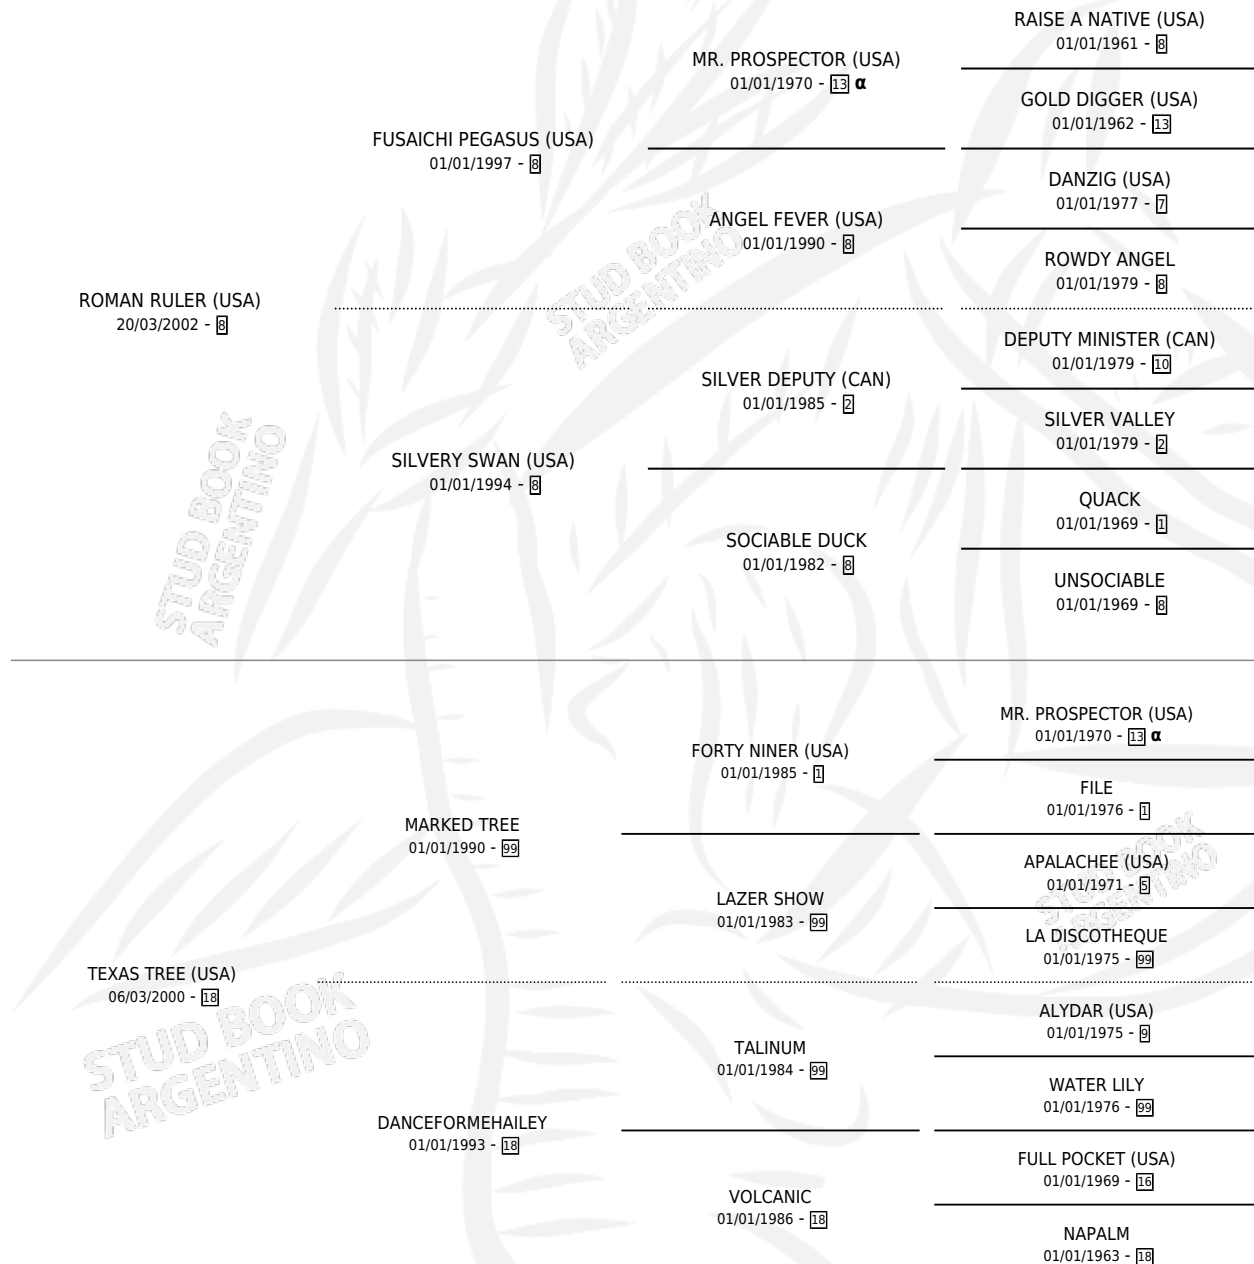

TEXAS RULER

por ROMAN RULER (USA) y TEXAS TREE (USA) por
MARKED TREE

Argentina · Hembra · Alazan · SP · 01/09/2012
Familia 18 · Volumen 41

ESTADO

TIPIFICACIÓN SANGUÍNEA	X
TIPIFICACIÓN POR ADN	✓
PASAPORTE	✓
IDENTIFICACIÓN POR MICROCHIP	✓
REPRODUCTOR	X

Lugar de nacimiento: Campo particular
Criador: Oiko Marcelay

PEDIGREE

INBREEDING : α

CAMPAÑA

Solo carreras oficiales de Argentina

POR EDAD

EDAD	CC	1°	2°	3°	4°	5°	NP	CLC	CLG	CLCG1	CLGG1	IMPORTE	GANANCIA / CC
3 AÑOS	3	0	0	0	0	0	3	0	0	0	0	\$0	\$0
TOTALES	3	0	0	0	0	0	3	0	0	0	0	\$0	\$0
%		0.0%	0.0%	0.0%	0.0%	0.0%	100%	0.0%	0.0%	0.0%	0.0%		

CARRERAS

FECHA	E	HIP.	N°	O	DIST.	PREMIO	CAT.	PISTA	JOCKEY	CABALLERIZA CUIDADOR	POS.	IMPORTE	PAGO
18/11/2015	3	SIS	1	4	1200	KALJERRY 1971 (CP)	ALW	ARENA	VILLAGRA JUAN CRUZ	MARCELAY (LP) SIELE EDUARDO NESTOR	6	\$0	12.20
31/10/2015	3	SIS	15	1	1000	JOHN DUAL 2000	ALW	CESPED	VILLAGRA JUAN CRUZ	MARCELAY (LP) CONTI OSCAR FABIAN	10	\$0	145.60
21/09/2015	3	ARG	7	8	1000	KALATH WELLS (2° T)	ALW	ARENA	ORTEGA PAVON EDUARDO	MARCELAY (LP) CONTI OSCAR FABIAN	8	\$0	9.60