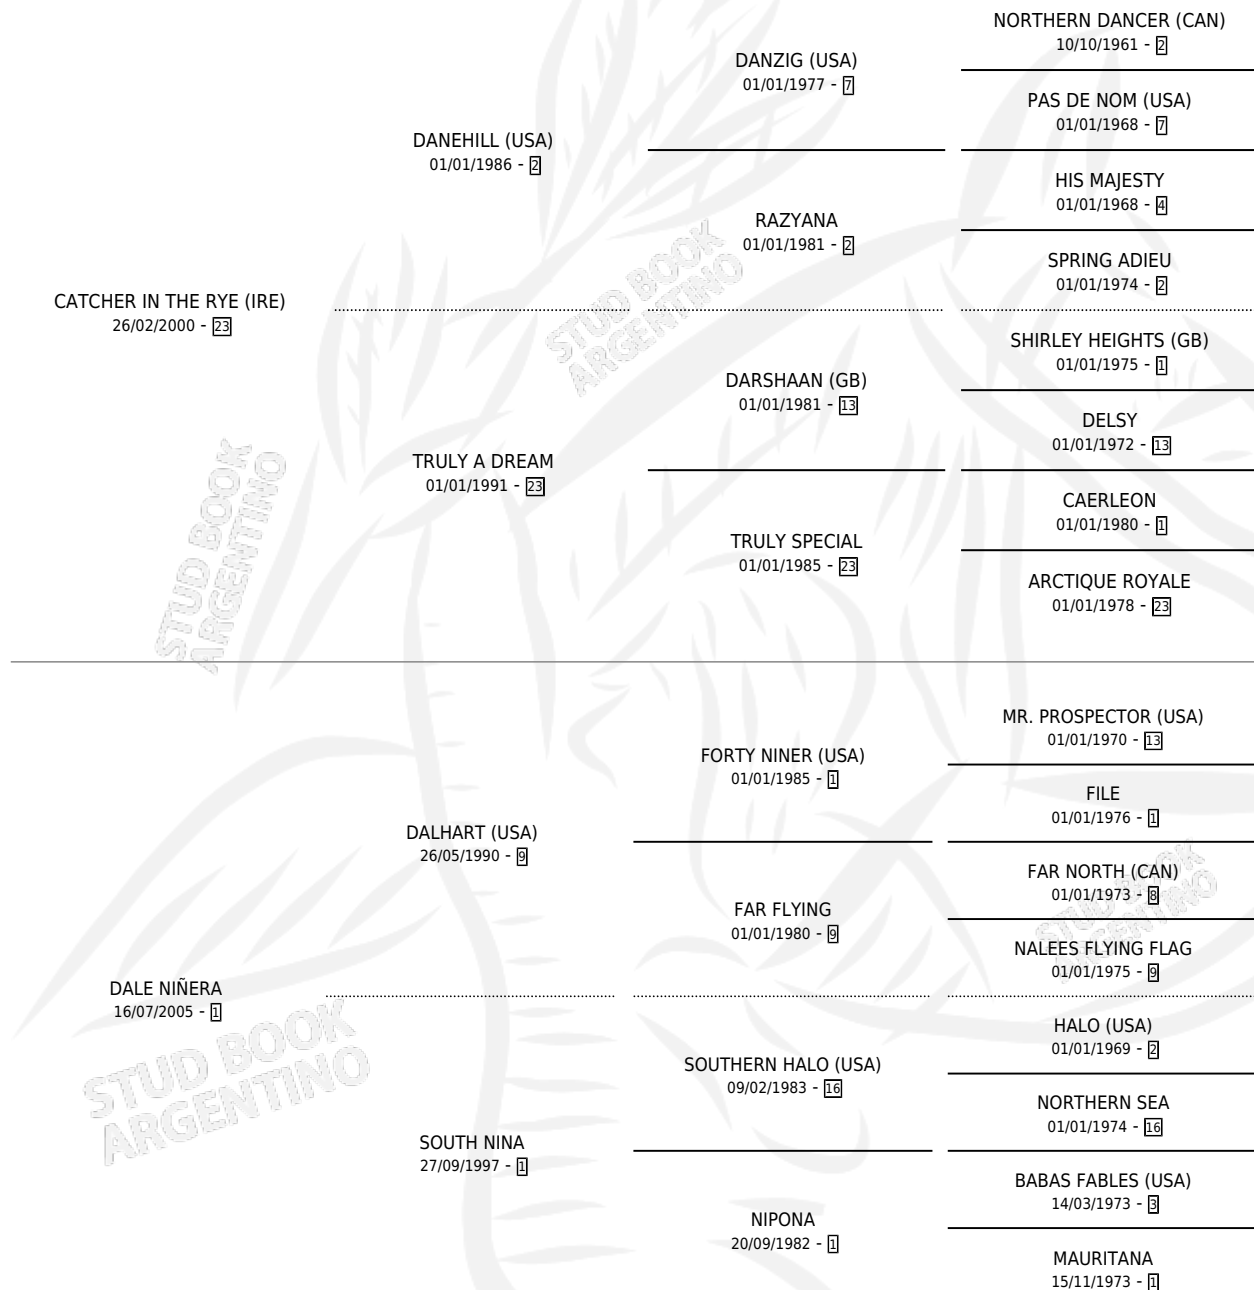

NIVELADA RYE

por **CATCHER IN THE RYE (IRE)** y **DALE NIÑERA** por
DALHART (USA)

Argentina · Hembra · Zaino · SP · 17/10/2012
Familia 1-e · Volumen 41

ESTADO

TIPIFICACIÓN SANGUÍNEA	X
TIPIFICACIÓN POR ADN	✓
PASAPORTE	✓
IDENTIFICACIÓN POR MICROCHIP	✓
REPRODUCTOR	✓

Lugar de nacimiento: La Biznaga
Criador: La Biznaga

~

HIJOS

	MACHOS	HEMBRAS
4 NACIERON	1	3
3 CORRIERON	1	2

SIN ACTUACIONES

PEDIGREE