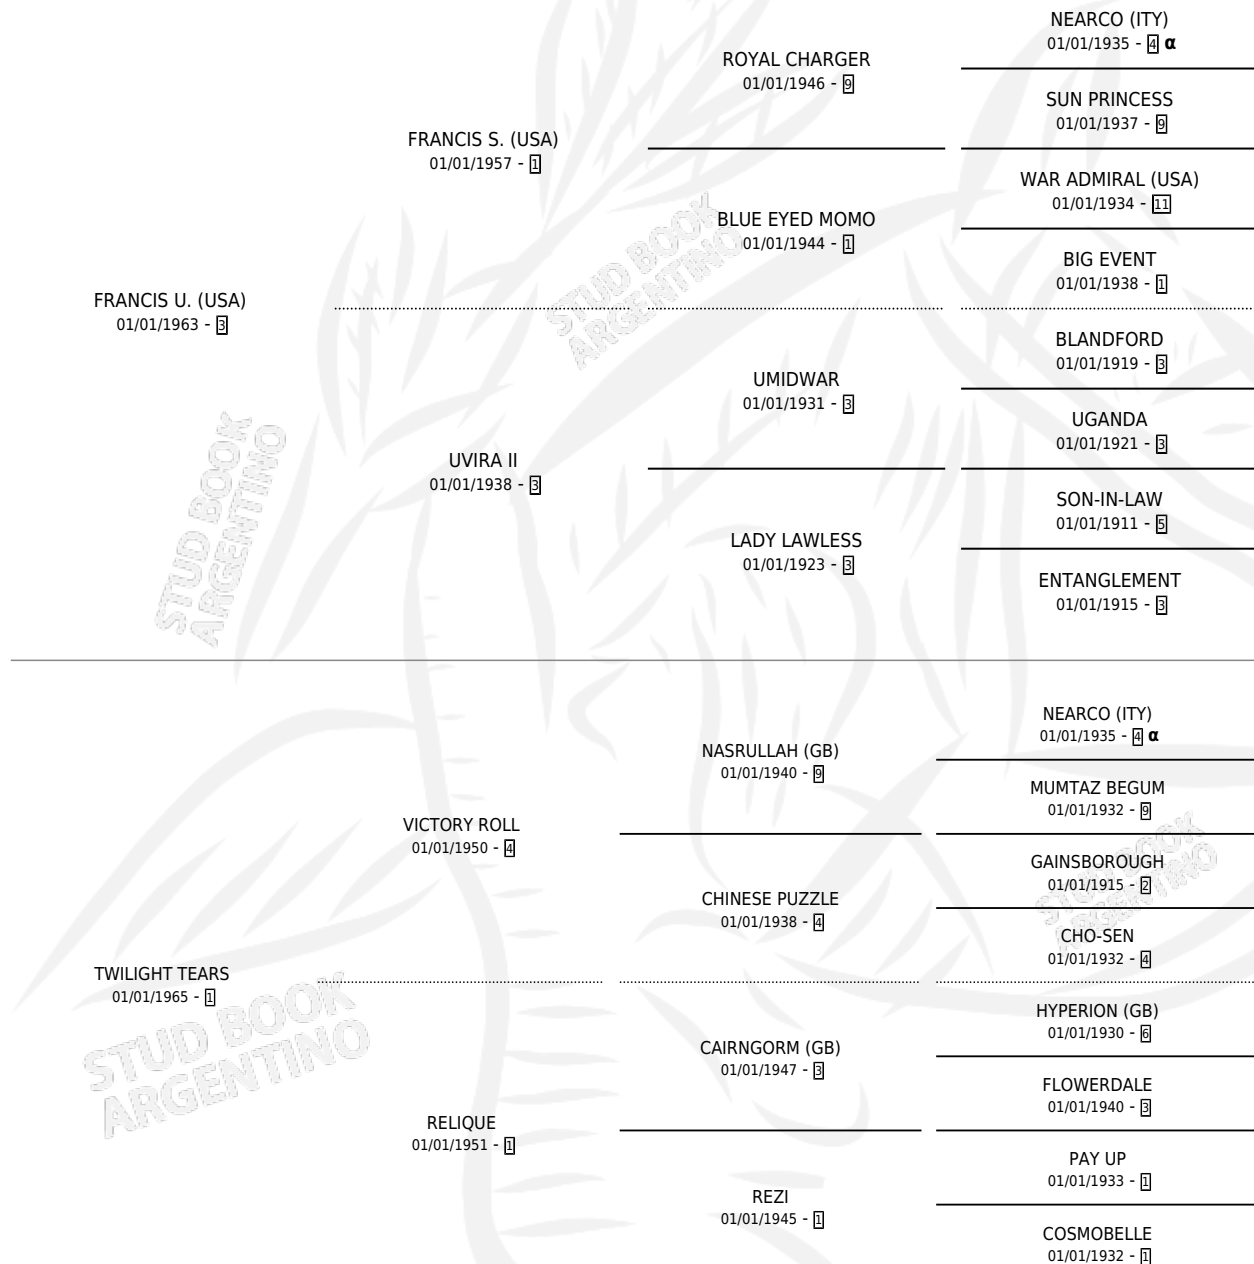

Lugar de nacimiento: Campo particular

Criador: Sin dato

~

HIJOS

	MACHOS	HEMBRAS
2 NACIERON	2	0
1 CORRIERON	1	0
1 GANARON	1	0
0 GANADORES CL	0 GANADORES GR	0 GANADORES G1

PEDIGREE

INBREEDING : α

CAMPAÑA

Solo carreras oficiales de Argentina

POR EDAD

EDAD	CC	1°	2°	3°	4°	5°	NP	CLC	CLG	CLCG1	CLGG1	IMPORTE	GANANCIA / CC
4 AÑOS	2	2	0	0	0	0	0	0	0	0	0	\$0	\$0
TOTALES	2	2	0	0	0	0	0	0	0	0	0	\$0	\$0
%		100%	0.0%	0.0%	0.0%	0.0%	0.0%	0.0%	0.0%	0.0%	0.0%		