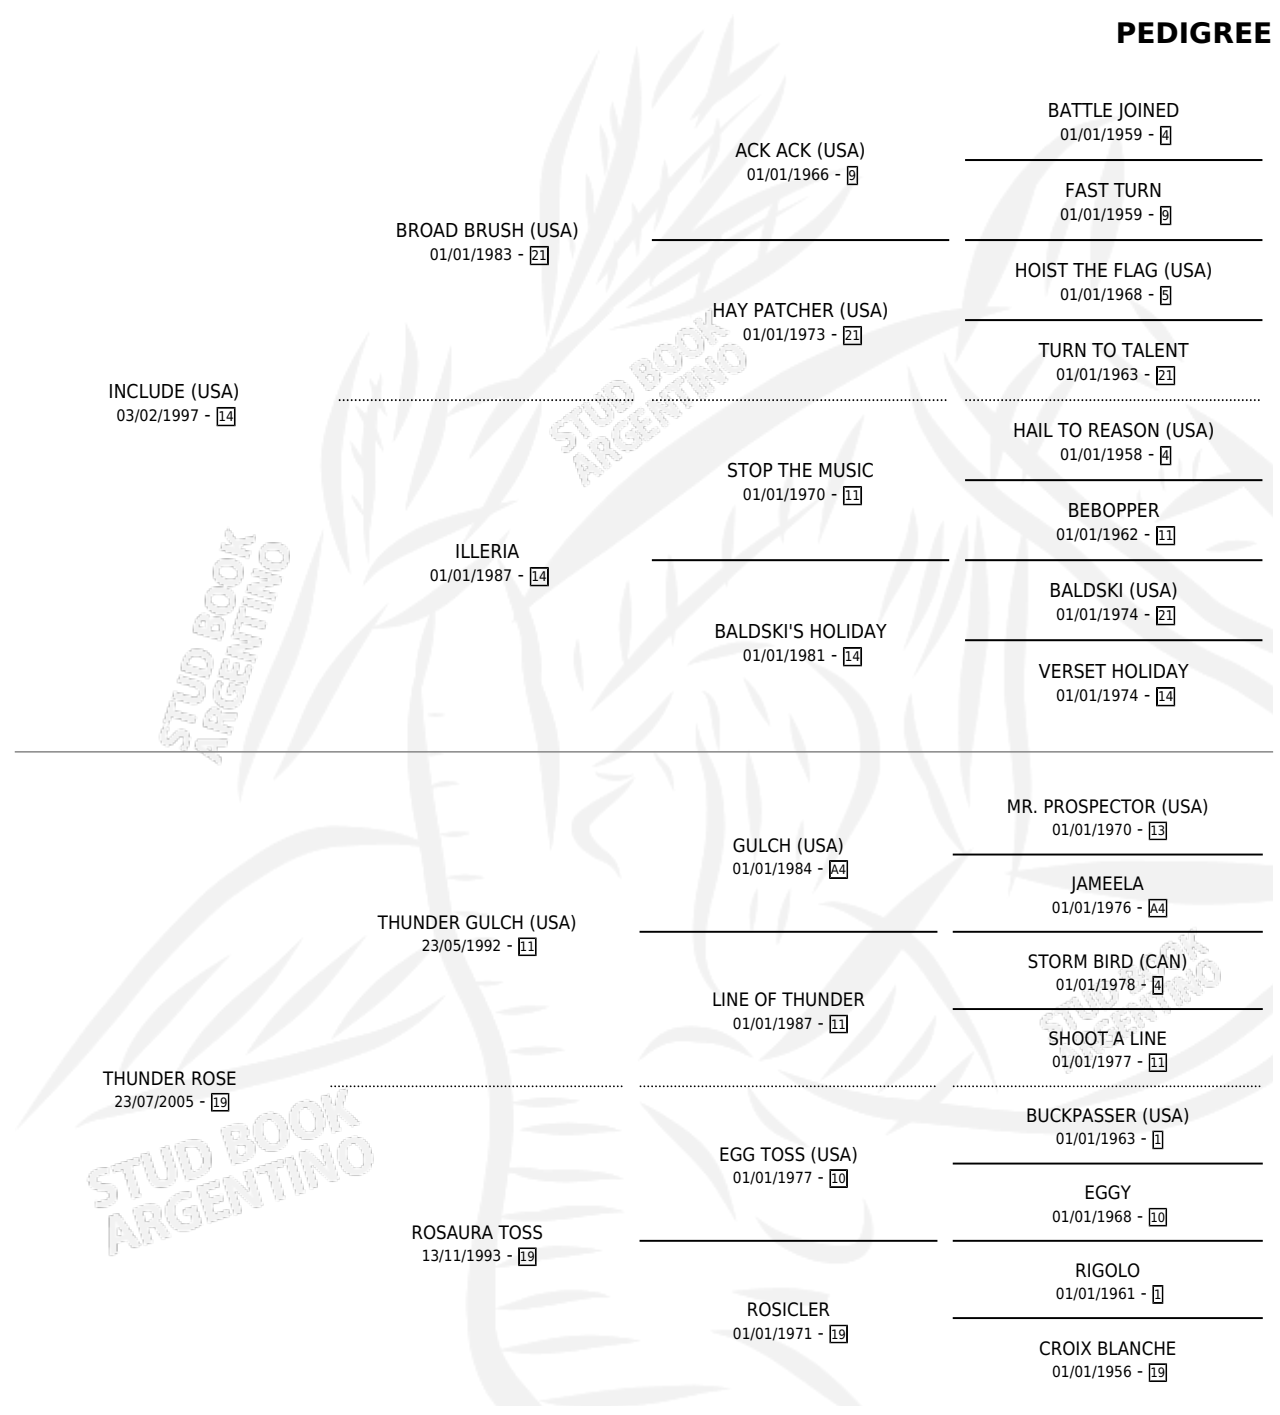

ROSADO INC

por **INCLUDE (USA)** y **THUNDER ROSE** por **THUNDER GULCH (USA)**

Argentina · Macho · Alazan · SP · 16/10/2012
Familia 19 · Volumen 41

ESTADO

TIPIFICACIÓN SANGUÍNEA	X
TIPIFICACIÓN POR ADN	✓
PASAPORTE	✓
IDENTIFICACIÓN POR MICROCHIP	✓
REPRODUCTOR	X

Lugar de nacimiento: La Biznaga
Criador: La Biznaga

PEDIGREE

ROSADO INC

Datos oficiales del Stud Book Argentino

Documento generado el 12/06/2026

studbook.org.ar