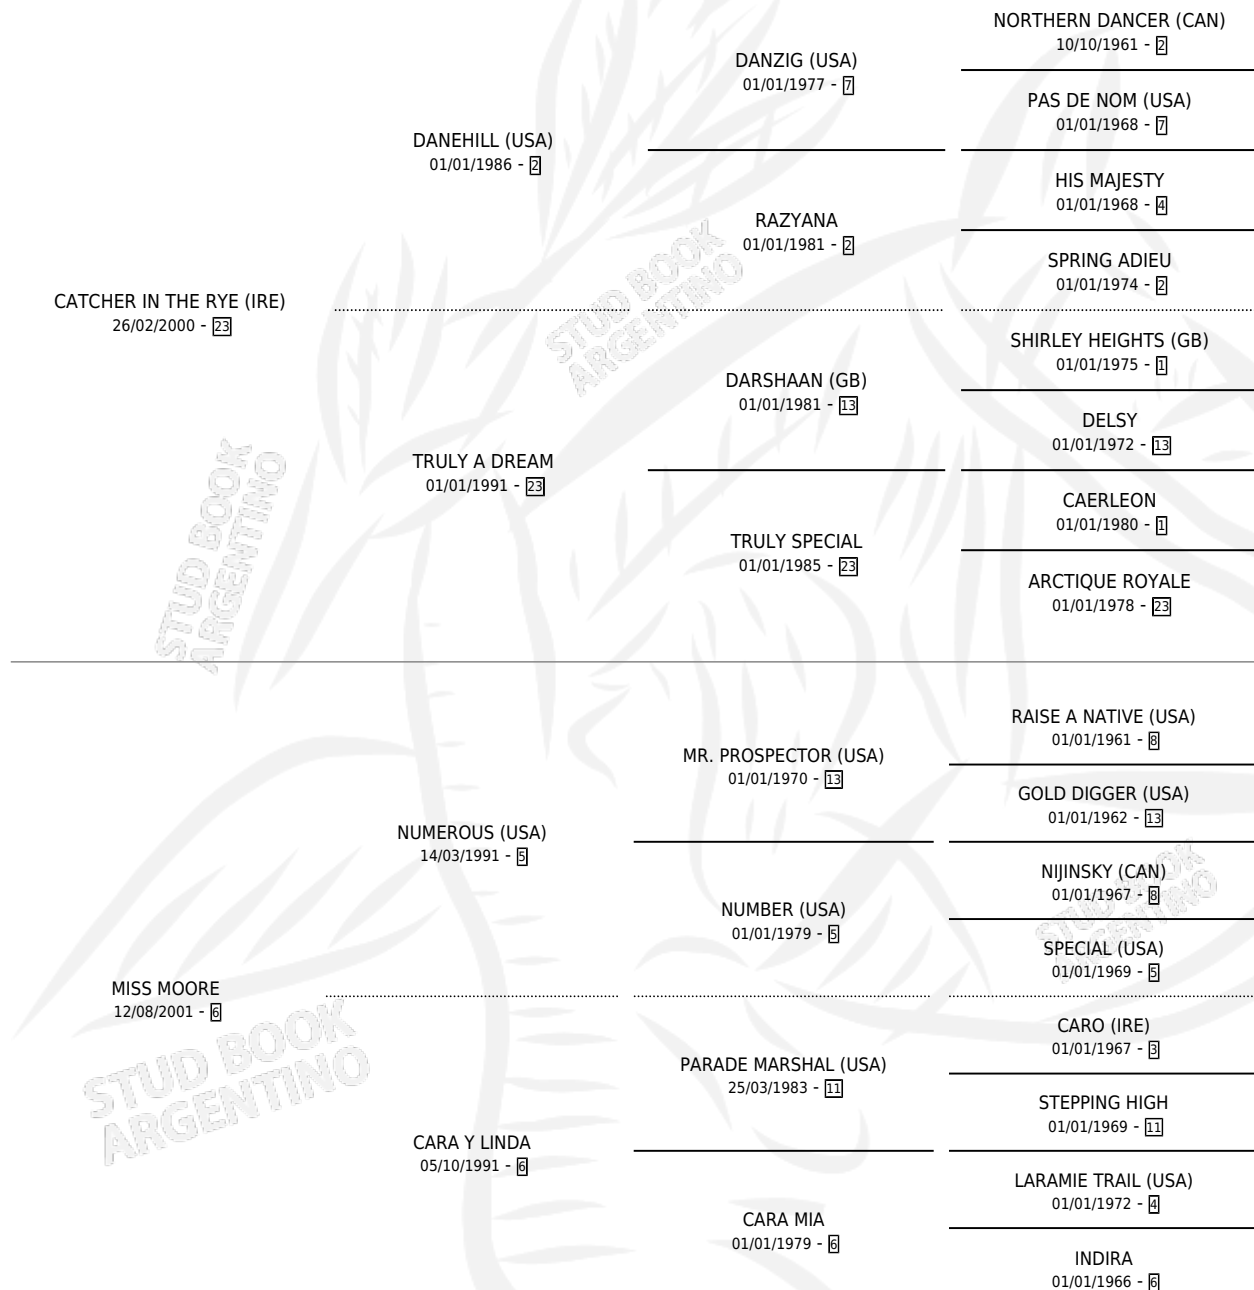

# MONITA RYE

por **CATCHER IN THE RYE (IRE)** y **MISS MOORE** por **NUMEROUS (USA)**

Argentina · Hembra · Zaino · SP · 05/10/2012  
Familia 6-f · Volumen 41

## ESTADO

TIPIFICACIÓN SANGUÍNEA	X
TIPIFICACIÓN POR ADN	✓
PASAPORTE	✓
IDENTIFICACIÓN POR MICROCHIP	✓
REPRODUCTOR	✓

**Lugar de nacimiento:** La Biznaga  
**Criador:** La Biznaga

~

## HIJOS

	MACHOS	HEMBRAS
4 NACIERON	0	4
SIN ACTUACIONES		

## PEDIGREE

S

mientos 4 / Efectividad 44.44%

PADRILLO	PRODUCTO	CRIADOR	1ER SERVICIO	ÚLTIMO SERVICIO
LAURELIANO	∅		14/10/2024	16/10/2024
<b>MONITA RYE</b>	∅		10/10/2023	12/10/2023
<b>Datos oficiales del Stud Book Argentino</b>			11/10/2022	13/10/2022
LAURELIANO	∅		10/10/2021	12/10/2021
LAURELIANO	MINERVA RYE (H A, 29/09/2022)	GRAN PEPE	10/10/2021	12/10/2021
LAURELIANO	∅		29/10/2020	01/11/2020
LAURELIANO	THE DELAYED (H A, 18/10/2020)	PANDOLFINO BIANCA AGUSTINA	02/10/2019	04/10/2019
COSMIC (USA)	LUNA RYE (H T, 22/09/2019)	PANDOLFINO BIANCA AGUSTINA	05/10/2018	05/10/2018
COSMIC (USA)	MONITA COSMICA (H A, 16/09/2018)	PRINCIPAL	06/09/2017	06/09/2017
ECOLOGO	∅		25/08/2016	25/08/2016