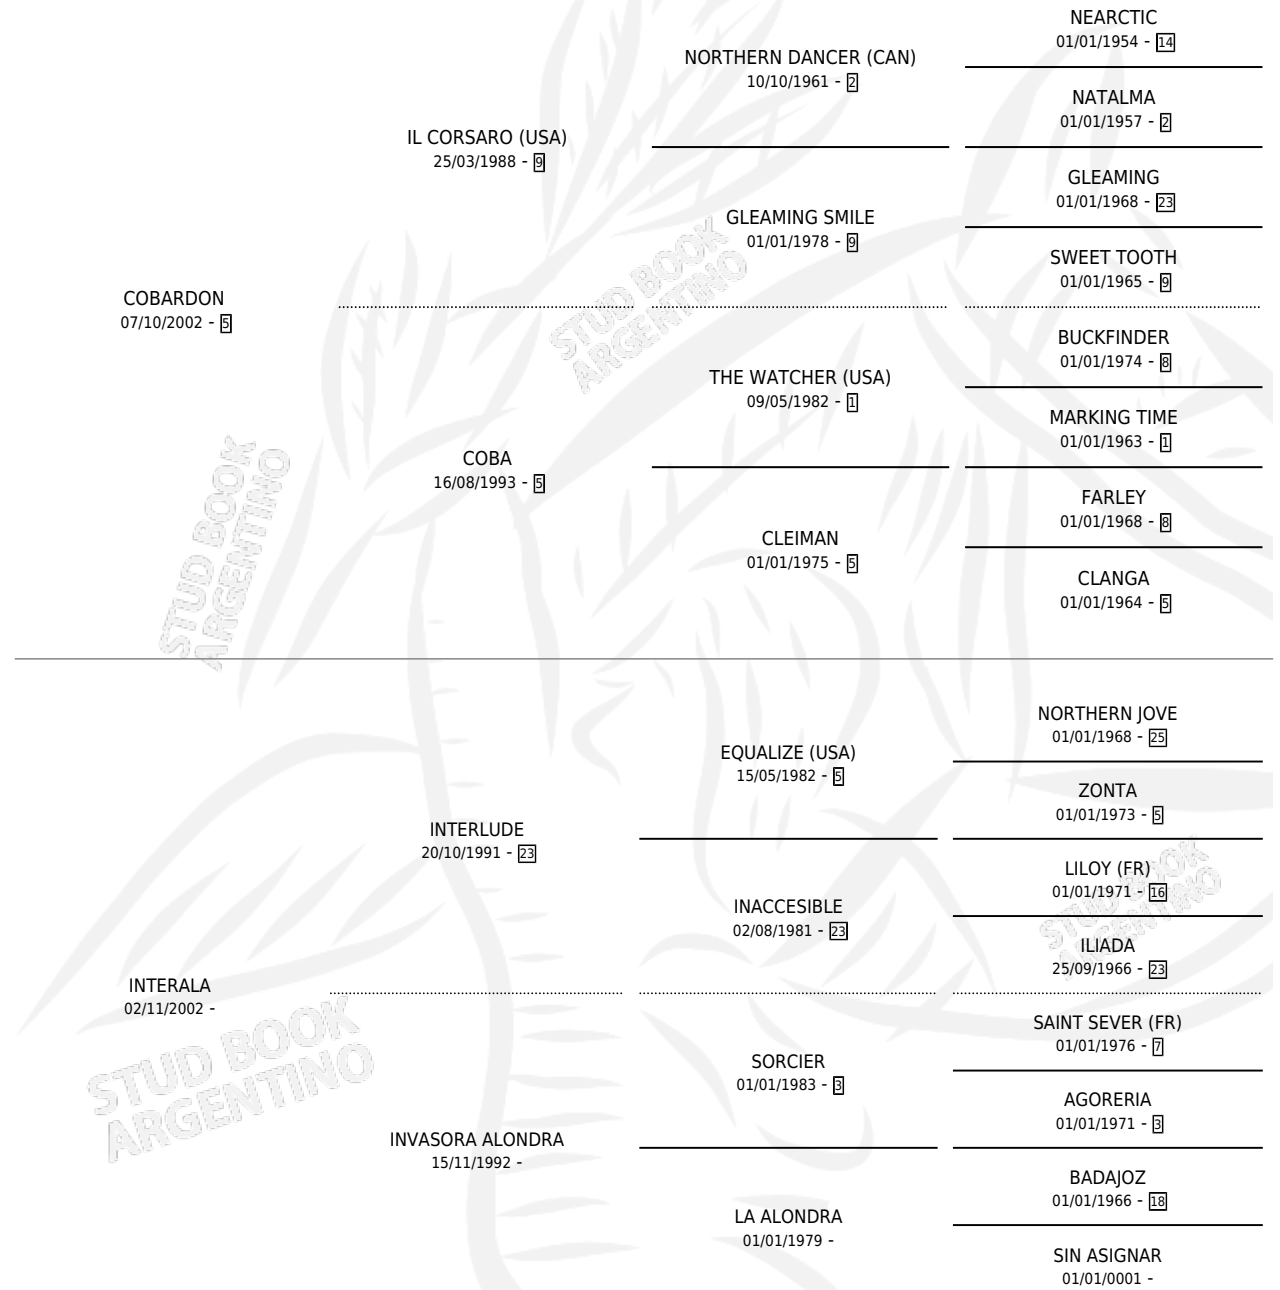

DOÑA INTERALA

por COBARDON y INTERALA por INTERLUDE

Argentina · Hembra · Zaino · SP · 01/10/2012
Familia · Volumen 41

ESTADO

TIPIFICACIÓN SANGUÍNEA	X
TIPIFICACIÓN POR ADN	X
PASAPORTE	X
IDENTIFICACIÓN POR MICROCHIP	X
REPRODUCTOR	X

Lugar de nacimiento: Mojon del Pago

Criador: Mojon del Pago

PEDIGREE

DOÑA INTERALA

Datos oficiales del Stud Book Argentino

Documento generado el 03/05/2026

studbook.org.ar