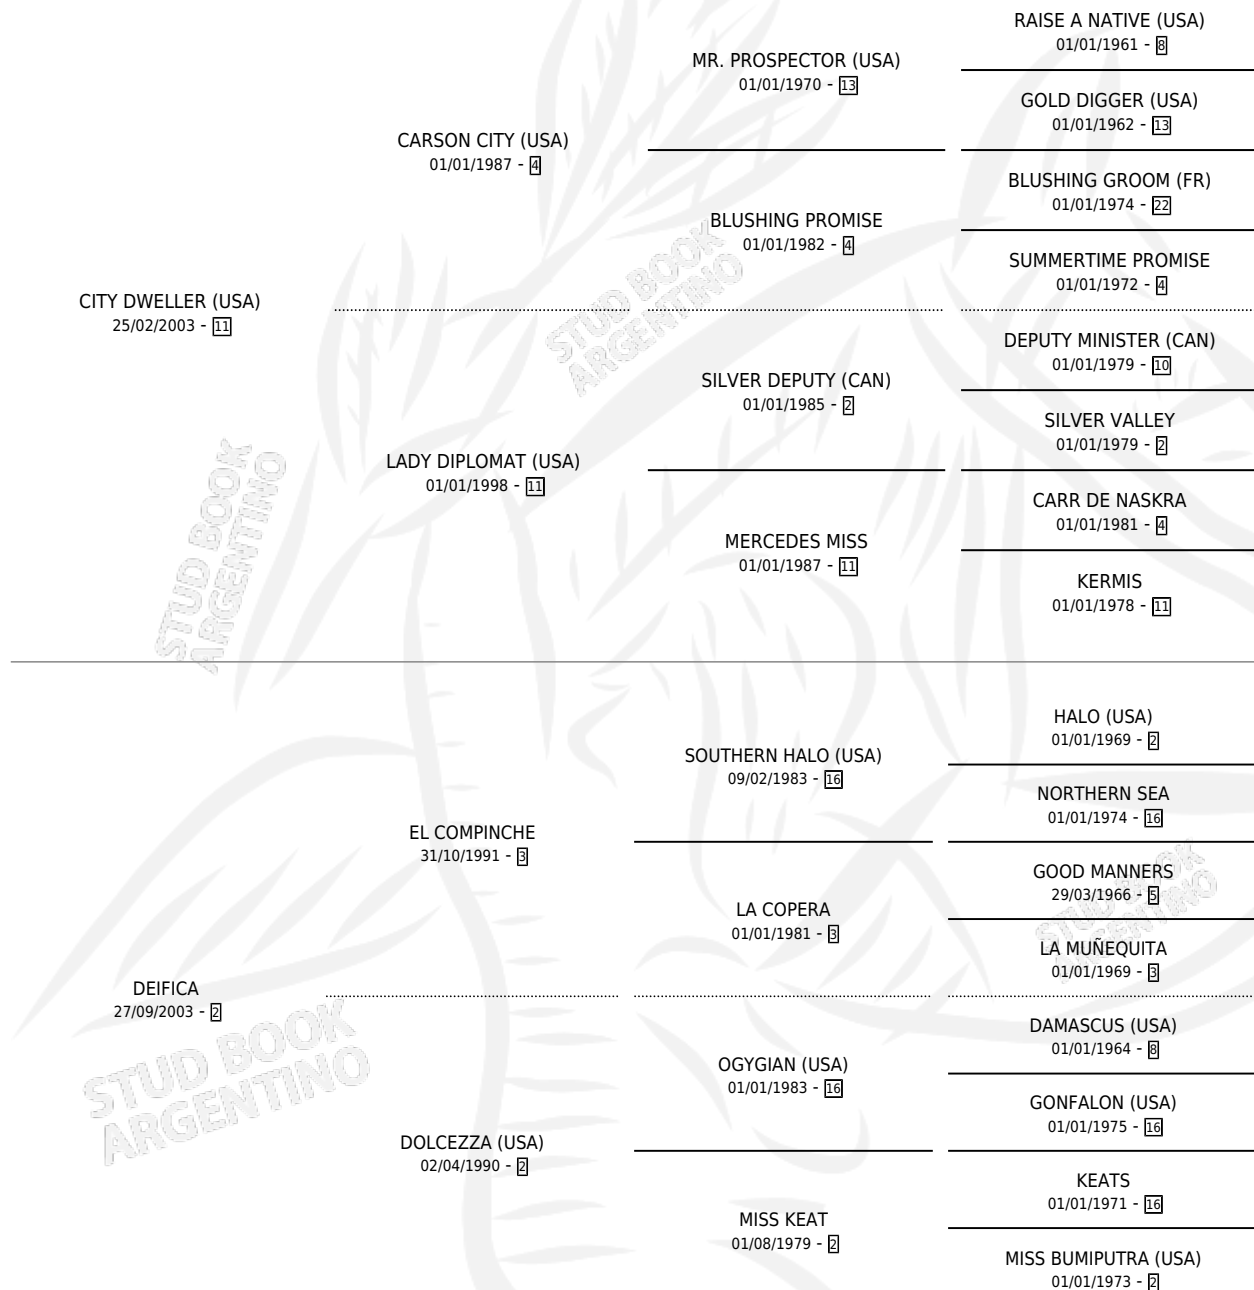

Lugar de nacimiento: Las Dos Hermanas

Criador: Bustingorri Raul Hector

~

HIJOS

	MACHOS	HEMBRAS
1 NACIERON	0	1

SIN ACTUACIONES

PEDIGREE

CAMPAÑA

Solo carreras oficiales de Argentina

POR EDAD

EDAD	CC	1°	2°	3°	4°	5°	NP	CLC	CLG	CLCG1	CLGG1	IMPORTE	GANANCIA / CC
4 AÑOS	4	0	1	1	0	1	1	0	0	0	0	\$55,644	\$13,911
TOTALES	4	0	1	1	0	1	1	0	0	0	0	\$55,644	\$13,911
%		0.0%	25.0%	25.0%	0.0%	25.0%	25.0%	0.0%	0.0%	0.0%	0.0%		