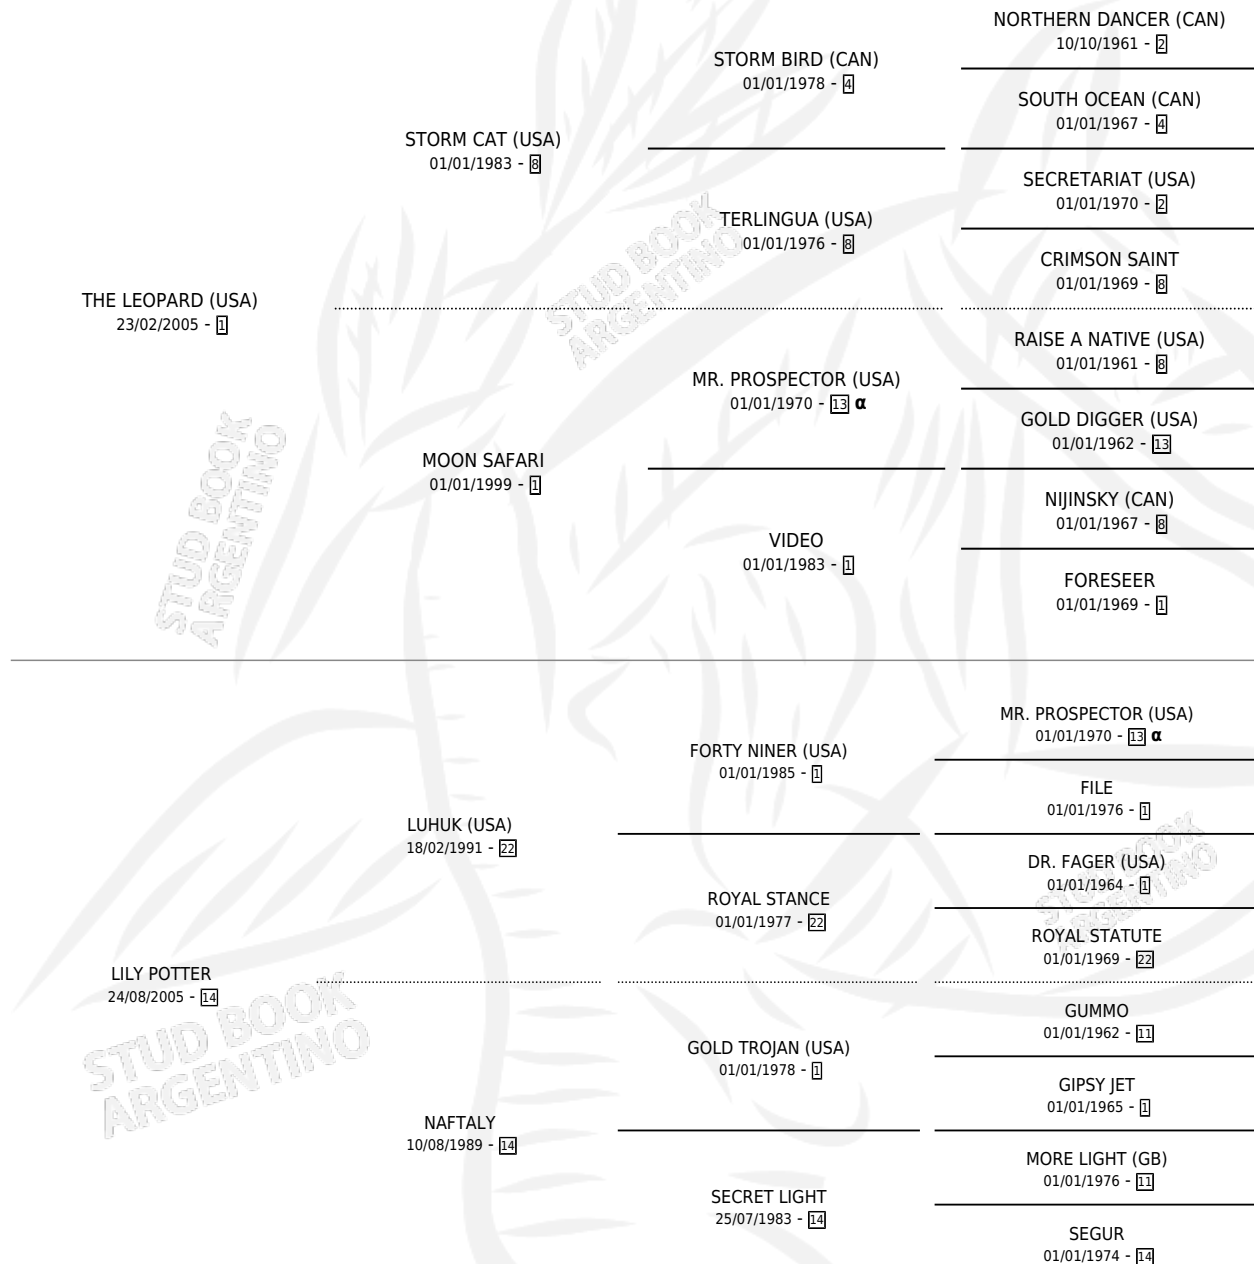

LORD VOLDEMORT

por THE LEOPARD (USA) y LILY POTTER por LUHUK (USA)

Argentina · Macho · Alazan · SP · 20/08/2011
Familia 14-c · Volumen 41

ESTADO

TIPIFICACIÓN SANGUÍNEA	X
TIPIFICACIÓN POR ADN	✓
PASAPORTE	✓
IDENTIFICACIÓN POR MICROCHIP	✓
REPRODUCTOR	X

Lugar de nacimiento: La Quebrada
Criador: La Quebrada

PEDIGREE

INBREEDING : α

CAMPAÑA

Solo carreras oficiales de Argentina

POR EDAD

EDAD	CC	1°	2°	3°	4°	5°	NP	CLC	CLG	CLCG1	CLGG1	IMPORTE	GANANCIA / CC
3 AÑOS	10	0	0	1	2	0	7	0	0	0	0	\$32,395	\$3,240
4 AÑOS	12	1	0	1	3	5	2	0	0	0	0	\$129,348	\$10,779
5 AÑOS	12	0	1	2	5	0	4	0	0	0	0	\$69,181	\$5,765
6 AÑOS	10	1	3	2	1	1	2	0	0	0	0	\$136,149	\$13,615
TOTALES	44	2	4	6	11	6	15	0	0	0	0	\$367,073	\$8,343
%		4.5%	9.1%	13.6%	25.0%	13.6%	34.1%	0.0%	0.0%	0.0%	0.0%		

Ganador de 2 carreras en Palermo y La Plata - \$367,073, a los 4 y 6 años.

POR DISTANCIA

HIPODROMO	CC	1°	2°	3°	4°	5°	NP	CLC	CLG	CLCG1	CLGG1	IMPORTE
LA PLATA	29	1	3	4	6	2	13	0	0	0	0	\$212,423
1400 MTS	8	1	1	1	0	2	3	0	0	0	0	\$94,797
1700 MTS	1	0	0	0	1	0	0	0	0	0	0	\$7,170
1600 MTS	6	0	1	2	1	0	2	0	0	0	0	\$53,612
1200 MTS	7	0	0	0	1	0	6	0	0	0	0	\$6,268
1500 MTS	1	0	1	0	0	0	0	0	0	0	0	\$15,345
1300 MTS	2	0	0	0	2	0	0	0	0	0	0	\$12,536
2000 MTS	4	0	0	1	1	0	2	0	0	0	0	\$22,695
PALERMO	15	1	1	2	5	4	2	0	0	0	0	\$154,650
1400 MTS	6	0	0	2	2	2	0	0	0	0	0	\$46,200
1200 MTS	7	1	1	0	3	1	1	0	0	0	0	\$103,700
2000 MTS	1	0	0	0	0	0	1	0	0	0	0	\$0
1800 MTS	1	0	0	0	0	1	0	0	0	0	0	\$4,750