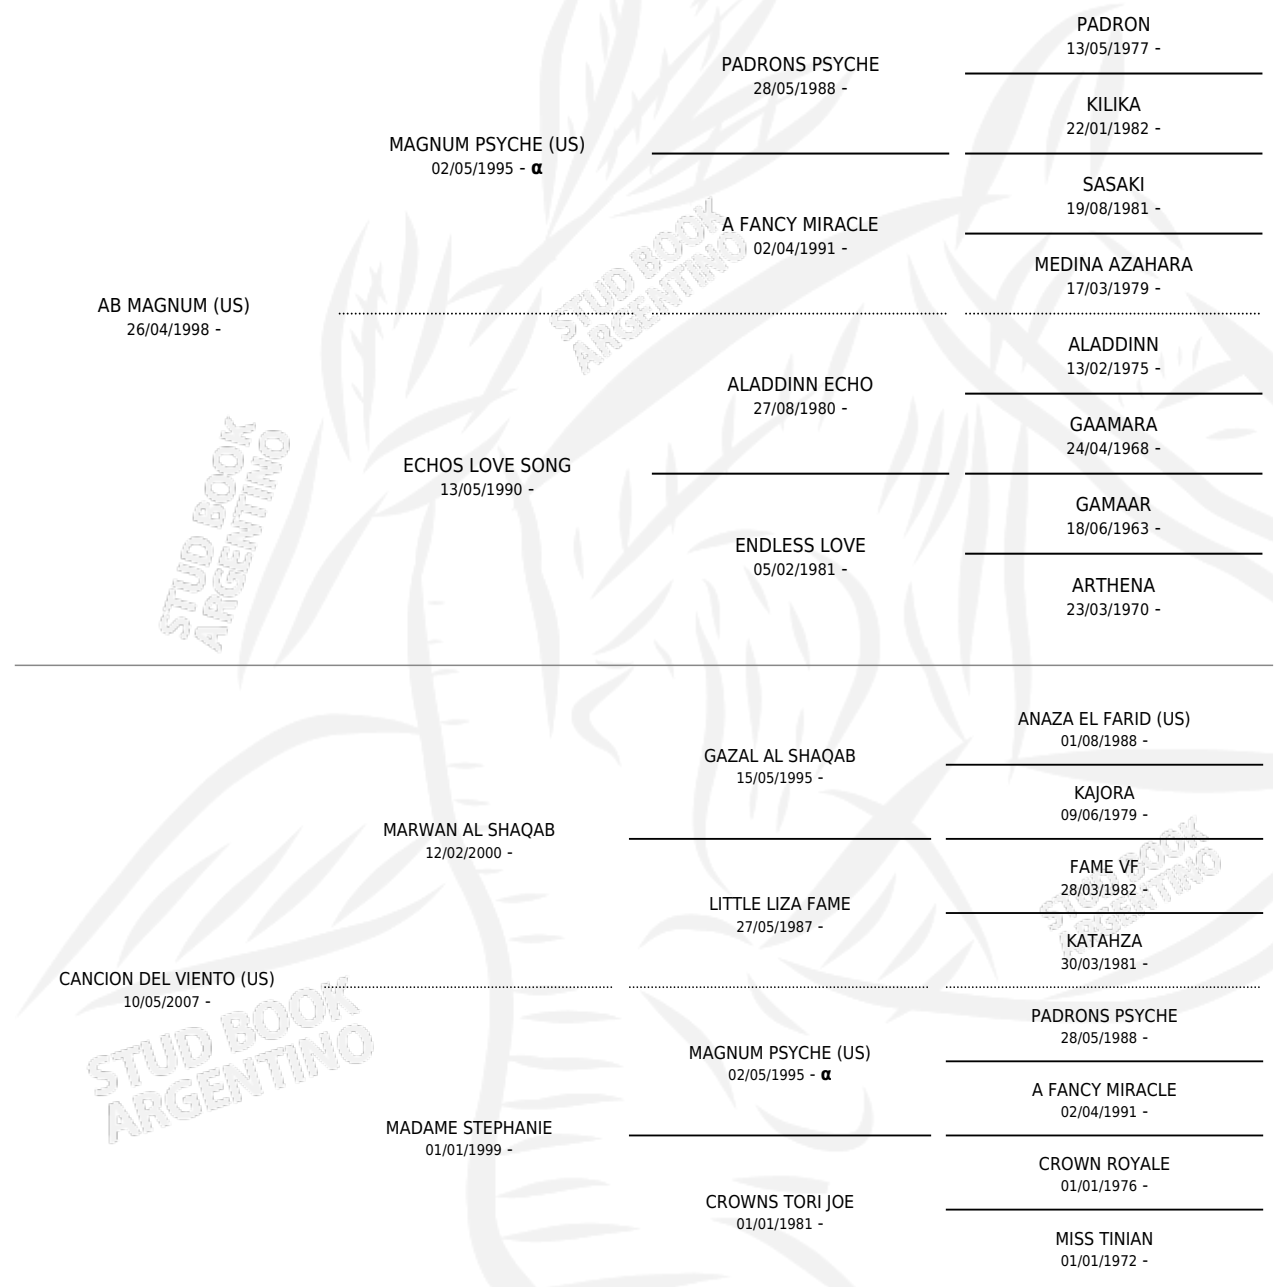

Lugar de nacimiento: Cuatro Estrellas
Criador: Cuatro Estrellas

~

HIJOS

	MACHOS	HEMBRAS
7 NACIERON	4	3
SIN ACTUACIONES		

PEDIGREE

INBREEDING : α

S

mientos 7 / Efectividad 77.78%