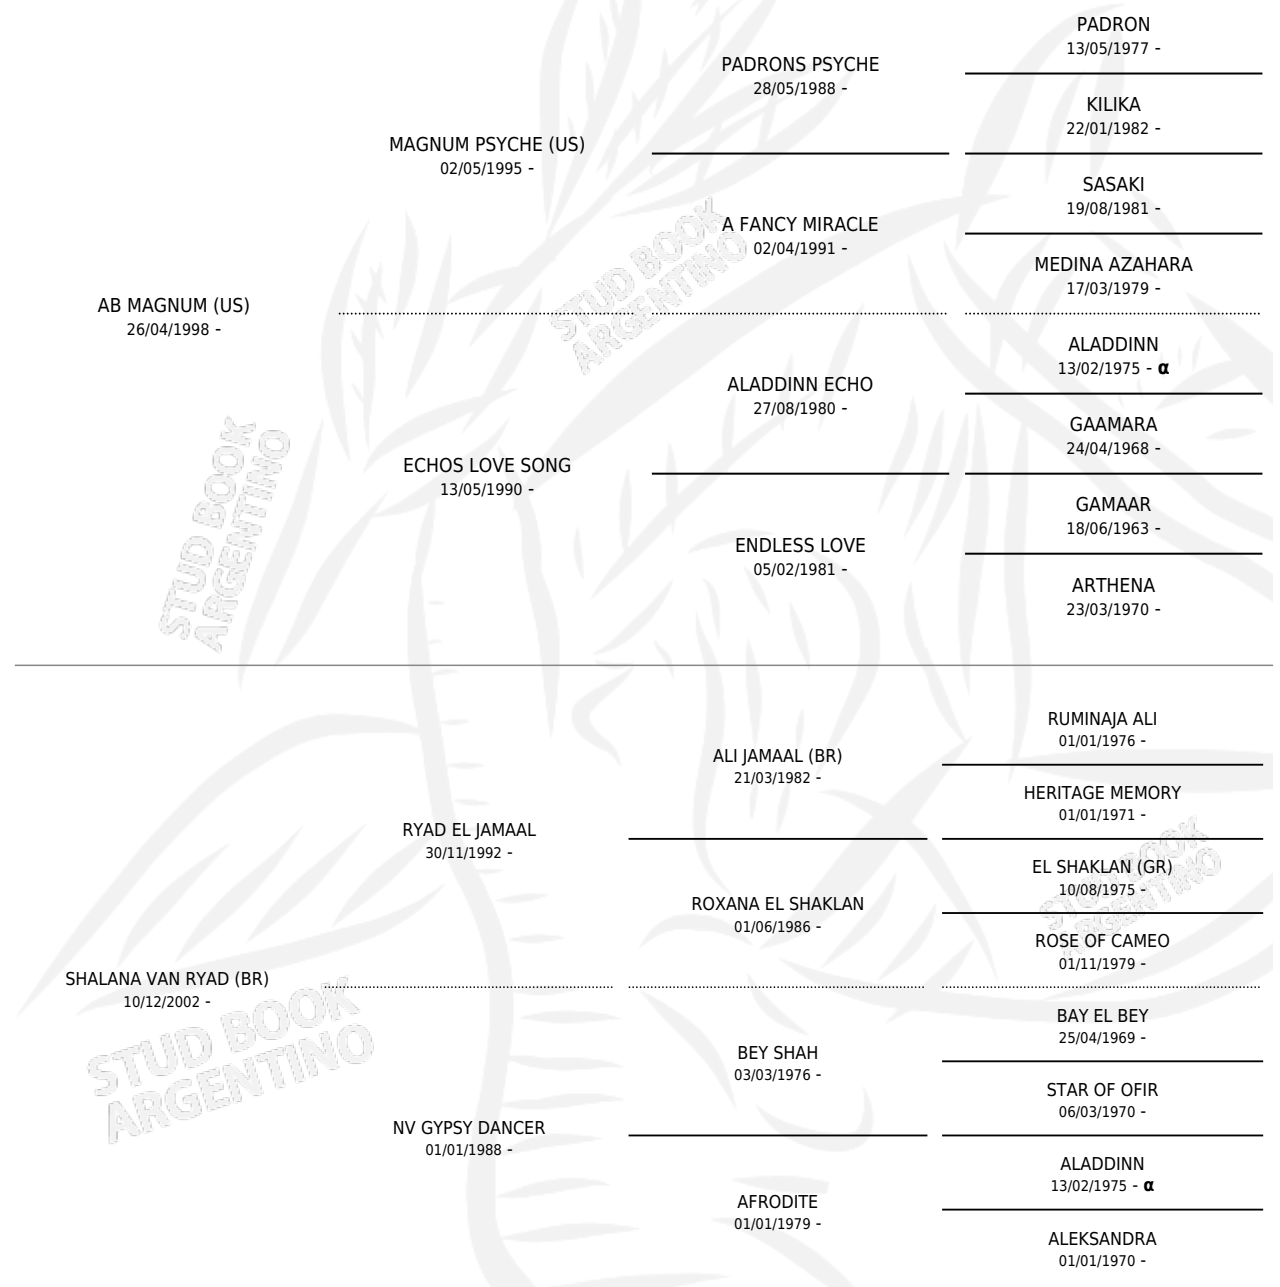

HCE MAGSHALANO

por **AB MAGNUM (US)** y **SHALANA VAN RYAD (BR)** por **RYAD EL JAMAAL**

Argentina · Macho · Alazan · AP · 04/10/2012
Familia · Volumen 41

ESTADO

TIPIFICACIÓN SANGUÍNEA	X
TIPIFICACIÓN POR ADN	✓
PASAPORTE	✓
IDENTIFICACIÓN POR MICROCHIP	X
REPRODUCTOR	X

Lugar de nacimiento: Cuatro Estrellas
Criador: Cuatro Estrellas

PEDIGREE

INBREEDING : α

HCE MAGSHALANO

Datos oficiales del Stud Book Argentino

Documento generado el 14/05/2026

studbook.org.ar