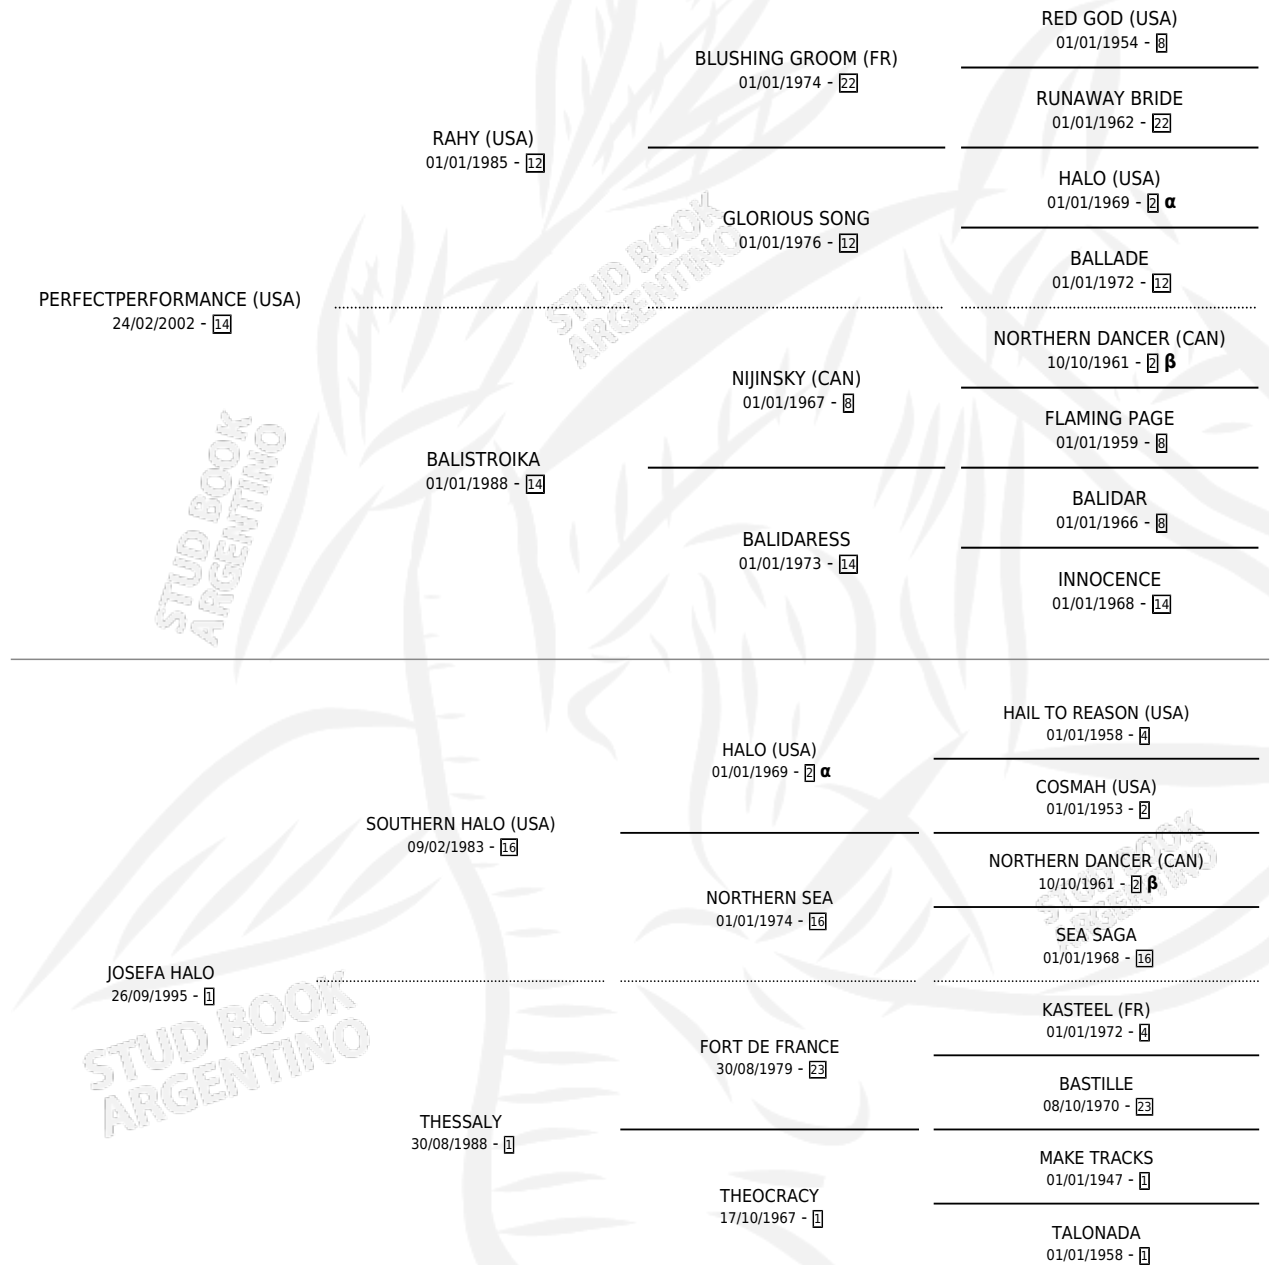

LA REQUENA

por PERFECTPERFORMANCE (USA) y JOSEFA HALO por SOUTHERN HALO (USA)

Argentina · Hembra · Alazan · SP · 05/08/2012
Familia 1-w · Volumen 41

ESTADO

TIPIFICACIÓN SANGUÍNEA	X
TIPIFICACIÓN POR ADN	✓
PASAPORTE	✓
IDENTIFICACIÓN POR MICROCHIP	✓
REPRODUCTOR	✓

Lugar de nacimiento: Don Roque
Criador: Marsiglio Humberto Marcelo

~

HIJOS

	MACHOS	HEMBRAS
1 NACIERON	0	1
SIN ACTUACIONES		

PEDIGREE

INBREEDING : α,β

CAMPAÑA

Solo carreras oficiales de Argentina