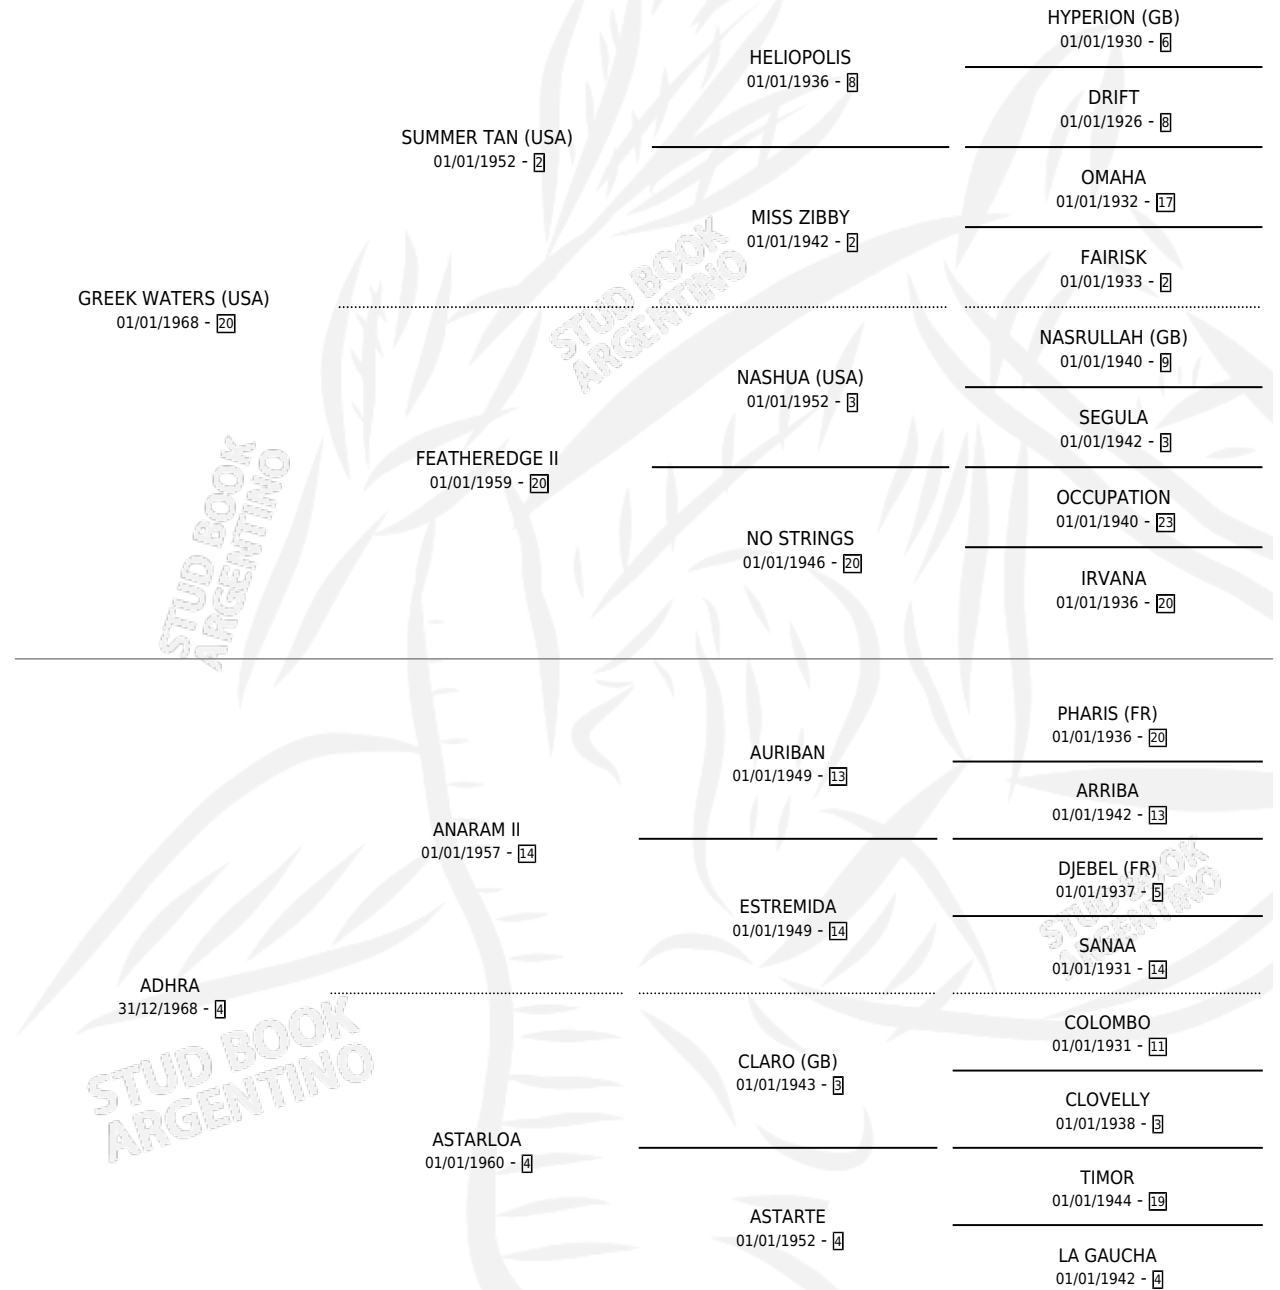

GRIFUS

por GREEK WATERS (USA) y ADHRA por ANARAM II

Argentina · Macho · Zaino Doradillo · SP · 12/09/1976
Familia 4-b · Volumen 29

ESTADO

TIPIFICACIÓN SANGUÍNEA	X
TIPIFICACIÓN POR ADN	X
PASAPORTE	X
IDENTIFICACIÓN POR MICROCHIP	X
REPRODUCTOR	X

Lugar de nacimiento: Campo particular

Criador: Sin dato

PEDIGREE

CAMPAÑA

Solo carreras oficiales de Argentina

POR EDAD

EDAD	CC	1°	2°	3°	4°	5°	NP	CLC	CLG	CLCG1	CLGG1	IMPORTE	GANANCIA / CC
2 AÑOS	7	2	2	2	1	0	0	5	0	0	0	\$0	\$0
3 AÑOS	5	1	1	0	2	1	0	4	0	0	0	\$1,919,975	\$383,995
4 AÑOS	1	0	0	0	0	1	0	0	0	0	0	\$0	\$0
TOTALES	13	3	3	2	3	2	0	9	0	0	0	\$1,919,975	\$147,690
%		23.1%	23.1%	15.4%	23.1%	15.4%	0.0%	69.2%	0.0%	0.0%	0.0%		