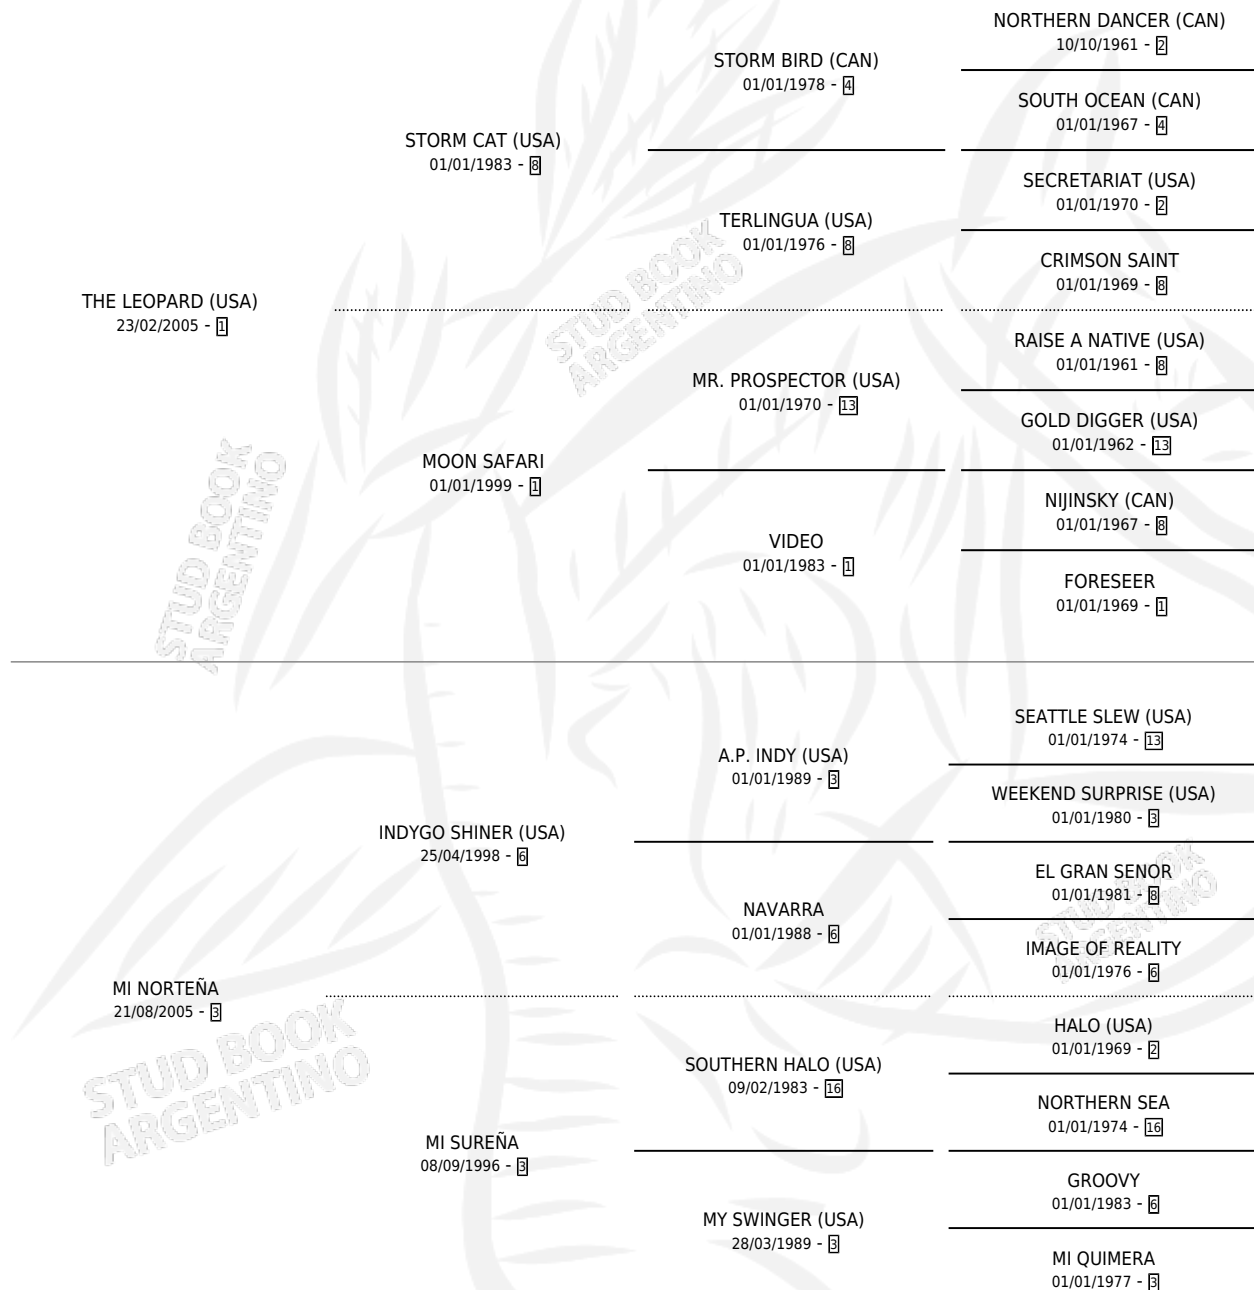

EL CORINTHIANO

por THE LEOPARD (USA) y MI NORTEÑA por INDYGO SHINER (USA)

Argentina · Macho · Zaino · SP · 23/09/2012
Familia 3-h · Volumen 41

ESTADO

TIPIFICACIÓN SANGUÍNEA	X
TIPIFICACIÓN POR ADN	✓
PASAPORTE	✓
IDENTIFICACIÓN POR MICROCHIP	✓
REPRODUCTOR	X

Lugar de nacimiento: Campo particular
Criador: La Quebrada

PEDIGREE

EXPORTACIÓN / IMPORTACIÓN

FECHA	MOVIMIENTO	PAÍS
03/02/2015	EXPORTADO	PERU

EL CORINTHIANO

Datos oficiales del Stud Book Argentino

Documento generado el 03/05/2026