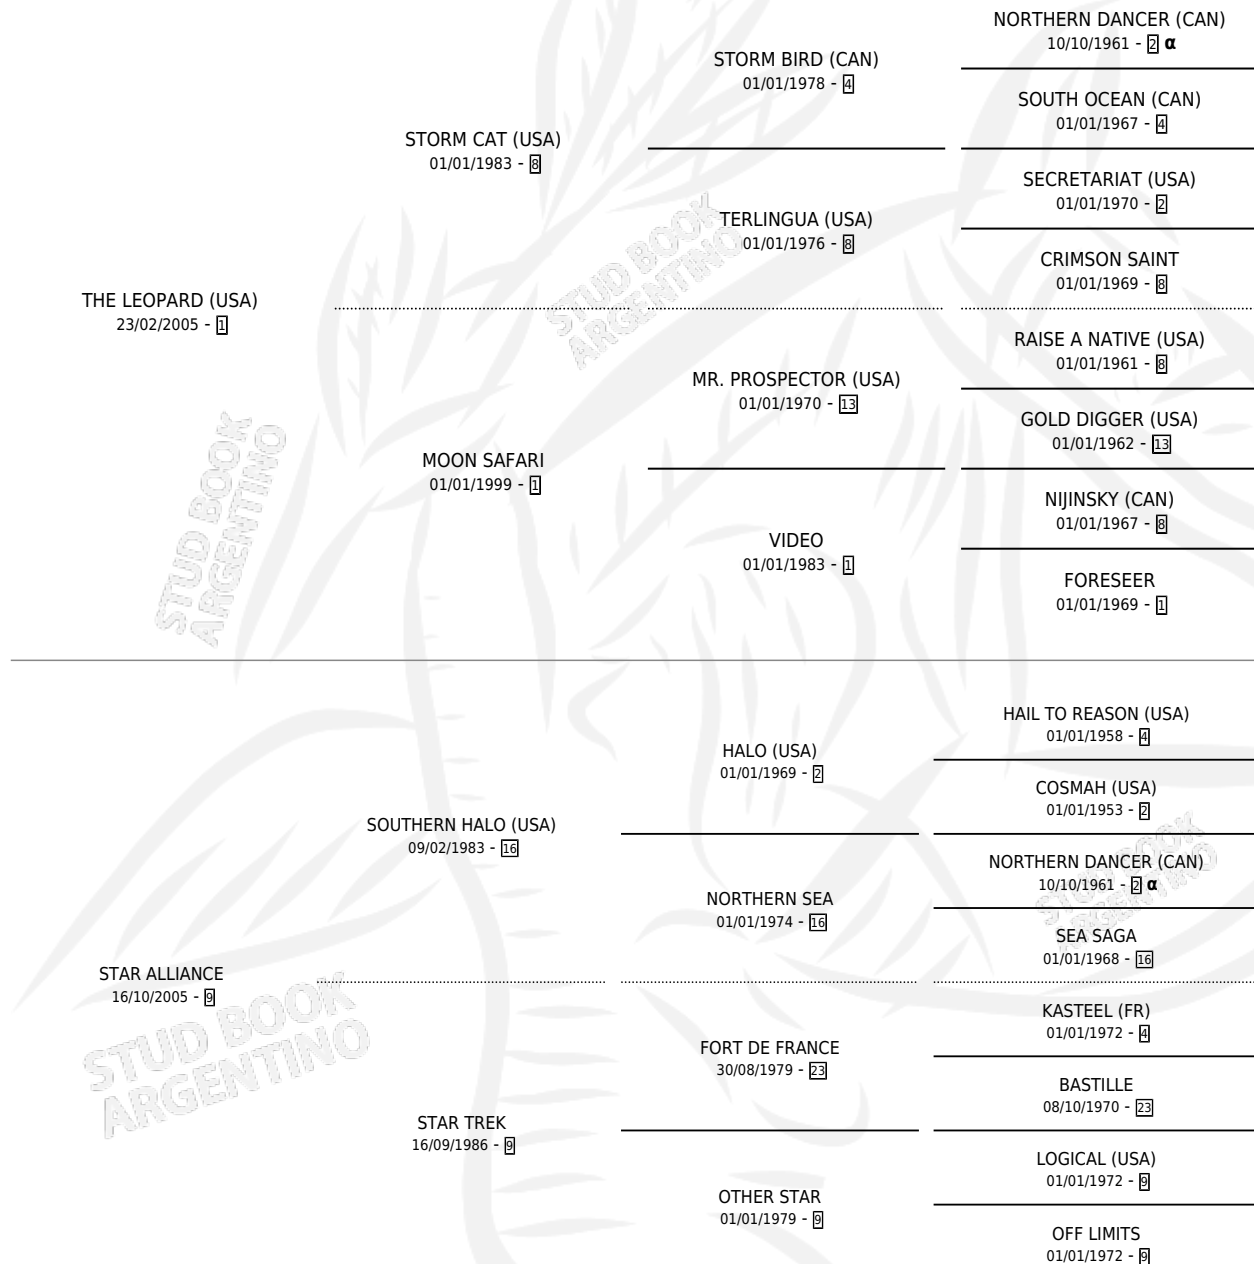

DEPREDADORA

por **THE LEOPARD (USA)** y **STAR ALLIANCE** por **SOUTHERN HALO (USA)**

Argentina · Hembra · Alazan · SP · 29/09/2012
Familia 9-g · Volumen 41

ESTADO

TIPIFICACIÓN SANGUÍNEA	X
TIPIFICACIÓN POR ADN	✓
PASAPORTE	✓
IDENTIFICACIÓN POR MICROCHIP	✓
REPRODUCTOR	X

Lugar de nacimiento: Campo particular
Criador: La Quebrada

PEDIGREE

INBREEDING : α

DEPREDADORA

Datos oficiales del Stud Book Argentino

Documento generado el 08/05/2026

studbook.org.ar