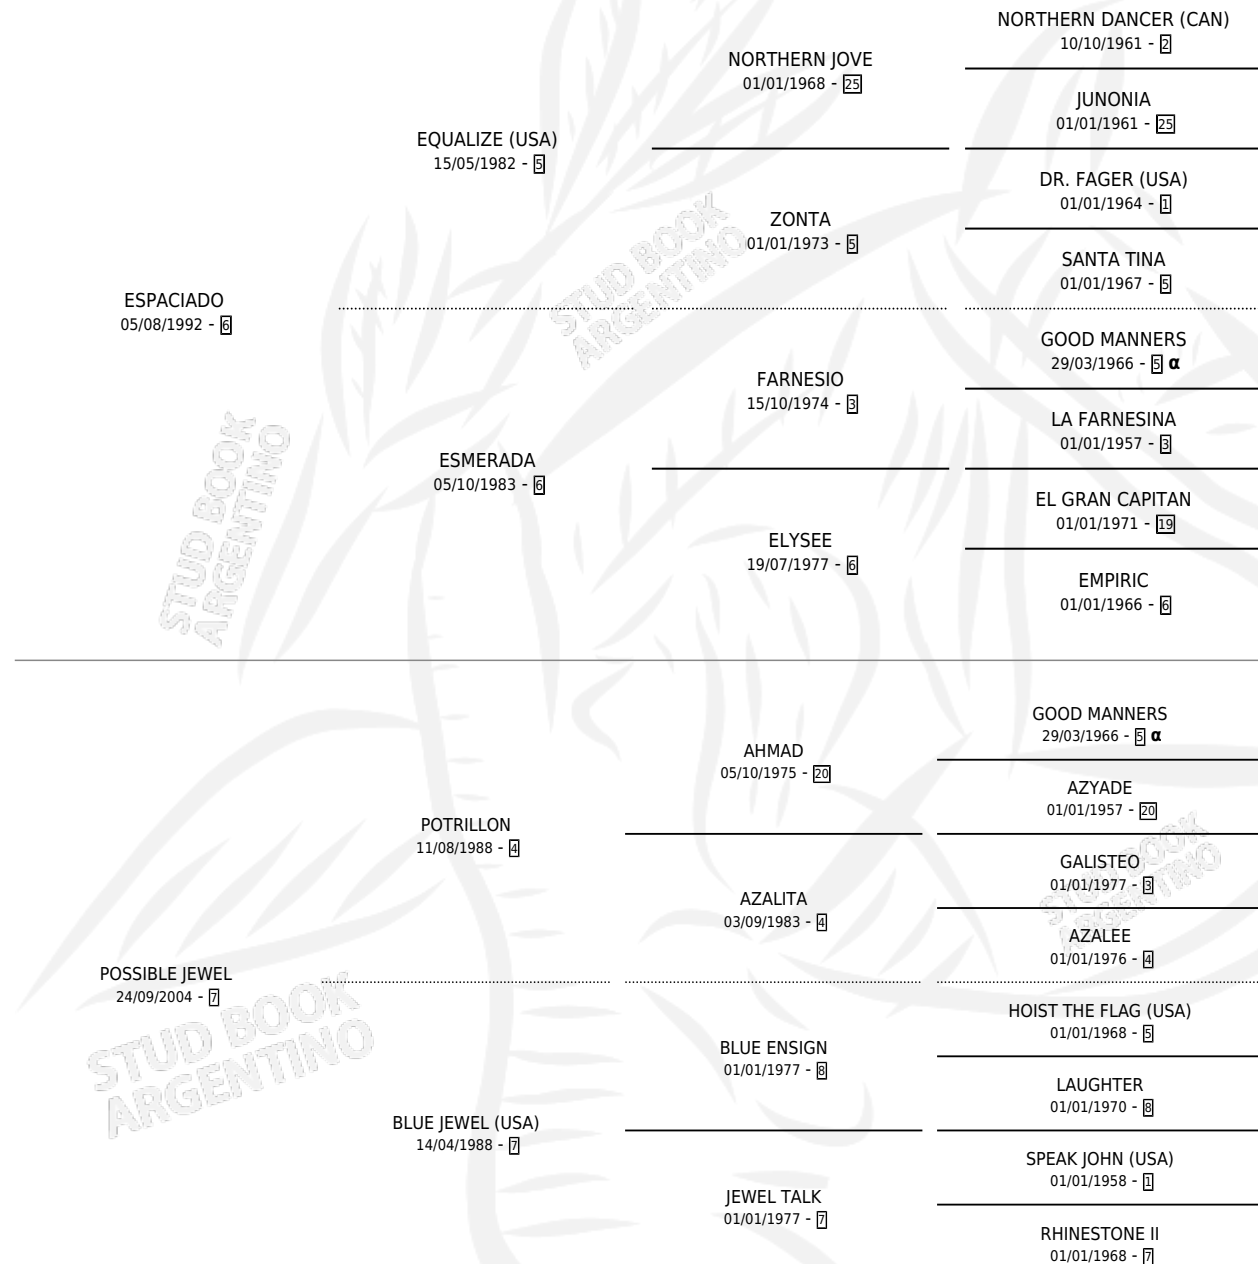

# ES POSIBLE

por **ESPACIADO** y **POSSIBLE JEWEL** por **POTRILLON**

Argentina · Macho · Tordillo · SP · 17/09/2012  
Familia 7-a · Volumen 41

## ESTADO

TIPIFICACIÓN SANGUÍNEA	X
TIPIFICACIÓN POR ADN	✓
PASAPORTE	✓
IDENTIFICACIÓN POR MICROCHIP	✓
REPRODUCTOR	X

**Lugar de nacimiento:** Vadarkblar

**Criador:** Vadarkblar

## PEDIGREE

INBREEDING : α